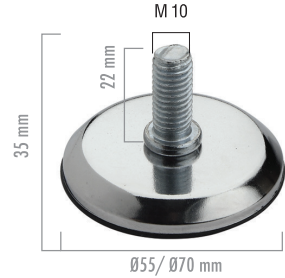

KOD	TANIM	RENK	FİYAT
Y1673	Metal Bingo 10x55	Krom	43,00
Y1674	Metal Bingo 10x70	Krom	50,00