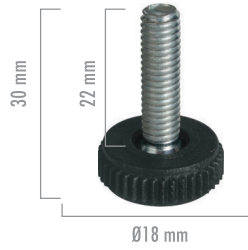

KOD	TANIM	RENK	FİYAT
Y1239	Mini Bingo M6	Siyah	7,80
Y1239-1	Mini Bingo M6	Beyaz	7,80

Küçük Bingo M6

Y1505

Ø 28 Plastik

Material	Demir/Pls. Iron/Pls.
Ölçü / Size	ø 28 mm
Kutu / Box	500
Koli / Package	5.000
Box / Kg	55 Kg
Box / m3	0,034