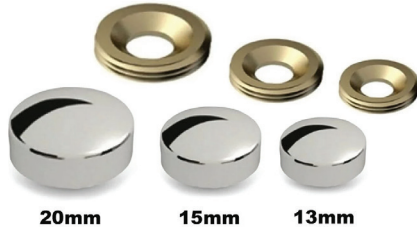

Vida Kapama

E2300

Material	Zamak/ Zinc
Ölçü / Size	-
Kutu / Box	250
Koli / Package	10.000
Box / Kg	31 Kg
Box / m3	0,034

KOD	TANIM	RENK	FİYAT
E2300	Vida Kapama Ø13	Krom	6,50
E2302	Vida Kapama Ø15	Krom	6,80
E2304	Vida Kapama Ø20	Krom	8,90
E2306	Vida Kapama Ø25	Krom	22,50
E2307	Vida Kapama Ø30	Krom	39,00

KOD	TANIM	RENK	FİYAT
E2300-3	Vida Kapama Ø13	Altın	6,50
E2302-3	Vida Kapama Ø15	Altın	6,80
E2304-3	Vida Kapama Ø20	Altın	8,90
E2306-3	Vida Kapama Ø25	Altın	22,50
E2307-3	Vida Kapama Ø30	Altın	39,00

U Tipi Cam Menteşesi

E4405

Material	Çelik/Pls. Steel/Pls.
Ölçü / Size	8 mm
Kutu / Box	100
Koli / Package	600
Box / Kg	30 Kg
Box / m3	0,034