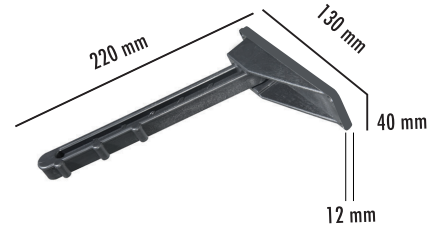

Pls.Sofra Ayağı

D1512

Taban 12 mm

Material	Plastik/ Pls.
Ölçü / Size	
Kutu / Box	150
Koli / Package	150
Box / Kg	19 Kg
Box / m3	0,034

KOD	TANIM	RENK	FİYAT
D1512	Sofra Ayağı, Yüksek	<i>Siyah</i>	38,00
D1512-1	Sofra Ayağı, Yüksek	<i>Beyaz</i>	41,00

Ayarlı Baza Ayak

10 x 15 Cm

Material	Plastik/ Pls.
Ölçü / Size	10x15
Kutu / Box	300
Koli / Package	300
Box / Kg	14 Kg
Box / m3	0,034