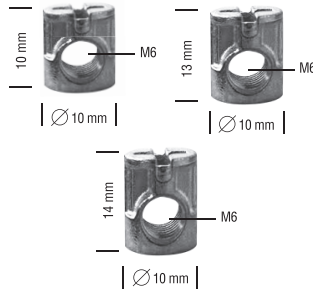

Silindir Somun
M6

A0307

Material	Zamak/ Zinc
Ölçü / Size	M6
Kutu / Box	1.000
Koli / Package	10.000
Box / Kg	30 Kg
Box / m3	0,034

KOD	TANIM	RENK	FİYAT
A0307	Silindir Somun 10x10	Çinko	3,80
A0305	Silindir Somun 10x13	Çinko	3,80
A0306	Silindir Somun 10x14	Çinko	3,80