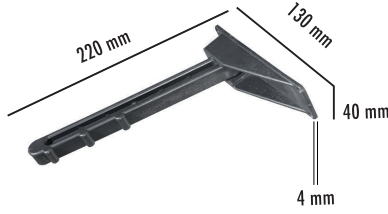

Pls.Sofra Ayağı

D1511

Taban 4 mm

Material	Plastik/ Pls.
Ölçü / Size	
Kutu / Box	150
Koli / Package	150
Box / Kg	15 Kg
Box / m3	0,034