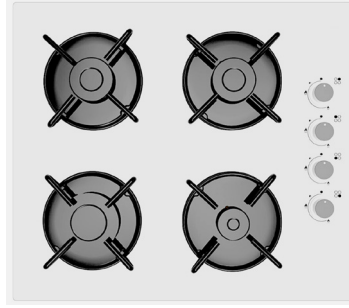

SET 4 ECO

Özellikler

- B Sınıfı Enerji
- Metal Gövde
- 3 Kademeli Kontrol Paneli
- Basmalı Push Buton
- Temperli Cam
- 450 m³ Motor
- 60 cm Genişlik

Özellikler

- Temperli Beyaz Cam
- Emaye Izgara
- 4 Gözlü Gazlı
- Doğal Gaz ve LPG Uyumlu
- Yandan Mekanik Kontrol
- Otomatik Ateşleme
- Gaz Kesme Emniyetli

Özellikler

- Beyaz Metal Kontrol Paneli
- Mekanik Kontrol Düğmeleri
- 4 Fonksiyon
- A Sınıfı Enerji
- 76 lt XXL Fırın
- 1 Tepsisi, 1 Tel Izgara
- Temperli Cam