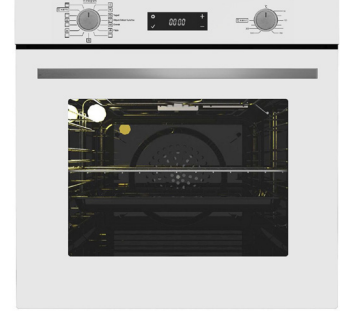

SET 815 B

Özellikler

B Sınıfı Enerji
190 w Motor Gücü
Led Aydınlatma
Touch Kontrol
Bacalı ve Karbon Filtreli
650 m³ Motor
60 cm Genişlik

Özellikler

Temperli Beyaz Cam
Emaye Izgara
4 Gözlü Gazlı
Doğal Gaz ve LPG Uyumlu
Yandan Mekanik Kontrol
Otomatik Ateşleme
Gaz Kesme Emniyetli

Özellikler

Dijital Dokunmatik Ekran
Gri Pop-Up Düğme
Yoğurt Mayalama-Sebze Kurutma
15 Fonksiyon
Airfryer Fonksiyon-Airfry Tepsi
Turbo Fan-Soğutma Fan
50-250 Derece Termostat
Grill Rezistans-Beyaz Cam Panel
Çocuk Kilidi
İnox İnce Kulp Dizayn
2 Tepsi, 1 Tel Izgara