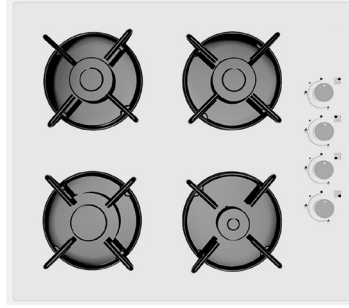

SET 815 B

Özellikler

B Sınıfı Enerji
190 w Motor Gücü
Led Aydınlatma
Touch Kontrol
Bacalı ve Karbon Filtreli
650 m³ Motor
60 cm Genişlik

Özellikler

Temperli Beyaz Cam
Emaye Izgara
4 Gözlü Gazlı
Doğal Gaz ve LPG Uyumlu
Yandan Mekanik Kontrol
Otomatik Ateşleme
Gaz Kesme Emniyetli

Özellikler

Dijital Dokunmatik Ekran
Gri Pop-Up Düğme
Yoğurt Mayalama-Sebze Kurutma
15 Fonksiyon
Airfryer Fonksiyon-Airfry Tepsi
Turbo Fan-Soğutma Fan
50-250 Derece Termostat
Grill Rezistans-Beyaz Cam Panel
Çocuk Kilidi
İnox İnce Kulp Dizayn
2 Tepsi, 1 Tel Izgara