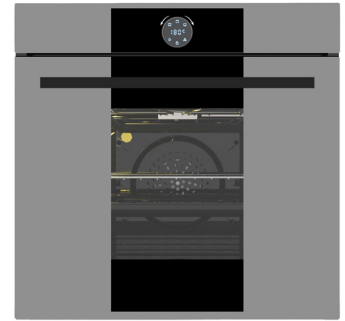

SET 9000 YG

Özellikler

- B Sınıfı Enerji
- Temperli Gri Cam
- 650 m³ Motor
- Yuvarlak Dijital Gösterge
- Led Işık
- Bacasız Kullanım
- Alüminyum Filtre
- 60 cm Genişlik

Özellikler

- Temperli Gri Cam
- Emaye Izgara
- 4 Gözlü Gazlı
- Doğal Gaz ve LPG Uyumlu
- Yandan Mekanik Kontrol
- Otomatik Ateşleme
- Gaz Kesme Emniyetli

Özellikler

- Yuvarlak Dijital Dokunmatik Ekran
- 7 Fonksiyon
- Turbo Fan
- Soğutma Fan
- 30-230 Derece Elektronik Termostat
- Siyah Gri Çerçeve Cam
- Siyah İnce Kulp Dizayn
- 2 Tepsi, 1 Tel Izgara, Airfry Tepsi