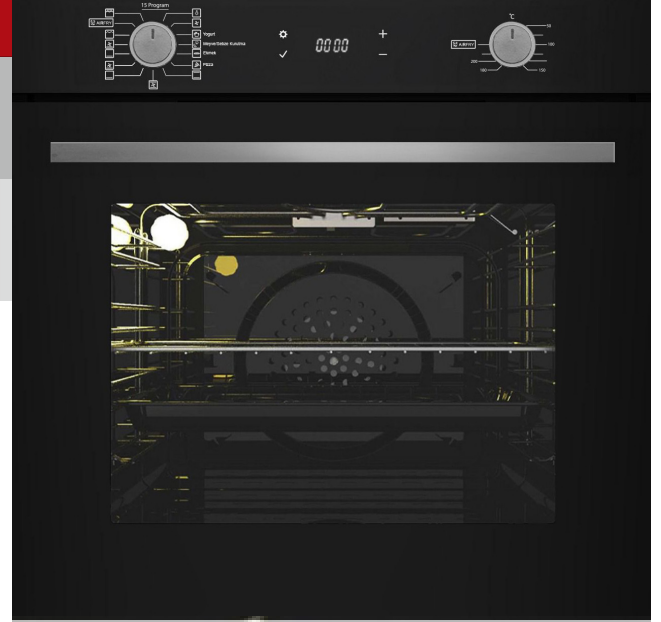

ANKASTRE

ALVEUS

15 PROGRAMLI

fonksiyonel kullanım rahatlığı

Özellikler

Dijital Dokunmatik Ekran

Gri Pop-Up Düğme

Yoğurt Mayalama

Sebze Kurutma

15 Fonksiyon

Airfryer Fonksiyon

Airfry Tepsi

Turbo Fan

Soğutma Fan

50-250 Derece Termostat

Grill Rezistans

Siyah Cam Panel

Çocuk Kilidi

İnox İnce Kulp Dizayn

2 Tepsi, 1 Tel Izgara