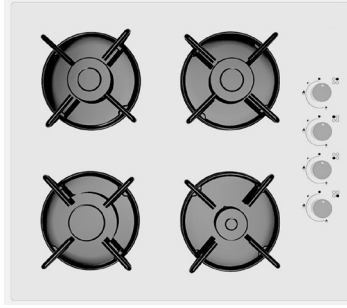

SET 6 TURBO

Özellikler

- B Sınıfı Enerji
- Metal Gövde
- 3 Kademeli Kontrol Paneli
- Basmalı Push Buton
- Temperli Cam
- 450 m³ Motor
- 60 cm Genişlik

Özellikler

- Temperli Beyaz Cam
- Emaye Izgara
- 4 Gözlü Gazlı
- Doğal Gaz ve LPG Uyumlu
- Yandan Mekanik Kontrol
- Otomatik Ateşleme
- Gaz Kesme Emniyetli

Özellikler

- Beyaz Cam Kontrol Paneli
- 8 Fonksiyon
- Turbo Fan
- A Sınıfı Enerji
- 76 lt XXL Fırın
- 1 Tepsi, 1 Tel Izgara
- Temperli Cam