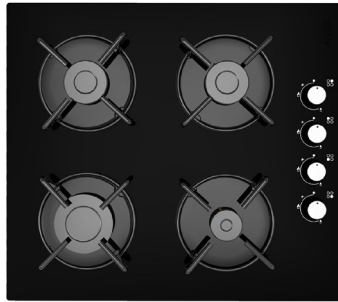

SET 9001

Özellikler

- B Sınıfı Enerji
- 650 m³ Motor
- Led Aydınlatma
- Touch Kontrol
- Bacasız ve Karbon Filtreli Kullanım
- İnox Perforjeli Çıta
- 60 cm Genişlik
- Siyah Temperli Cam

Özellikler

- Temperli Siyah Cam
- Emaye Izgara
- 4 Gözlü Gazlı
- Doğal Gaz ve LPG Uyumlu
- Yandan Mekanik Kontrol
- Otomatik Ateşleme
- Gaz Kesme Emniyetli

Özellikler

- Yuvarlak Dijital Dokunmatik Ekran
- 7 Fonksiyon
- Turbo Fan
- Soğutma Fan
- 30-230 Derece Elektronik Termostat
- İnoks Metal Panel
- İnoks Kulp
- 2 Tepsi, 1 Tel Izgara