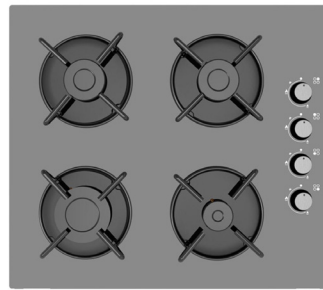

SET 9000 YG

Özellikler

- B Sınıfı Enerji
- Temperli Gri Cam
- 650 m³ Motor
- Yuvarlak Dijital Gösterge
- Led Işık
- Bacasız Kullanım
- Alüminyum Filtre
- 60 cm Genişlik

Özellikler

- Temperli Gri Cam
- Emaye Izgara
- 4 Gözlü Gazlı
- Doğal Gaz ve LPG Uyumlu
- Yandan Mekanik Kontrol
- Otomatik Ateşleme
- Gaz Kesme Emniyetli

Özellikler

- Yuvarlak Dijital Dokunmatik Ekran
- 7 Fonksiyon
- Turbo Fan
- Soğutma Fan
- 30-230 Derece Elektronik Termostat
- Siyah Gri Çerçeve Cam
- Siyah İnce Kulp Dizayn
- 2 Tepsi, 1 Tel Izgara, Airfry Tepsi