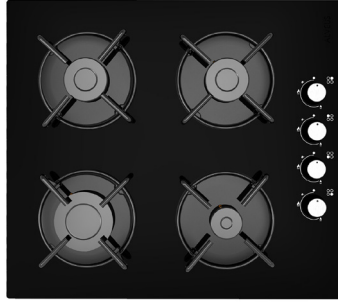

SET 3000 T

Özellikler

- B Sınıfı
- Dekoratif Işıklı ve Temperli Dekor Cam
- Dijital Gösterge
- 650 m³ Motor
- Led Işık
- Alüminyum Filtre
- Bacasız Kullanım
- 60 cm Genişlik

Özellikler

- Temperli Siyah Cam
- Emaye Izgara
- 4 Gözlü Gazlı
- Doğal Gaz ve LPG Uyumlu
- Yandan Mekanik Kontrol
- Otomatik Ateşleme
- Gaz Kesme Emniyetli

Özellikler

- Full Dokunmatik Ekran
- Amber Işık Led Renk
- 12 Program
- Grill Rezistans
- Turbo Rezistans
- Turbo Fan
- Soğutma Fan
- Çocuk Kilidi
- 30-230 Derece Elektronik Termostat
- 2 Tepsi, 1 Tel Izgara, Airfry Tepsi