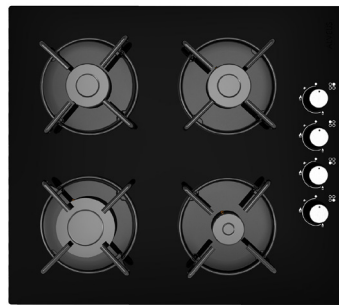

SET 9001 S

Özellikler

- B Sınıfı Enerji
- İnox Perforjeli Ara Panel
- 650 m³ Motor
- Led Aydınlatma
- Yuvarlak Dijital Gösterge
- Bacasız Kullanım
- Karbon Filtreli
- 60 cm Genişlik

Özellikler

- Temperli Siyah Cam
- Emaye Izgara
- 4 Gözlü Gazlı
- Doğal Gaz ve LPG Uyumlu
- Yandan Mekanik Kontrol
- Otomatik Ateşleme
- Gaz Kesme Emniyetli

Özellikler

- Yuvarlak Dijital Dokunmatik Ekran
- 7 Fonksiyon
- Turbo Fan
- Soğutma Fan
- 30-230 Derece Elektronik Termostat
- İnoks Metal Panel
- İnoks Kulp
- 2 Tepsisi, 1 Tel Izgara