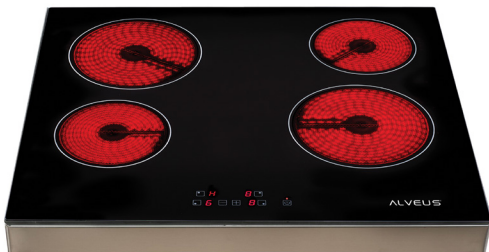

ALV VITRO 641

- Dokunmatik Kontrol
- 2 x 15 mm H-LIGHT 1200 w
- 2 x 180 mm H-LIGHT 1800 w
- Otomatik Ateşleme
- Shott Isıya Dayanıklı Siyah Cam
- 2 Kademeli