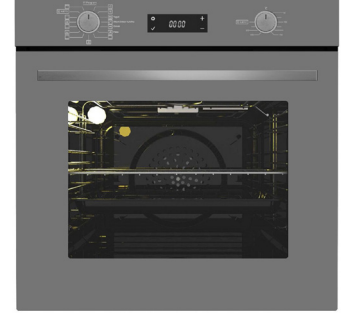

SET 815 G

Özellikler

- B Sınıfı Enerji
- Metal Gövde
- 3 Kademeli Kontrol Paneli
- Basmalı Push Buton
- Temperli Cam
- 450 m³ Motor
- 60 cm Genişlik

Özellikler

- Temperli Gri Cam
- Emaye Izgara
- 4 Gözlü Gazlı
- Doğal Gaz ve LPG Uyumlu
- Yandan Mekanik Kontrol
- Otomatik Ateşleme
- Gaz Kesme Emniyetli

Özellikler

- Gri Pop-Up Düğme
- Yoğurt Mayalama-Sebze Kurutma
- 15 Fonksiyon
- Airfryer Fonksiyon-Airfry Tepsisi
- Turbo Fan-Soğutma Fan
- 50-250 Derece Termostat
- Grill Rezistans-Gri Cam Panel
- Çocuk Kilidi
- İnox İnce Kulp Dizayn
- 2 Tepsisi, 1 Tel Izgara