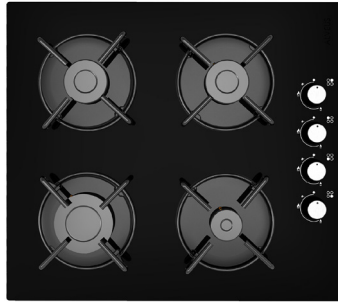

SET 5 TURBO

Özellikler

- B Sınıfı Enerji
- Metal Gövde
- 3 Kademeli Kontrol Paneli
- Basmalı Push Buton
- Temperli Cam
- 450 m³ Motor
- 60 cm Genişlik

Özellikler

- Temperli Siyah Cam
- Emaye Izgara
- 4 Gözlü Gazlı
- Doğal Gaz ve LPG Uyumlu
- Yandan Mekanik Kontrol
- Otomatik Ateşleme
- Gaz Kesme Emniyetli

Özellikler

- Siyah Cam Kontrol Paneli
- 8 Fonksiyon
- Turbo Fan
- A Sınıfı Enerji
- 76 lt XXL Fırın
- 1 Tepsi, 1 Tel Izgara
- Temperli Cam