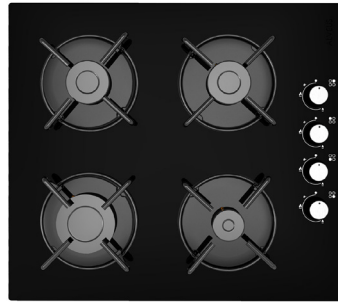

SET 7 DİJİTAL

Özellikler

- B Sınıfı Enerji
- 190 w Motor Gücü
- Led Aydınlatma
- Touch Kontrol
- Bacalı ve Karbon Filtreli
- 650 m³ Motor
- 60 cm Genişlik

Özellikler

- Temperli Siyah Cam
- Emaye Izgara
- 4 Gözlü Gazlı
- Doğal Gaz ve LPG Uyumlu
- Yandan Mekanik Kontrol
- Otomatik Ateşleme
- Gaz Kesme Emniyetli

Özellikler

- Siyah Cam Touch Kontrol Paneli
- Turbo Fan ve Soğutma Fan
- 8 Fonksiyon
- A Sınıfı
- 76 lt XXL Fırın
- 2 Tepsi, 1 Tel Izgara
- Temperli Cam