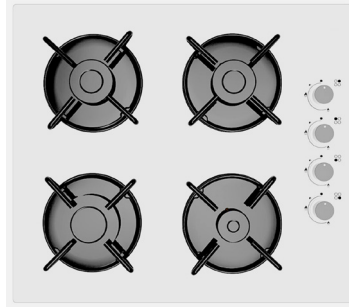

SET 8 DİJİTAL

Özellikler

- B Sınıfı Enerji
- 190 w Motor Gücü
- Led Aydınlatma
- Touch Kontrol
- Bacalı ve Karbon Filtreli
- 650 m³ Motor
- 60 cm Genişlik

Özellikler

- Temperli Beyaz Cam
- Emaye Izgara
- 4 Gözlü Gazlı
- Doğal Gaz ve LPG Uyumlu
- Yandan Mekanik Kontrol
- Otomatik Ateşleme
- Gaz Kesme Emniyetli

Özellikler

- Beyaz Cam Touch Kontrol Paneli
- Turbo Fan ve Soğutma Fan
- 8 Fonksiyon
- A Sınıfı
- 76 lt XXL Fırın
- 2 Tepsi, 1 Tel Izgara
- Temperli Cam
- 2 Tepsi, 1 Tel Izgara