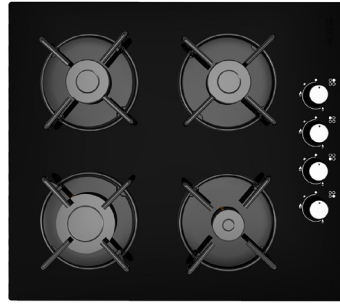

SET 3 ECO

Özellikler

- B Sınıfı Enerji
- Metal Gövde
- 3 Kademeli Kontrol Paneli
- Basmalı Push Buton
- Temperli Cam
- 450 m³ Motor
- 60 cm Genişlik

Özellikler

- Temperli Siyah Cam
- Emaye Izgara
- 4 Gözlü Gazlı
- Doğal Gaz ve LPG Uyumlu
- Yandan Mekanik Kontrol
- Otomatik Ateşleme
- Gaz Kesme Emniyetli

Özellikler

- Siyah Metal Kontrol Paneli
- Mekanik Kontrol Düğmeleri
- 4 Fonksiyon
- A Sınıfı Enerji
- 76 lt XXL Fırın
- 1 Tepsisi, 1 Tel Izgara
- Temperli Cam