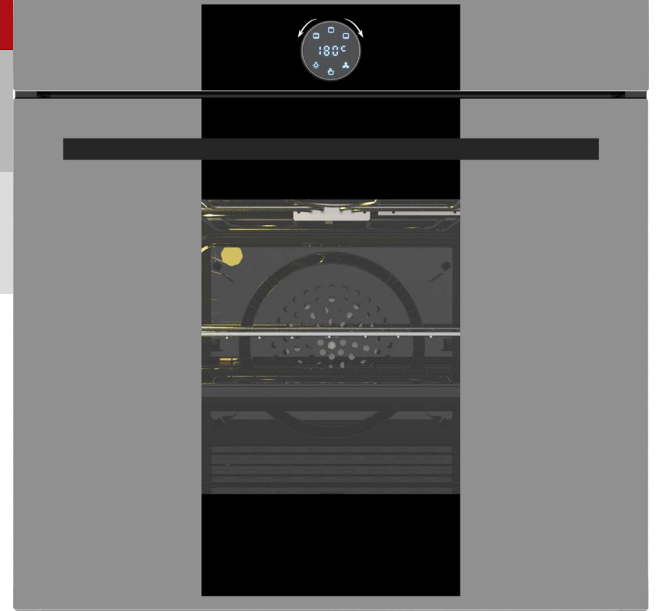

ALVEUS

7 PROGRAMLI

farkı size keyif verecek

Özellikler

Yuvarlak Dijital Dokunmatik Ekran

7 Fonksiyon

Turbo Fan

Soğutma Fan

30-230 Derece Elektronik Termostat

Siyah Gri Çerçeve Cam

Siyah İnce Kulp Dizayn

2 Tepsisi, 1 Tel Izgara, Airfry Tepsisi