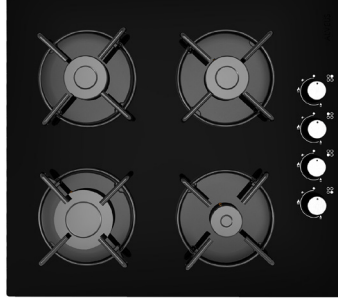

SET 815 S

Özellikler

- B Sınıfı Enerji
- 190 w Motor Gücü
- Led Aydınlatma
- Touch Kontrol
- Bacalı ve Karbon Filtreli
- 650 m³ Motor
- 60 cm Genişlik

Özellikler

- Temperli Siyah Cam
- Emaye Izgara
- 4 Gözlü Gazlı
- Doğal Gaz ve LPG Uyumlu
- Yandan Mekanik Kontrol
- Otomatik Ateşleme
- Gaz Kesme Emniyetli

Özellikler

- Dijital Dokunmatik Ekran
- Gri Pop-Up Düğme
- Yoğurt Mayalama-Sebze Kurutma
- 15 Fonksiyon
- Airfryer Fonksiyon-Airfry Tepsi
- Turbo Fan-Soğutma Fan
- 50-250 Derece Termostat
- Grill Rezistans-Siyah Cam Panel
- Çocuk Kilidi
- İnox İnce Kulp Dizayn
- 2 Tepsi, 1 Tel Izgara