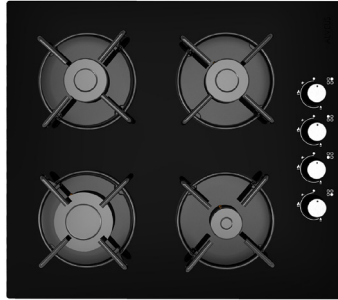

SET 9002

Özellikler

B Sınıfı Enerji
İnox Dark Paslanmaz
Yuvarlak Dijital Gösterge
Alüminyum Filtre
Led Aydınlatma
Dekorlu Baca - Temperli Cam
650 m³ Motor
60 cm Genişlik

Özellikler

Temperli Siyah Cam
Emaye Izgara
4 Gözlü Gazlı
Doğal Gaz ve LPG Uyumlu
Yandan Mekanik Kontrol
Otomatik Ateşleme
Gaz Kesme Emniyetli

Özellikler

Yuvarlak Dijital Dokunmatik Ekran
7 Fonksiyon
Turbo Fan
Soğutma Fan
30-230 Derece Elektronik Termostat
Siyah Cam Panel
Siyah Kulp
2 Tepsi, 1 Tel Izgara, 1 Airfry Tepsi