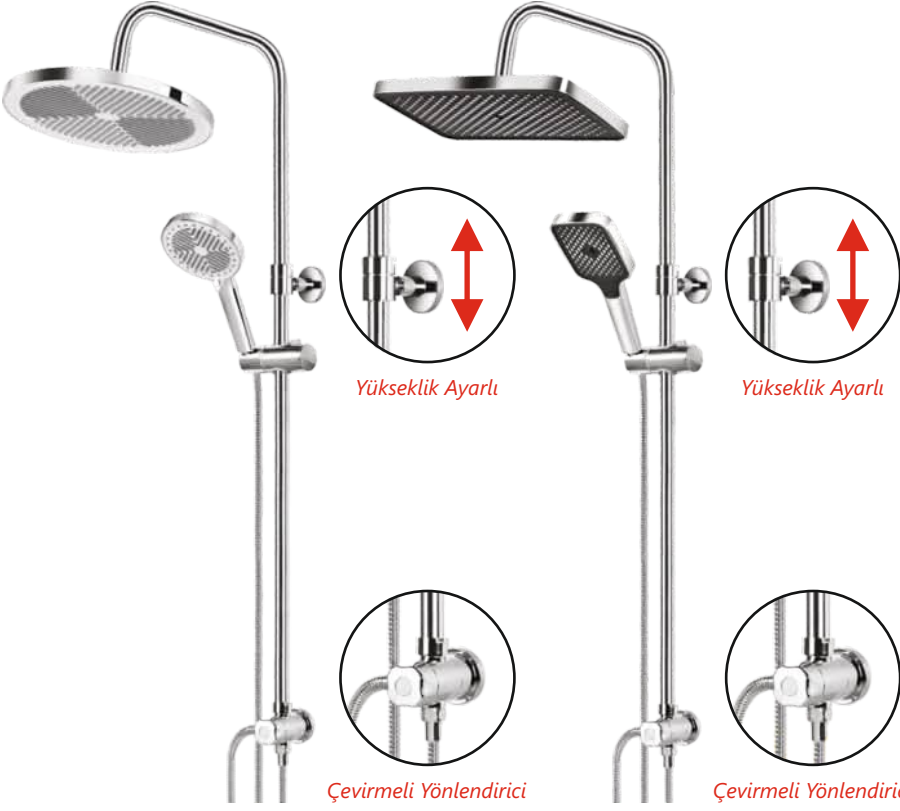

50532-05  
HAVUZ DUŞ PANELİ SİYAH  
KOLİ ADET: 1

51.000,00 ₺

304 sus

50532-04  
HAVUZ DUŞ PANELİ ANTRASİT  
KOLİ ADET: 1

51.000,00 ₺

304 sus

50532-28  
HAVUZ DUŞ PANELİ AHŞAP  
KOLİ ADET: 1

71.000,00 ₺