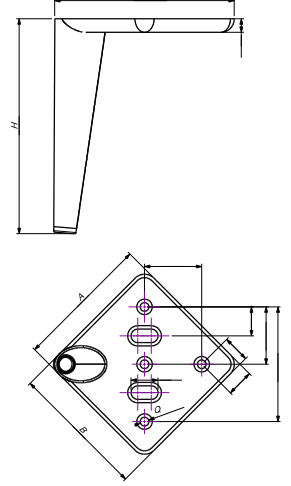

DELTA

YENİ

MALZEME	YÜZEY	A (mm)	B (mm)	H (mm)
DKP	Mat Siyah	151 mm	151 mm	160 mm
	Krom			
	Sarı			200 mm
	Antik Sarı			

ZENCE

YENİ

MALZEME	YÜZEY	A (mm)	B (mm)	H (mm)
DKP	Mat Siyah	100 mm	100 mm	160 mm
	Krom			
	Sarı			200 mm
	Antik Sarı			