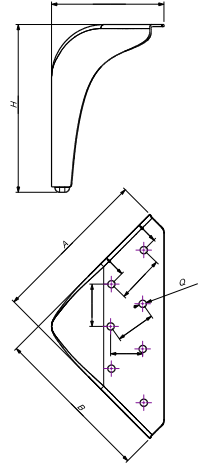

DELTA

YENİ

MALZEME	YÜZEY	A (mm)	B (mm)	H (mm)
DKP	Mat Siyah	151 mm	151 mm	160 mm
	Krom			
	Sarı			200 mm
	Antik Sarı			

ZENCE

YENİ

MALZEME	YÜZEY	A (mm)	B (mm)	H (mm)
DKP	Mat Siyah	100 mm	100 mm	160 mm
	Krom			
	Sarı			200 mm
	Antik Sarı			