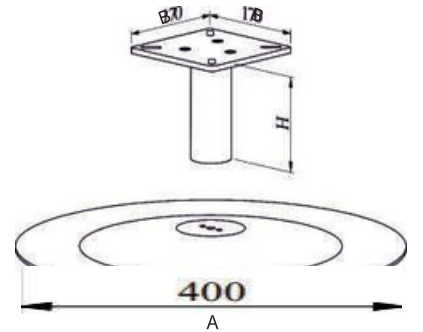

MALZEME	YÜZEY	A (mm)	B (mm)	H (mm)
DKP	Siyah	Ø 580 mm	170 x 170	150 mm
Ø 60 B	Krom Sarı			190 mm