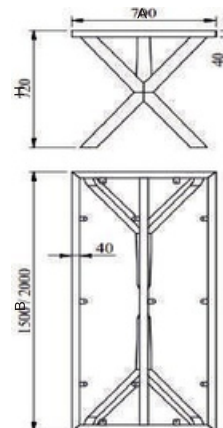

MAKLORA

MALZEME	YÜZEY	A (mm)	B (mm)	H (mm)
DKP	Siyah	600 mm	1200 mm	720 mm
50x30 P		650 mm	↑	
			↓	
			1400 mm	

YASEMİN << DEMONTE >>

MALZEME	YÜZEY	A (mm)	B (mm)	H (mm)
DKP	Siyah	550 mm	1400 mm	720 mm
SAC10(mm)	Krom		1600 mm	
	Sarı			

YASEMİN (tekli) << DEMONTE >>

MALZEME	YÜZEY	A (mm)	H (mm)
DKP	Siyah	Ø 650	720 mm
SAC10(mm)	Krom		
	Sarı		

TAFLAN

MALZEME	YÜZEY	A (mm)	B (mm)	H (mm)
DKP - SAC	Siyah	700 mm	1600 mm	720 mm
60x20P				

KATALPA

MALZEME	YÜZEY	A (mm)	B (mm)	H (mm)
DKP - SAC	Siyah	700 mm	1600 mm	720 mm
40x40P				

BAMBU

MALZEME	YÜZEY	A (mm)	B (mm)	H (mm)
DKP - SAC	Siyah	725 mm	1400 mm	720 mm

BANYAN << DEMONTE >>

MALZEME	YÜZEY	A (mm)	B (mm)	H (mm)
DKP	Siyah	750 mm	1400 mm	720 mm
40x40 P			750 mm	