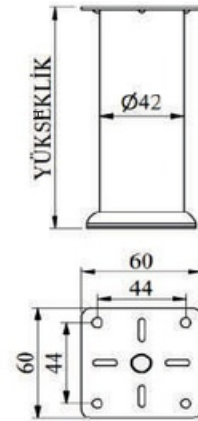

ÇİĞDEM (Sapl.)

MALZEME	YÜZEY	ÇAP (mm)	H (mm)
DKP	Mat Siyah	Ø 51	120 mm
M8	Krom		150 mm

ERGUVAN

MALZEME	YÜZEY	ÇAP (mm)	H (mm)
DKP	Mat Siyah	Ø 42	50 mm
	Krom		80 mm
			100 mm
			120 mm
		150 mm	
			200 mm

ERGUVAN (Sapl.)