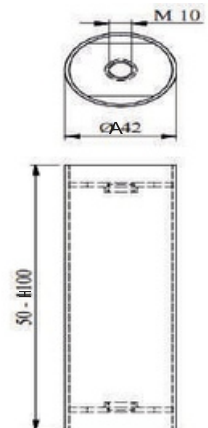

MALZEME	YÜZEY	A (mm)	H (mm)
DKP	Krom	Ø 60 mm	50 mm
			1100 mm