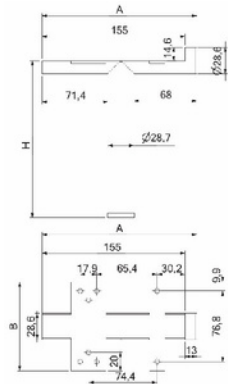

MALZEME	YÜZEY	A (mm)	B (mm)	H (mm)
DKP	Krom	168 mm	96.6 mm	150 mm
	Siyah			170 mm
Ø28				200 mm