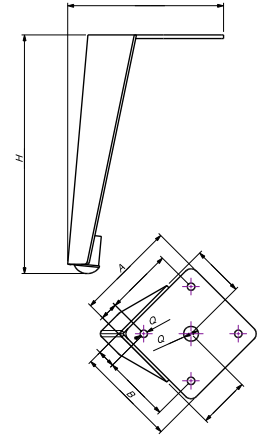

YENİ

ARTOS

YENİ

MALZEME	YÜZEY	A (mm)	B (mm)	H (mm)
DKP	Mat Siyah	60 mm	104 mm	160 mm 200 mm
	Krom			
	Sarı			
	Antik Sarı			

ZARA

YENİ

MALZEME	YÜZEY	A (mm)	B (mm)	H (mm)
DKP	Mat Siyah	58 mm	82 mm	160 mm 200 mm
	Krom			
	Sarı			
	Antik Sarı			

ECOLEG

YENİ

MALZEME	YÜZEY	A (mm)	B (mm)	H (mm)
DKP	Siyah	67 mm	67 mm	120 mm 160 mm 180 mm 200 mm 250 mm
	Krom			
	Sarı			
	Antik Sarı			

MAMBA

YENİ

MALZEME	YÜZEY	A (mm)	B (mm)	H (mm)
DKP	Siyah	89 mm	118 mm	150 mm 170 mm 200 mm