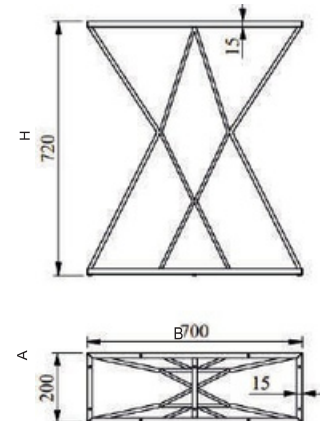

MALZEME	YÜZEY	A (mm)	B (mm)	H (mm)
DKP - SAC	Siyah	700 mm	1600 mm	720 mm
40x40P				

BAMBU

MALZEME	YÜZEY	A (mm)	B (mm)	H (mm)
DKP - SAC	Siyah	725 mm	1400 mm	720 mm

BANYAN << DEMONTE >>

MALZEME	YÜZEY	A (mm)	B (mm)	H (mm)
DKP	Siyah	750 mm	1400 mm	720 mm
40x40 P			750 mm	

KAVAK << DEMONTE >>

MALZEME	YÜZEY	A (mm)	B (mm)	H (mm)
DKP-SAC	Siyah	380 mm	800 mm	720 mm
	Gri		1600 mm	

TUKAN

MALZEME	YÜZEY	A (mm)	B (mm)	H (mm)
DKP	Siyah	200 mm	700 mm	720
15 x 15 P				
Ø 10 mm Ç				

LADİN << DEMONTE >>

MALZEME	YÜZEY	A (mm)	B (mm)	H (mm)
DKP-SAC	Siyah	380 mm	800 mm	720 mm
	Gri		1600 mm	

BANKET

MALZEME	YÜZEY	A (mm)	B (mm)	H (mm)
DKP	Siyah	610 mm	950 mm	720 mm
	Gri			

NOVA

MALZEME	YÜZEY	A (cm)	H (cm)
DKP	Siyah	Ø70 cm	74 cm
		Ø60 cm	74 cm
25x15 P			
15x15 P			