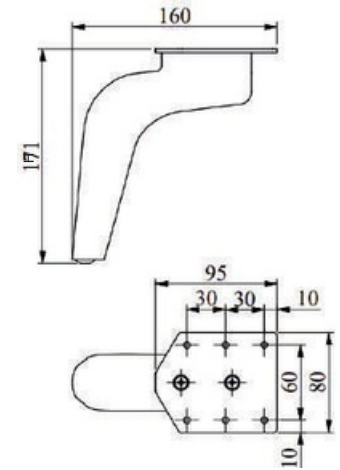

LAGO

MALZEME	YÜZEY	H (mm)
Alüminyum	Siyah	150 mm
	Krom	170 mm
	Sarı	200 mm

KOBRA

MALZEME	YÜZEY	H (mm)
Alüminyum	Siyah	170 mm
	Krom	
	Sarı	

KUVARS

MALZEME	YÜZEY	H (mm)
Alüminyum	Siyah	150 mm 170 mm
	Krom	
	Sarı	
	Antik Sarı	