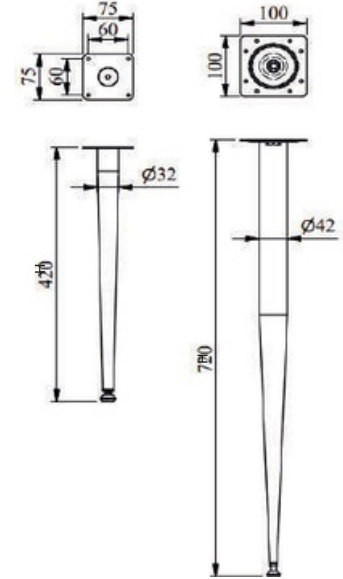

MİMOZA

MALZEME	YÜZEY	ÇAP (mm)	A (mm)	B (mm)	H (mm)
DKP	Siyah	Ø12 Ç	150 mm	150 mm	400 mm
	Krom				720 mm
	Sarı				

ÇUHA

MALZEME	YÜZEY	ÇAP (mm)	H (mm)
DKP	Siyah	Ø 32	420 mm
	Krom	Ø 42	720 mm

MERCAN

MALZEME	YÜZEY	ÇAP (mm)	H (mm)
DKP	Siyah	Ø 60	720 mm
	Krom		

SEKOYA

MALZEME	YÜZEY	EBAT (mm)	A (mm)	B (mm)	H (mm)
DKP	Siyah	50 x 50	200 mm	200 mm	720 mm
50 x 50 P	Krom				
	Gri				

DEFNE

MALZEME	YÜZEY	ÇAP (mm)	H (mm)
DKP	Siyah	Ø 60	410 mm
	Krom		
	Beyaz		710 mm

GARDEN