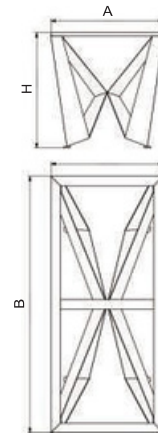

MAKLORA

MALZEME	YÜZEY	A (mm)	B (mm)	H (mm)
DKP	Siyah	600 mm	1200 mm	720 mm
50x30 P		650 mm	↑	
			↓	
			1400 mm	

YASEMİN << DEMONTE >>

MALZEME	YÜZEY	A (mm)	B (mm)	H (mm)
DKP	Siyah	550 mm	1400 mm	720 mm
SAC10(mm)	Krom		1600 mm	
	Sarı			

YASEMİN (tekli) << DEMONTE >>

MALZEME	YÜZEY	A (mm)	H (mm)
DKP	Siyah	Ø 650	720 mm
SAC10(mm)	Krom		
	Sarı		

TAFLAN

MALZEME	YÜZEY	A (mm)	B (mm)	H (mm)
DKP - SAC	Siyah	700 mm	1600 mm	720 mm
60x20P				

KATALPA

MALZEME	YÜZEY	A (mm)	B (mm)	H (mm)
DKP - SAC	Siyah	700 mm	1600 mm	720 mm
40x40P				

BAMBU

MALZEME	YÜZEY	A (mm)	B (mm)	H (mm)
DKP - SAC	Siyah	725 mm	1400 mm	720 mm

BANYAN << DEMONTE >>

MALZEME	YÜZEY	A (mm)	B (mm)	H (mm)
DKP	Siyah	750 mm	1400 mm	720 mm
40x40 P			750 mm	