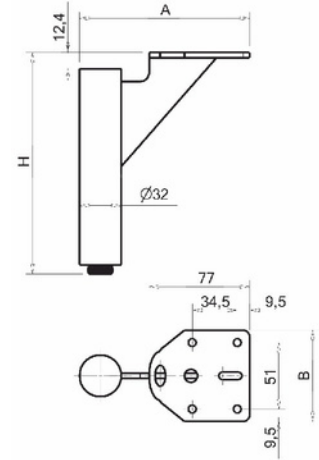

MALZEME	YÜZEY	A (mm)	B (mm)	H (mm)
DKP Ø32	Mat Siyah	131.8 mm	70 mm	150 mm
	Krom			170 mm
	Sarı			200 mm