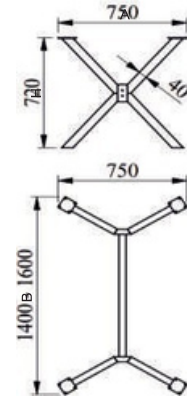

MAKLORA

MALZEME	YÜZEY	A (mm)	B (mm)	H (mm)
DKP	Siyah	600 mm	1200 mm	720 mm
50x30 P		650 mm	↑	
			↓	
			1400 mm	

YASEMİN << DEMONTE >>

MALZEME	YÜZEY	A (mm)	B (mm)	H (mm)
DKP	Siyah	550 mm	1400 mm	720 mm
SAC10(mm)	Krom		1600 mm	
	Sarı			

MALZEME	YÜZEY	A (mm)	B (mm)	H (mm)
DKP - SAC	Siyah	700 mm	1600 mm	720 mm
40x40P				

BAMBU

MALZEME	YÜZEY	A (mm)	B (mm)	H (mm)
DKP - SAC	Siyah	725 mm	1400 mm	720 mm

BANYAN << DEMONTE >>

MALZEME	YÜZEY	A (mm)	B (mm)	H (mm)
DKP	Siyah	750 mm	1400 mm	720 mm
40x40 P			750 mm	