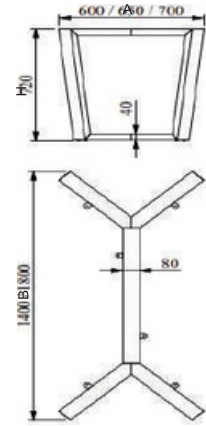

MALZEME	YÜZEY	A (mm)	B (mm)	H (mm)
DKP	Siyah	600 mm	1400 mm	720 mm
80x40 P		650 mm	↑	
		700 mm	↓	
			1800 mm