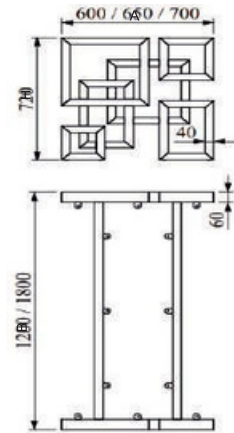

ILGIN << DEMONTE >>

MALZEME	YÜZEY	A (mm)	B (mm)	H (mm)
DKP	Siyah	600 mm	1200 mm	720 mm
80x40 P		650 mm	↑	
		700 mm	↓	
		750 mm	1800 mm	

LİLYUM

MALZEME	YÜZEY	A (mm)	H (mm)
DKP	Siyah	600 mm	720 mm
60x40 P		650 mm	

ZALYUM

MALZEME	YÜZEY	A (mm)	H (mm)
DKP	Siyah	600 mm	720 mm
60x60 P		650 mm	

OKALİPTUS << DEMONTE >>

MALZEME	YÜZEY	A (mm)	B (mm)	H (mm)
DKP	Siyah	600 mm 650 mm 700 mm	1200 mm	720 mm
50x30 P			1600 mm	

PALMIYE << DEMONTE >>

MALZEME	YÜZEY	A (mm)	B (mm)	H (mm)
DKP	Siyah	600 mm 650 mm 700 mm	1000 mm	720 mm
40x40 P			1800 mm	

ALIÇ << DEMONTE >>

MALZEME	YÜZEY	A (mm)	B (mm)	H (mm)
DKP	Siyah	600 mm 650 mm 700 mm	1200 mm	720 mm
60x40 P			1800 mm	