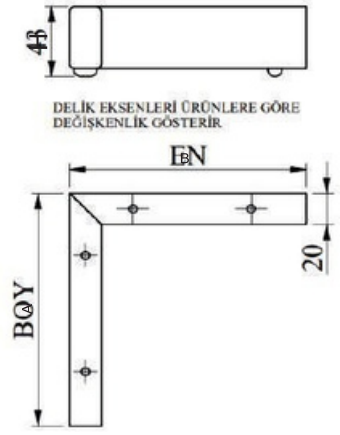

AKASYA L

MALZEME	YÜZEY	A (mm)	B (mm)	H (mm)
DKP	Krom	100 mm	100 mm	45 mm
40x20 P		150 mm	150 mm	
		200 mm	200 mm	
		250 mm	250 mm