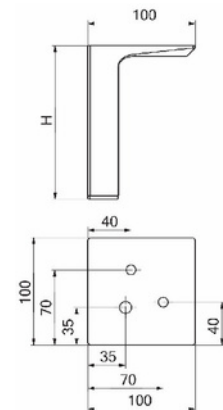

HERMES

MALZEME	GÖVDE	DIŞ YÜZEY	A (mm)	B (mm)	H (mm)
DKP Ø35	Siyah	Krom	131.8 mm	70 mm	150 mm
	Krom	Siyah			170 mm
	Siyah	Sarı			200 mm
	Sarı	Siyah			

DROP

MALZEME	GÖVDE	DIŞ YÜZEY	A (mm)	B (mm)	H (mm)
DKP Ø35	Siyah	Krom	131.8 mm	70 mm	150 mm
	Krom	Siyah			170 mm
	Siyah	Sarı			200 mm
	Sarı	Siyah			

MALZEME	YÜZEY	A (mm)	B (mm)	H (mm)
DKP Ø32	Mat Siyah	131.8 mm	70 mm	150 mm
	Krom			170 mm
	Sarı			200 mm

FREYA

MALZEME	YÜZEY	H (mm)
Alüminyum	Mat Siyah	240 mm
	Krom	
	Sarı	

TORGE

MALZEME	YÜZEY	H (mm)
Alüminyum	Mat Siyah	143 mm
	Krom	
	Sarı	

SARMAŞIK

MALZEME	YÜZEY	A (mm)	B (mm)	H (mm)
DKP	Siyah	100 mm	100 mm	80 mm
20x20 P	Krom			100 mm
				120 mm
				150 mm
				200 mm
				400 mm

SÜMBÜL

MALZEME	YÜZEY	A (mm)	H (mm)
DKP	Siyah	100 mm	80 mm
20X20 P	Krom		100 mm
			120 mm
			150 mm
			200 mm