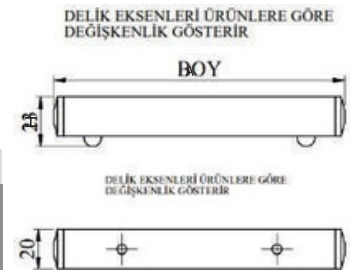

SARDUNYA L

MALZEME	YÜZEY	A (mm)	B (mm)	H (mm)
DKP	Krom	100 mm	100 mm	25 mm
20x20 P		150 mm	150 mm	
		200 mm	200 mm	
		250 mm	250 mm	
		250 mm	250 mm	

SARDUNYA D

MALZEME	YÜZEY	A (mm)	H (mm)
DKP	Krom	100 mm	25 mm
20X20 P			