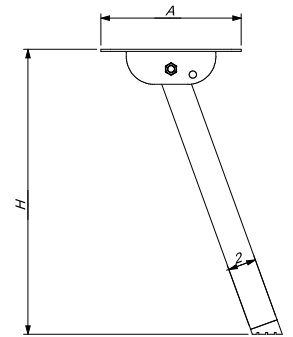

MALZEME	YÜZEY	EBAT (mm)	A (mm)	B (mm)	H (mm)
DKP	Galvanz	20 x 20	80 mm	80 mm	400 mm 700 mm