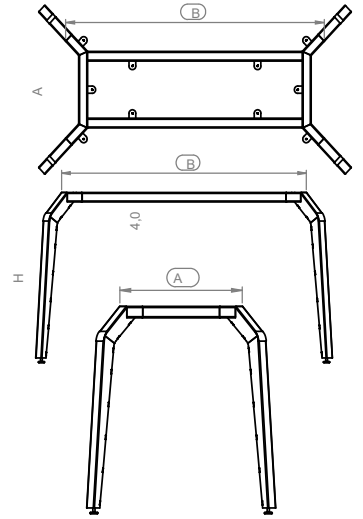

RİNO << DEMONTE >>

MALZEME	YÜZEY	A (cm)	B (cm)	H (cm)
DKP	Siyah	60 cm	120 cm	72 cm
50x30 P		↑ ↓	↑ ↓	
40x40 P		80 cm	180 cm	

DEMO << DEMONTE >>

MALZEME	YÜZEY	A (cm)	B (cm)	H (cm)
DKP	Siyah	60 cm	120 cm	72 cm
60x40 P		↑ ↓	↑ ↓	
		80 cm	180 cm	