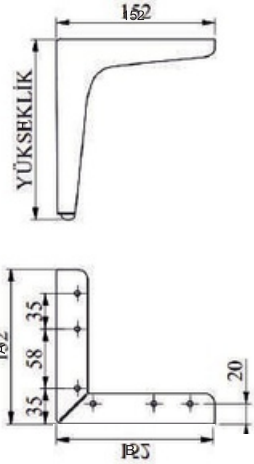

REZENE

MALZEME	YÜZEY	A (mm)	B (mm)	H (mm)
DKP	Siyah	152 mm	152 mm	120 mm
	Krom			150 mm
	Sarı			180 mm
	Antik Sarı			200 mm

REYHAN

MALZEME	YÜZEY	A (mm)	B (mm)	H (mm)
DKP	Siyah	146 mm	146 mm	120 mm
	Krom			150 mm
	Sarı			180 mm
	Antik Sarı			200 mm

MEYAN

MALZEME	YÜZEY	A (mm)	B (mm)	H (mm)
DKP	Siyah	125 mm	125 mm	100 mm
	Krom			120 mm
	Sarı			150 mm
				180 mm
				200 mm

NERGİZ

MALZEME	YÜZEY	H (mm)
DKP	Siyah	120 mm
	Krom	150 mm
		180 mm
		200 mm
		230 mm