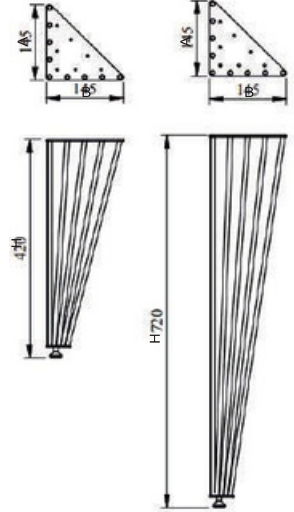

MALZEME	YÜZEY	ÇAP (mm)	A (mm)	B (mm)	H (mm)
DKP	Siyah	Ø8 Ç	145 mm	145 mm	420 mm
	Krom				720 mm
	Sarı