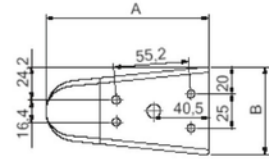

ECORNER

YENİ

MALZEME	YÜZEY	A (mm)	B (mm)	H (mm)
DKP	Siyah	67 mm	67 mm	120 mm
	Krom			150 mm
	Sarı			170 mm
	Antik Sarı			200 mm

MOLİNO

MALZEME	YÜZEY	A (mm)	B (mm)	H (mm)
DKP	Siyah	120 mm	120 mm	150 mm
	Krom			170 mm
	Sarı			200 mm
	Antik Sarı			