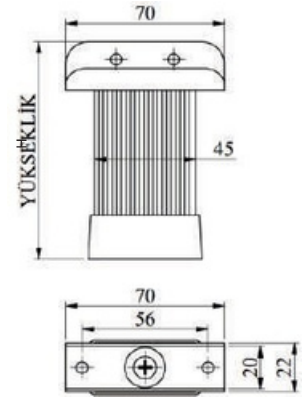

LEYLAK

MALZEME	YÜZEY	EBAT (mm)	H (mm)
Alüminyum	Eloksal	45 x 20	50 mm
			80 mm
			100 mm
			120 mm
			150 mm
			200 mm

KETEN

MALZEME	YÜZEY	ÇAP (mm)	H (mm)
Plastik	Gri	Ø 50	100 mm
	Siyah		

FERMİYUM << DEMONTE >>