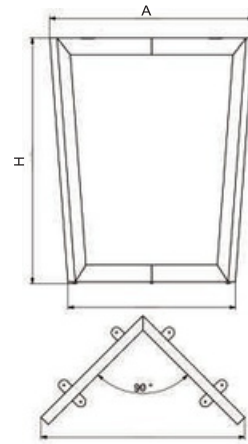

KARACA DÖRT YOLLU << DEMONTE >>

MALZEME	YÜZEY	A (mm)	H (mm)
Alüminyum	Siyah	800 mm	720 mm
dkp	Beyaz	↑	
	Krom	↓	
	Sarı	1100 mm	

KARACA ÜÇ YOLLU << DEMONTE >>

MALZEME	YÜZEY	A (mm)	H (mm)
Alüminyum	Siyah	800 mm	720 mm
dkp	Beyaz	↑	
	Krom	↓	
	Sarı	1100 mm	

SPACE << DEMONTE >>

MALZEME	YÜZEY	A (mm)	B (mm)	H (mm)
DKP	Siyah	700 mm	1300 mm	740 mm
80x40 P		700 mm	1900 mm	

SHANGAI << DEMONTE >>

MALZEME	YÜZEY	A (mm)	B (mm)	H (mm)
DKP	Siyah	800 mm	1300 mm	720 mm
60x60 P	Krom			
	Sarı			

PADUK

MALZEME	YÜZEY	A (mm)	H (mm)
DKP	Siyah	600 mm	720 mm
50x30 P			

ŞİMŞİR << DEMONTE >>

MALZEME	YÜZEY	A (mm)	B (mm)	H (mm)
DKP	Siyah	450 mm	900mm	720 mm
50x50 P			1200 mm	

ZAKKUM << DEMONTE >>

MALZEME	YÜZEY	A (mm)	B (mm)	H (mm)
DKP	Siyah	600 mm	1200 mm	720 mm
80x40 P		650 mm	↑	
		700 mm	↓	
		750 mm	1800 mm	