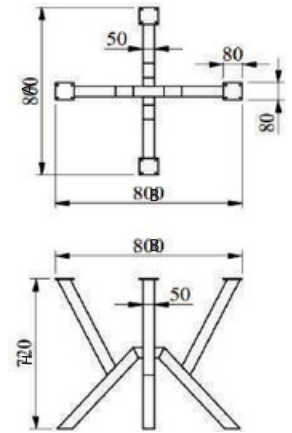

SÖĞÜT

MALZEME	YÜZEY	A (mm)	B (mm)	H (mm)
DKP	Siyah	720 mm	720 mm	720 mm
80x40 P				

MEŞE

MALZEME	YÜZEY	A (mm)	B (mm)	H (mm)
DKP	Siyah	800 mm	800 mm	720 mm
50x50 P				

GÖKNAR

MALZEME	YÜZEY	A (mm)	H (mm)
DKP	Siyah	700 mm	720 mm
Ø 76			