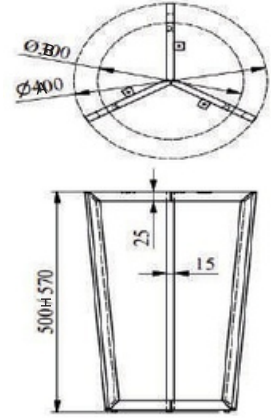

PADUK SEHPA

MALZEME	YÜZEY	A (mm)	H (mm)
DKP	Siyah	500 mm	420 mm
50x30 P			

ŞİMŞİR SEHPA

MALZEME	YÜZEY	A (mm)	H (mm)
DKP	Siyah	400 mm	420 mm
40x40 P		500 mm	

Yan Sehpa Ayakları

PİRAMİT YAN

MALZEME	YÜZEY	A (mm)	B (mm)	H (mm)
DKP	Siyah	350 mm	350 mm	450 mm
20x20 P		350 mm	350 mm	500 mm
		350 mm	350 mm	550 mm

MARTI

MALZEME	YÜZEY	A (mm)	B (mm)	H (mm)
DKP	Siyah	400 mm	300 mm	400 mm
40x20 P				450 mm
				500 mm

SERÇE

MALZEME	YÜZEY	A (mm)	B (mm)	H (mm)
DKP	Siyah	400 mm	300 mm	500 mm
25x15 P				570 mm

KUMRU

MALZEME	YÜZEY	A (mm)	B (mm)	H (mm)
DKP	Siyah	400 mm	360 mm	570 mm
15x15 P				