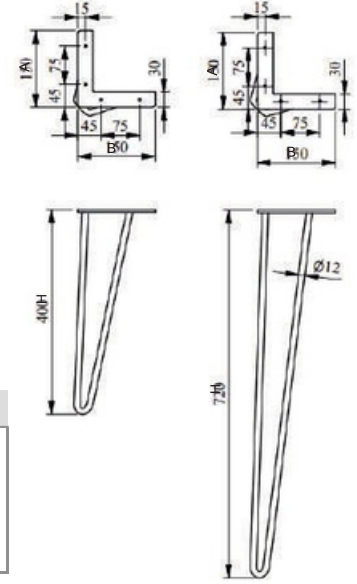

MALZEME	YÜZEY	ÇAP (mm)	A (mm)	B (mm)	H (mm)
DKP	Siyah	Ø12 Ç	150 mm	150 mm	400 mm
	Krom				720 mm
	Sarı