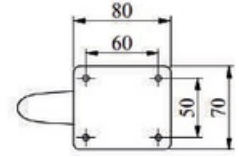

YUNUS

MALZEME	YÜZEY	H (mm)
Alüminyum	Mat Siyah	150 mm 170 mm
	Krom	
	Sarı	
	Antik Sarı	

SNOPY

MALZEME	YÜZEY	H (mm)
Alüminyum	Siyah	120 mm 150 mm 170 mm
	Krom	
	Sarı	
	Antik Sarı	

PAÇALI

MALZEME	YÜZEY	H (mm)
Alüminyum	Mat Siyah	120 mm 150 mm 170 mm 200 mm 230 mm
	Krom	
	Sarı	
	Antik Sarı	

ATMACA

MALZEME	YÜZEY	H (mm)
Alüminyum	Mat Siyah	120 mm 150 mm 180 mm 210 mm 230 mm
	Krom	
	Sarı	
	Antik Sarı