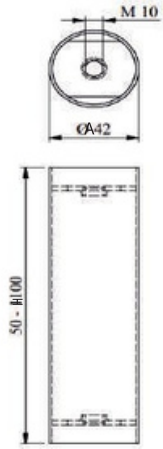

Bender

MALZEME	YÜZEY	A (mm)	B (mm)	C (mm)
DKP	Siyah	197 mm	172,5 mm	302 mm
Ø 60 B	Krom Sarı			

Berjer Ayakları << döner mekanizmalar >>

ŞAKRAK << DEMONTE >>

MALZEME	YÜZEY	A (mm)	B (mm)	H (mm)
DKP	Siyah	710 x 710	170 x 170	190 mm
Ø 60 B	Krom Sarı			230 mm

SİDE << DEMONTE >>

MALZEME	YÜZEY	A (mm)	B (mm)	H (mm)
DKP	Siyah	Ø 580 mm	170 x 170	150 mm
Ø 60 B	Krom Sarı			190 mm

SİNERYA << DEMONTE >>

MALZEME	YÜZEY	A (mm)	B (mm)	H (mm)
DKP	Siyah	Ø 580 mm	170 x 170	150 mm
Ø 90 B	Krom			200 mm

FREZYA

MALZEME	YÜZEY	A (mm)	H (mm)
DKP	Krom	Ø 32 mm	50 mm
			750 mm

GELİNCİK

MALZEME	YÜZEY	A (mm)	H (mm)
DKP	Krom	Ø 42 mm	50 mm
			850 mm

GÜL

MALZEME	YÜZEY	A (mm)	H (mm)
DKP	Krom	Ø 51 mm	50 mm
			850 mm

MENEKŞE