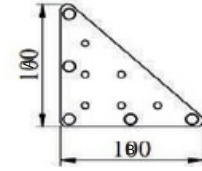

HATMİ

MALZEME	YÜZEY	A (mm)	B (mm)	H (mm)
DKP	Krom	100 mm	100 mm	100 mm
20x20 P	Siyah	150 mm	150 mm	120mm
		200 mm	200 mm	150 mm
		250 mm	250 mm	150 mm

DELİK EKSENLERİ ÜRÜNLERE GÖRE DEĞİŞİKLİK GÖSTERİR

GÜVERCİN

MALZEME	YÜZEY	A (mm)	B (mm)	H (mm)
DKP	Siyah	100 mm	100 mm	120mm
Ø 8 Ç	Krom			150 mm
	Sarı			200 mm
		250 mm	300 mm	

HERCAİ

MALZEME	YÜZEY	A (mm)	B (mm)	H (mm)
DKP	Siyah	100 mm	100 mm	100mm
Ø 12 Ç	Krom			120mm
				150 mm
				200 mm
				250 mm
		150 mm	150 mm	300 mm
				350 mm

MİMOZA

MALZEME	YÜZEY	A (mm)	B (mm)	H (mm)	
DKP	Krom	100 mm	100 mm	100 mm	
Ø 10 Ç	Mat Siyah			120mm	
	Sarı			150 mm	
				200 mm	
				250 mm	300 mm
			350 mm