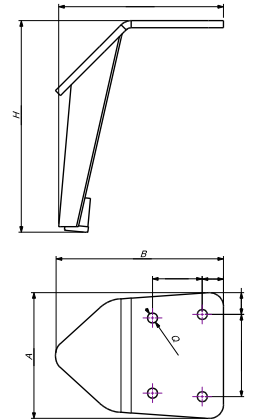

ECOLEG

YENİ

MALZEME	YÜZEY	A (mm)	B (mm)	H (mm)
DKP	Siyah	67 mm	67 mm	120 mm 160 mm 180 mm 200 mm 250 mm
	Krom			
	Sarı			
	Antik Sarı			

MAMBA

YENİ

MALZEME	YÜZEY	A (mm)	B (mm)	H (mm)
DKP	Siyah	89 mm	118 mm	150 mm 170 mm 200 mm