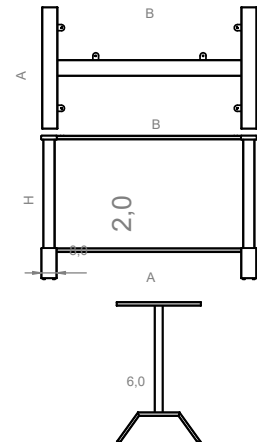

RİNO << DEMONTE >>

MALZEME	YÜZEY	A (cm)	B (cm)	H (cm)
DKP	Siyah	60 cm	120 cm	72 cm
50x30 P		↑ ↓	↑ ↓	
40x40 P		80 cm	180 cm	

DEMO << DEMONTE >>

MALZEME	YÜZEY	A (cm)	B (cm)	H (cm)
DKP	Siyah	60 cm	120 cm	72 cm
60x40 P		↑ ↓	↑ ↓	
		80 cm	180 cm	

GAGA << DEMONTE >>

MALZEME	YÜZEY	A (cm)	B (cm)	H (cm)
DKP	Siyah	60 cm	120 cm	72 cm
60x40 P		↑ ↓	↑ ↓	
40x40 P		80 cm	180 cm	

KOBALT

MALZEME	YÜZEY	A (cm)	B (cm)	H (cm)
DKP	Siyah	60 cm	110 cm	72 cm
80x20 P		↑ ↓	↑ ↓	
		80 cm	140 cm	