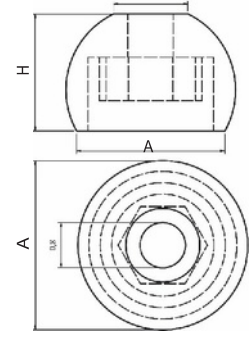

Keklik Alüminyum Pingo

MALZEME	YÜZEY	A (mm)	H (mm)
Alüminyum M8	Siyah	Ø 35 mm	21 mm
	Krom		
	Sarı		

Atmaca Alüminyum Pingo

MALZEME	YÜZEY	A (mm)	H (mm)
Alüminyum M8	Siyah	Ø 28 mm	21 mm
	Krom		
	Sarı		

FENAR PİNGO

YENİ

MALZEME	YÜZEY	ÇAP (mm)	H (mm)
Alüminyum	Siyah	Ø32	45 mm
	Krom		
	Sarı		

Metal Pingo

MALZEME	YÜZEY	A (mm)
DKP M10	Krom	Ø 54 mm
		Ø 75 mm

Plastik Oynar Pingo

MALZEME	YÜZEY	ÇAP (mm)
ABS	Siyah	20 mm
M8	Şeffaf	