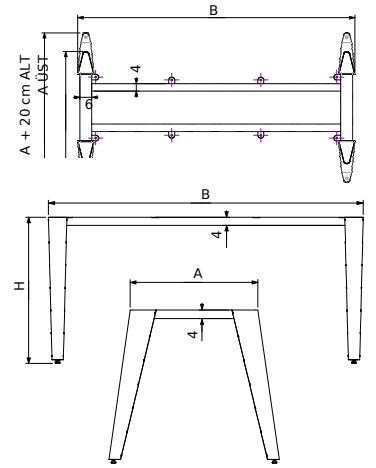

MALZEME	YÜZEY	A (cm)	B (cm)	H (cm)
DKP	Siyah	60 cm	120 cm	72 cm
60x40 P		↑ ↓	↑ ↓	
40x40 P		80 cm	180 cm