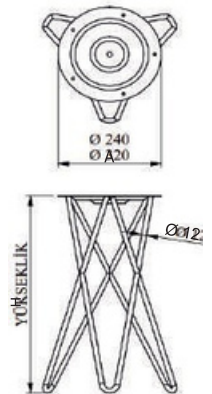

MALZEME	YÜZEY	A (mm)	H (mm)
DKP	Siyah	Ø 240	350 mm
Ø 12 Ç		Ø 320	400 mm
			450 mm
			500 mm
			550 mm
			600 mm