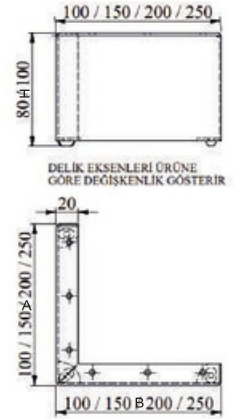

PETUNYA

MALZEME	YÜZEY	H (mm)
DKP	Siyah	120 mm
	Krom	150 mm
	Sarı	180 mm
		200 mm
		230 mm

BUMERANG

MALZEME	YÜZEY	H (mm)
DKP	Siyah	150 mm
	Krom	
	Sarı	

ORTANCA

MALZEME	YÜZEY	A (mm)	B (mm)	H (mm)
DKP	Krom	100 mm	100 mm	80 mm
		150 mm	150 mm	100 mm
		200 mm	200 mm	100 mm
		250 mm	250 mm	100 mm