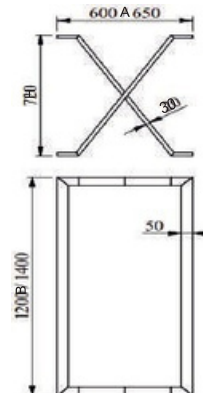

MALZEME	YÜZEY	A (mm)	B (mm)	H (mm)
DKP	Siyah	600 mm	1200 mm	720 mm
60x40 P				

İĞDE

MALZEME	YÜZEY	A (mm)	B (mm)	H (mm)
DKP	Siyah	600 mm	1200 mm	720 mm
50x20 P		650 mm	↑	
		700 mm	↓	
		800 mm	1600 mm	

ABİES << DEMONTE >>

MALZEME	YÜZEY	A (mm)	B (mm)	H (mm)
DKP	Siyah	550 mm	1200 mm	720 mm
60x40 P		600 mm	↑	
		650 mm	↓	
		700 mm	1800 mm	

MÜRVER

MALZEME	YÜZEY	A (mm)	B (mm)	H (mm)
DKP	Siyah	600 mm	1400 mm	720 mm
80x40 P		650 mm	↑	
		700 mm	↓	
			1800 mm	

MAKLORA

MALZEME	YÜZEY	A (mm)	B (mm)	H (mm)
DKP	Siyah	600 mm	1200 mm	720 mm
50x30 P		650 mm	↑	
			↓	
			1400 mm	

YASEMİN << DEMONTE >>

MALZEME	YÜZEY	A (mm)	B (mm)	H (mm)
DKP	Siyah	550 mm	1400 mm	720 mm
SAC10(mm)	Krom		1600 mm	
	Sarı			