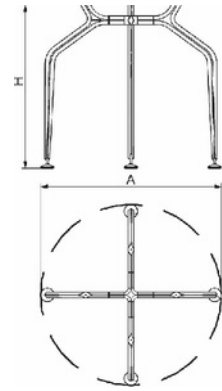

KARACA ÇİFT KAYITLI << DEMONTE >>

MALZEME	YÜZEY	A (mm)	B (mm)	H (mm)
Alüminyum	Siyah	700 mm	1100 mm	720 mm
dkp	Beyaz	↑	↑	
	Krom	↓	↓	
	Sarı	900 mm	1600 mm	

KARACA TEK KAYITLI << DEMONTE >>

MALZEME	YÜZEY	A (mm)	B (mm)	H (mm)
Alüminyum	Siyah	600 mm	1100 mm	720 mm
dkp	Beyaz	↑	↑	
	Krom	↓	↓	
	Sarı	800 mm	1600 mm	

KARACA DÖRT YOLLU << DEMONTE >>

MALZEME	YÜZEY	A (mm)	H (mm)
Alüminyum	Siyah	800 mm	720 mm
dkp	Beyaz	↑	
	Krom	↓	
	Sarı	1100 mm	

KARACA ÜÇ YOLLU << DEMONTE >>

MALZEME	YÜZEY	A (mm)	H (mm)
Alüminyum	Siyah	800 mm	720 mm
dkp	Beyaz	↑	
	Krom	↓	
	Sarı	1100 mm	