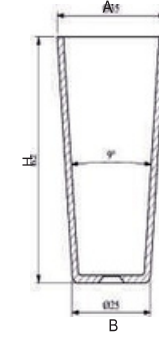

MALZEME	YÜZEY	A (mm)	H (mm)
DKP	Krom	Ø 60 mm	50 mm
			1100 mm

KOVA DÜZ 87mm

MALZEME	YÜZEY	A (mm)	B (mm)	H (mm)
Alüminyum	Krom	Ø 31 mm	Ø 24 mm	87 mm
	Sarı			
	Antik Sarı			

KOVA DÜZ 62mm

MALZEME	YÜZEY	A (mm)	B (mm)	H (mm)
Alüminyum	Krom	Ø 35 mm	Ø 25 mm	62 mm
	Sarı			
	Antik Sarı			