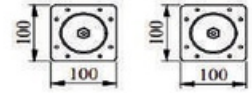

SEKOYA

MALZEME	YÜZEY	EBAT (mm)	A (mm)	B (mm)	H (mm)
DKP	Siyah	50 x 50	200 mm	200 mm	720 mm
50 x 50 P	Krom				
	Gri				

DEFNE

MALZEME	YÜZEY	ÇAP (mm)	H (mm)
DKP	Siyah	Ø 60	410 mm
	Krom		
	Beyaz		710 mm

GARDEN