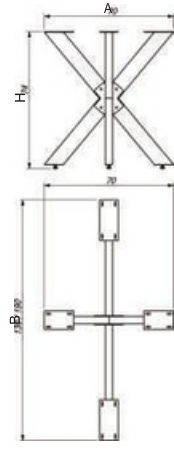

KARACA ÇİFT KAYITLI << DEMONTE >>

MALZEME	YÜZEY	A (mm)	B (mm)	H (mm)
Alüminyum	Siyah	700 mm	1100 mm	720 mm
dkp	Beyaz	↑	↑	
	Krom	↓	↓	
	Sarı	900 mm	1600 mm	

KARACA TEK KAYITLI << DEMONTE >>

MALZEME	YÜZEY	A (mm)	B (mm)	H (mm)
Alüminyum	Siyah	600 mm	1100 mm	720 mm
dkp	Beyaz	↑	↑	
	Krom	↓	↓	
	Sarı	800 mm	1600 mm	

KARACA DÖRT YOLLU << DEMONTE >>

MALZEME	YÜZEY	A (mm)	H (mm)
Alüminyum	Siyah	800 mm	720 mm
dkp	Beyaz	↑	
	Krom	↓	
	Sarı	1100 mm	

KARACA ÜÇ YOLLU << DEMONTE >>

MALZEME	YÜZEY	A (mm)	H (mm)
Alüminyum	Siyah	800 mm	720 mm
dkp	Beyaz	↑	
	Krom	↓	
	Sarı	1100 mm	

SPACE << DEMONTE >>

MALZEME	YÜZEY	A (mm)	B (mm)	H (mm)
DKP	Siyah	700 mm	1300 mm	740 mm
80x40 P		700 mm	1900 mm	

SHANGAI << DEMONTE >>

MALZEME	YÜZEY	A (mm)	B (mm)	H (mm)
DKP	Siyah	800 mm	1300 mm	720 mm
60x60 P	Krom			
	Sarı			