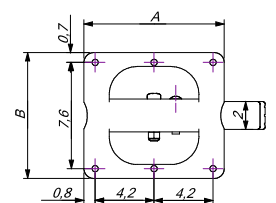

MALZEME	YÜZEY	EBAT (mm)	A (mm)	B (mm)	H (mm)
DKP	Galvanz	20 x 20	80 mm	80 mm	400 mm 700 mm