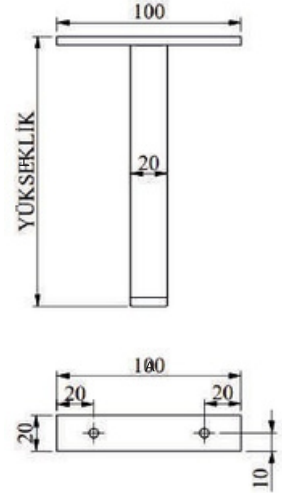

SARMAŞIK

MALZEME	YÜZEY	A (mm)	B (mm)	H (mm)
DKP	Siyah	100 mm	100 mm	80 mm
20x20 P	Krom			100 mm
				120 mm
				150 mm
				200 mm
				400 mm

SÜMBÜL

MALZEME	YÜZEY	A (mm)	H (mm)
DKP	Siyah	100 mm	80 mm
20X20 P	Krom		100 mm
			120 mm
			150 mm
			200 mm