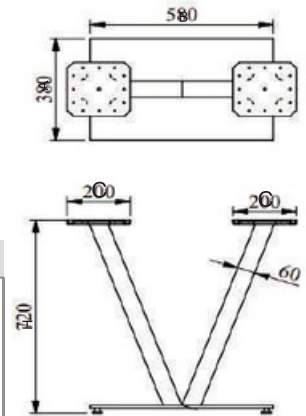

MALZEME	YÜZEY	A (mm)	B (mm)	C (mm)	H (mm)
DKP	Siyah	380 mm	580 mm	200x200 mm	720 mm
60x60 P	Krom			250x250mm	
80x80 P	Sarı			300x300mm