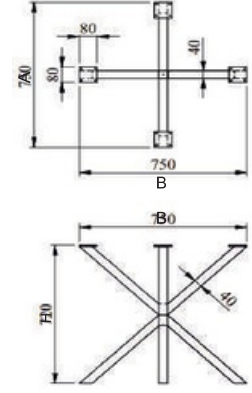

MALZEME	YÜZEY	A (mm)	B (mm)	C (mm)	D (mm)	H (mm)
DKP	Siyah					
40x20 P		400 mm	800 mm	600 mm	1000 mm	720 mm

PORSUK

MALZEME	YÜZEY	A (mm)	B (mm)	H (mm)
DKP	Siyah			
50x20 P		600 mm	600 mm	720 mm

SERVİ

MALZEME	YÜZEY	A (mm)	B (mm)	H (mm)
DKP	Siyah	750 mm	750 mm	720 mm
40x40 P				