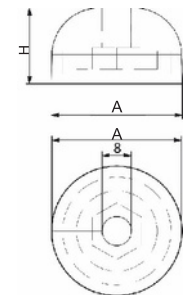

MALZEME	YÜZEY	A (mm)	H (mm)
Alüminyum M8	Siyah	Ø 35 mm	21 mm
	Krom		
	Sarı