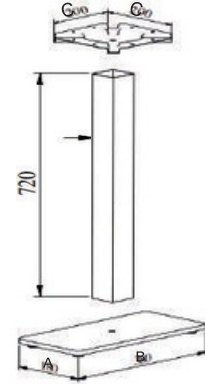

MALZEME	YÜZEY	A (mm)	B (mm)	C (mm)	H (mm)
DKP	Siyah	180 mm	380 mm	200x200 mm	720 mm
60x60 P	Krom			250x250mm	
80x80 P	Sarı			300x300mm