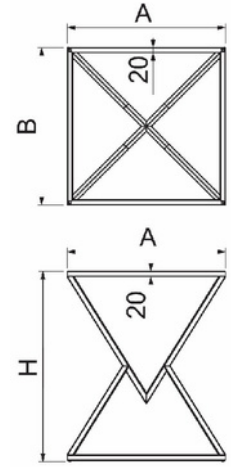

SÖĞÜT

MALZEME	YÜZEY	A (mm)	B (mm)	H (mm)
DKP	Siyah	720 mm	720 mm	720 mm
80x40 P				

MEŞE

MALZEME	YÜZEY	A (mm)	B (mm)	H (mm)
DKP	Siyah	800 mm	800 mm	720 mm
50x50 P				

GÖKNAR

MALZEME	YÜZEY	A (mm)	H (mm)
DKP	Siyah	700 mm	720 mm
Ø 76			

KAYIN

MALZEME	YÜZEY	A (mm)	H (mm)
DKP	Siyah	600 mm	720 mm
Ø 12Ç			

PİRAMİT

MALZEME	YÜZEY	A (mm)	B (mm)	H (mm)
DKP	Siyah	600 mm	600 mm	720 mm
20x20P				

ENDÜSTRİYEL BAR TABURESİ

MALZEME	YÜZEY	A (cm)	B (cm)	H (cm)
DKP	Siyah	33 cm	55 cm	68 / 82 cm
Ø25 B				AYARLI
40x5 L				