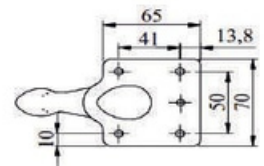

YUNUS

MALZEME	YÜZEY	H (mm)
Alüminyum	Mat Siyah	150 mm 170 mm
	Krom	
	Sarı	
	Antik Sarı	

SNOPY

MALZEME	YÜZEY	H (mm)
Alüminyum	Siyah	120 mm 150 mm 170 mm
	Krom	
	Sarı	
	Antik Sarı	

PAÇALI

MALZEME	YÜZEY	H (mm)
Alüminyum	Mat Siyah	120 mm 150 mm 170 mm 200 mm 230 mm
	Krom	
	Sarı	
	Antik Sarı	