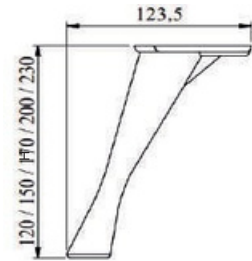

YUNUS

MALZEME	YÜZEY	H (mm)
Alüminyum	Mat Siyah	150 mm 170 mm
	Krom	
	Sarı	
	Antik Sarı	

SNOPY

MALZEME	YÜZEY	H (mm)
Alüminyum	Siyah	120 mm 150 mm 170 mm
	Krom	
	Sarı	
	Antik Sarı	

PAÇALI

MALZEME	YÜZEY	H (mm)
Alüminyum	Mat Siyah	120 mm 150 mm 170 mm 200 mm 230 mm
	Krom	
	Sarı	
	Antik Sarı	

ATMACA

MALZEME	YÜZEY	H (mm)
Alüminyum	Mat Siyah	120 mm 150 mm 180 mm 210 mm 230 mm
	Krom	
	Sarı	
	Antik Sarı	

BORAN

MALZEME	YÜZEY	H (mm)
Alüminyum	Siyah	170 mm
	Krom	
	Sarı	
	Antik Sarı	

BORAN

MALZEME	YÜZEY	H (mm)
DKP	Siyah	120 mm
	Krom	150 mm
	Sarı	200 mm
	Sarı	230 mm