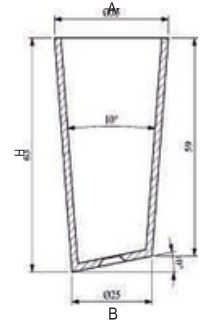

MALZEME	YÜZEY	A (mm)	B (mm)	H (mm)
Alüminyum	Krom	Ø 35 mm	Ø 25 mm	63 mm
	Sarı			
	Antik Sarı