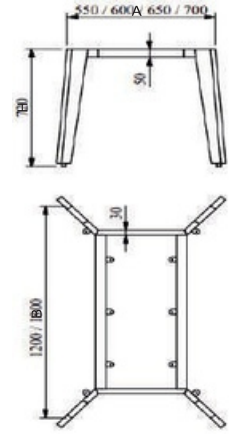

MALZEME	YÜZEY	A (mm)	B (mm)	H (mm)
DKP	Siyah	600 mm 650 mm 700 mm	1000 mm	720 mm
40x40 P			1800 mm	

ALIÇ << DEMONTE >>

MALZEME	YÜZEY	A (mm)	B (mm)	H (mm)
DKP	Siyah	600 mm 650 mm 700 mm	1200 mm	720 mm
60x40 P			1800 mm	

KIZILCIK << DEMONTE >>

MALZEME	YÜZEY	A (mm)	B (mm)	H (mm)
DKP	Siyah	600 mm 650 mm 700 mm	1000 mm	720 mm
50x50 P			1800 mm	

KIZILCA << DEMONTE >>

MALZEME	YÜZEY	A (mm)	B (mm)	H (mm)
DKP-SAC	Siyah	550 mm	1200 mm	720 mm
50x30 P		600 mm	↑	
		650 mm	↓	
		700 mm	1800 mm	

PİRANGİ

MALZEME	YÜZEY	A (mm)	B (mm)	H (mm)
DKP	Siyah	600 mm	1200 mm	720 mm
50x30 P		700 mm	↑	
			↓	
			1400 mm	

ANDIZ

MALZEME	YÜZEY	A (mm)	B (mm)	H (mm)
DKP	Siyah	700 mm	1600 mm	720 mm
80x40 P				

ANDIZ (küçük)