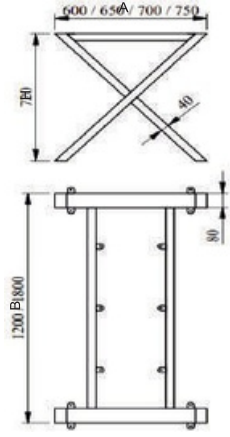

PADUK

MALZEME	YÜZEY	A (mm)	H (mm)
DKP	Siyah	600 mm	720 mm
50x30 P			

ŞİMŞİR << DEMONTE >>

MALZEME	YÜZEY	A (mm)	B (mm)	H (mm)
DKP	Siyah	450 mm	900mm	720 mm
50x50 P			1200 mm	

ZAKKUM << DEMONTE >>

MALZEME	YÜZEY	A (mm)	B (mm)	H (mm)
DKP	Siyah	600 mm	1200 mm	720 mm
80x40 P		650 mm	↑	
		700 mm	↓	
		750 mm	1800 mm	

ILGIN << DEMONTE >>

MALZEME	YÜZEY	A (mm)	B (mm)	H (mm)
DKP	Siyah	600 mm	1200 mm	720 mm
80x40 P		650 mm	↑	
		700 mm	↓	
		750 mm	1800 mm	

LİLYUM

MALZEME	YÜZEY	A (mm)	H (mm)
DKP	Siyah	600 mm	720 mm
60x40 P		650 mm	