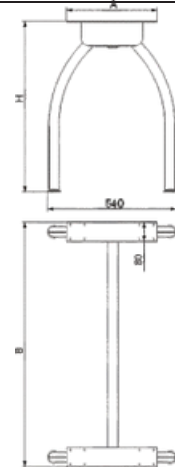

MALZEME	YÜZEY	A (mm)	B (mm)	H (mm)
DKP - SAC	Siyah	700 mm	1600 mm	720 mm
40x40P				

BAMBU

MALZEME	YÜZEY	A (mm)	B (mm)	H (mm)
DKP - SAC	Siyah	725 mm	1400 mm	720 mm

BANYAN << DEMONTE >>

MALZEME	YÜZEY	A (mm)	B (mm)	H (mm)
DKP	Siyah	750 mm	1400 mm	720 mm
40x40 P			750 mm	

KAVAK << DEMONTE >>

MALZEME	YÜZEY	A (mm)	B (mm)	H (mm)
DKP-SAC	Siyah	380 mm	800 mm	720 mm
	Gri		1600 mm	

TUKAN

MALZEME	YÜZEY	A (mm)	B (mm)	H (mm)
DKP	Siyah	200 mm	700 mm	720
15 x 15 P				
Ø 10 mm Ç				

LADİN << DEMONTE >>