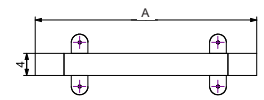

PADUK SEHPA

MALZEME	YÜZEY	A (mm)	H (mm)
DKP	Siyah	500 mm	420 mm
50x30 P			

ŞİMŞİR SEHPA

MALZEME	YÜZEY	A (mm)	H (mm)
DKP	Siyah	400 mm	420 mm
40x40 P		500 mm	

Yan Sehpa Ayakları

PİRAMİT YAN

MALZEME	YÜZEY	A (mm)	B (mm)	H (mm)
DKP	Siyah	350 mm	350 mm	450 mm
20x20 P		350 mm	350 mm	500 mm
		350 mm	350 mm	550 mm