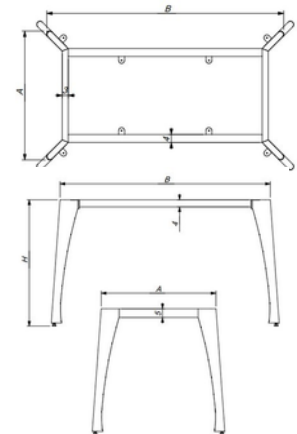

ZEBRA << DEMONTE >>

MALZEME	YÜZEY	A (cm)	B (cm)	H (cm)
DKP	Siyah	65 cm	140 cm	72 cm
60x60 P				
5 mm SAC				

FİL << DEMONTE >>

MALZEME	YÜZEY	A (cm)	B (cm)	H (cm)
DKP - SAC	Siyah	60 cm	120 cm	72 cm
50x30 P		↑	↑	
40x40 P		↓	↓	
		80 cm	180 cm	

RİNO << DEMONTE >>

MALZEME	YÜZEY	A (cm)	B (cm)	H (cm)
DKP	Siyah	60 cm	120 cm	72 cm
50x30 P		↑ ↓	↑ ↓	
40x40 P		80 cm	180 cm	

DEMO << DEMONTE >>

MALZEME	YÜZEY	A (cm)	B (cm)	H (cm)
DKP	Siyah	60 cm	120 cm	72 cm
60x40 P		↑ ↓	↑ ↓	
		80 cm	180 cm	