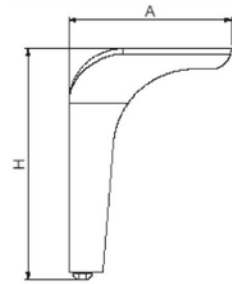

ECOLEG

YENİ

MALZEME	YÜZEY	A (mm)	B (mm)	H (mm)
DKP	Siyah	67 mm	67 mm	120 mm 160 mm 180 mm 200 mm 250 mm
	Krom			
	Sarı			
	Antik Sarı			

MAMBA

YENİ

MALZEME	YÜZEY	A (mm)	B (mm)	H (mm)
DKP	Siyah	89 mm	118 mm	150 mm 170 mm 200 mm

ECORNER

YENİ

MALZEME	YÜZEY	A (mm)	B (mm)	H (mm)
DKP	Siyah	67 mm	67 mm	120 mm
	Krom			150 mm
	Sarı			170 mm
	Antik Sarı			200 mm

MOLİNO

MALZEME	YÜZEY	A (mm)	B (mm)	H (mm)
DKP	Siyah	120 mm	120 mm	150 mm
	Krom			170 mm
	Sarı			200 mm
	Antik Sarı			