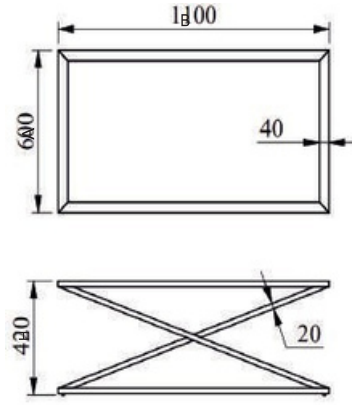

MALZEME	YÜZEY	A (mm)	B (mm)	H (mm)
DKP	Siyah	600 mm	1100 mm	420 mm
40x20 P