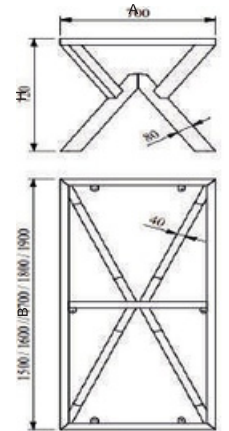

KIZILCIK << DEMONTE >>

MALZEME	YÜZEY	A (mm)	B (mm)	H (mm)
DKP	Siyah	600 mm 650 mm 700 mm	1000 mm	720 mm
50x50 P			1800 mm	

KIZILCA << DEMONTE >>

MALZEME	YÜZEY	A (mm)	B (mm)	H (mm)
DKP-SAC	Siyah	550 mm	1200 mm	720 mm
50x30 P		600 mm	↑	
		650 mm	↓	
		700 mm	1800 mm	

PİRANGİ

MALZEME	YÜZEY	A (mm)	B (mm)	H (mm)
DKP	Siyah	600 mm	1200 mm	720 mm
50x30 P		700 mm	↑	
			↓	
			1400 mm	

ANDIZ

MALZEME	YÜZEY	A (mm)	B (mm)	H (mm)
DKP	Siyah	700 mm	1600 mm	720 mm
80x40 P				

ANDIZ (küçük)