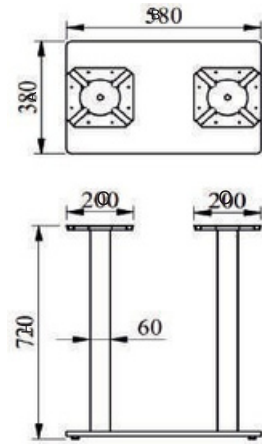

SESUN << DEMONTE >>

MALZEME	YÜZEY	A (mm)	B (mm)	C (mm)	H (mm)
DKP	Siyah	380 mm	380 mm	200x200 mm	720 mm
60x60 P	Krom			250x250mm	
80x80 P	Sarı			300x300mm	

LAVANTA << DEMONTE >>

MALZEME	YÜZEY	A (mm)	B (mm)	C (mm)	H (mm)
DKP	Siyah	420 mm	420 mm	200x200 mm	720 mm
60x60 P	Krom			250x250mm	
80x80 P	Sarı			300x300mm	

AZELYA << DEMONTE >>

MALZEME	YÜZEY	A (mm)	B (mm)	C (mm)	H (mm)
DKP	Siyah	380 mm	580 mm	200x200 mm	720 mm
60x60 P	Krom			250x250mm	
80x80 P	Sarı			300x300mm	

BEGONVİL << DEMONTE >>

MALZEME	YÜZEY	A (mm)	B (mm)	C (mm)	H (mm)
DKP	Siyah	380 mm	580 mm	200x200 mm	720 mm
60x60 P	Krom			250x250mm	
80x80 P	Sarı			300x300mm	