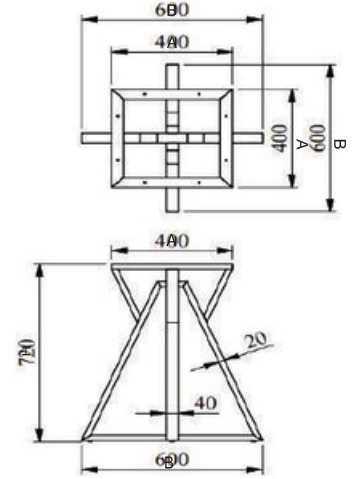

TRİPOT

MALZEME	YÜZEY	A (mm)	B (mm)	H (mm)
DKP	Siyah			
Ø76		Ø560 mm	200x200 mm	720 mm
		Ø650 mm	250x250mm	

ARDIÇ

MALZEME	YÜZEY	A (mm)	B (mm)	H (mm)
DKP	Siyah			
40x20 P		400X400	600x600 mm	720 mm

ARDIÇ BÜYÜK