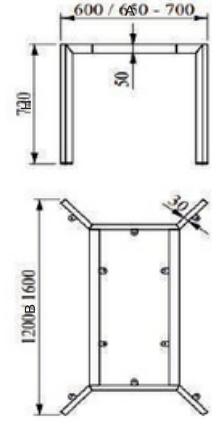

ILGIN << DEMONTE >>

MALZEME	YÜZEY	A (mm)	B (mm)	H (mm)
DKP	Siyah	600 mm	1200 mm	720 mm
80x40 P		650 mm	↑	
		700 mm	↓	
		750 mm	1800 mm	

LİLYUM

MALZEME	YÜZEY	A (mm)	H (mm)
DKP	Siyah	600 mm	720 mm
60x40 P		650 mm	

ZALYUM

MALZEME	YÜZEY	A (mm)	H (mm)
DKP	Siyah	600 mm	720 mm
60x60 P		650 mm	

OKALİPTUS << DEMONTE >>

MALZEME	YÜZEY	A (mm)	B (mm)	H (mm)
DKP	Siyah	600 mm 650 mm 700 mm	1200 mm	720 mm
50x30 P			1600 mm	

PALMIYE << DEMONTE >>

MALZEME	YÜZEY	A (mm)	B (mm)	H (mm)
DKP	Siyah	600 mm 650 mm 700 mm	1000 mm	720 mm
40x40 P			1800 mm	

ALIÇ << DEMONTE >>

MALZEME	YÜZEY	A (mm)	B (mm)	H (mm)
DKP	Siyah	600 mm 650 mm 700 mm	1200 mm	720 mm
60x40 P			1800 mm	