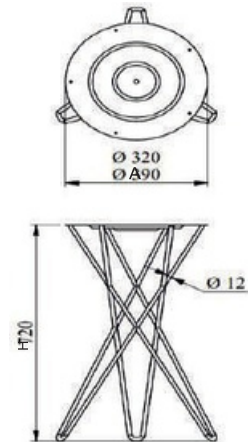

MALZEME	YÜZEY	A (mm)	B (mm)	C (mm)	H (mm)
K DÖKÜM	Siyah	510 mm	740	970 mm	720 mm

DAMLA

MALZEME	YÜZEY	A (mm)	B (mm)	H (mm)
PİK DÖKÜM	Siyah	420 x420	Ø400 mm	720 mm

SUMRU

MALZEME	YÜZEY	A (mm)	H (mm)
DKP	Siyah	Ø 320mm	720 mm
Ø 12Ç		Ø 390mm	

TRİPOT

MALZEME	YÜZEY	A (mm)	B (mm)	H (mm)
DKP	Siyah			
Ø76		Ø560 mm	200x200 mm	720 mm
		Ø650 mm	250x250mm	

ARDIÇ

MALZEME	YÜZEY	A (mm)	B (mm)	H (mm)
DKP	Siyah			
40x20 P		400X400	600x600 mm	720 mm

ARDIÇ BÜYÜK