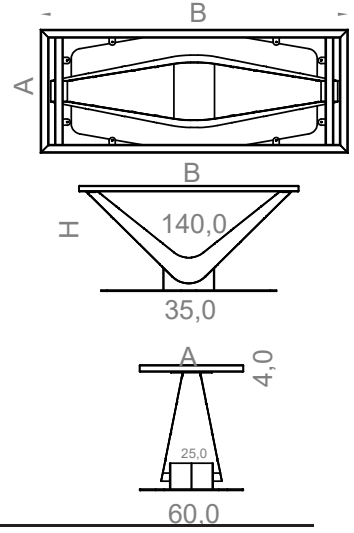

VANADYUM << DEMONTE >>

MALZEME	YÜZEY	A (cm)	B (cm)	H (cm)
DKP	Siyah	60 cm	150 cm	72 cm
40x40 P 2 mm SAC 10 mm SAC		90 cm	200 cm