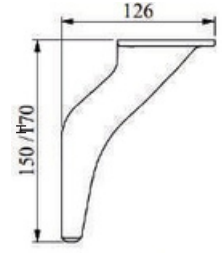

MALZEME	YÜZEY	H (mm)
Alüminyum	Mat Siyah	150 mm 170 mm
	Krom	
	Sarı	
	Antik Sarı