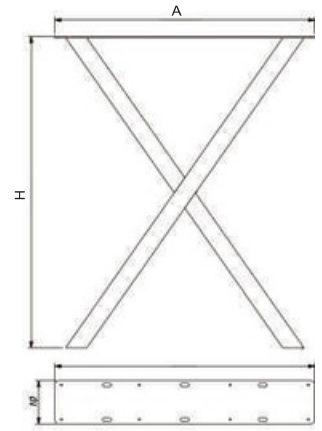

PADUK

MALZEME	YÜZEY	A (mm)	H (mm)
DKP	Siyah	600 mm	720 mm
50x30 P			

ŞİMŞİR << DEMONTE >>

MALZEME	YÜZEY	A (mm)	B (mm)	H (mm)
DKP	Siyah	450 mm	900mm	720 mm
50x50 P			1200 mm	

ZAKKUM << DEMONTE >>

MALZEME	YÜZEY	A (mm)	B (mm)	H (mm)
DKP	Siyah	600 mm	1200 mm	720 mm
80x40 P		650 mm	↑	
		700 mm	↓	
		750 mm	1800 mm	

ILGIN << DEMONTE >>

MALZEME	YÜZEY	A (mm)	B (mm)	H (mm)
DKP	Siyah	600 mm	1200 mm	720 mm
80x40 P		650 mm	↑	
		700 mm	↓	
		750 mm	1800 mm	

LİLYUM

MALZEME	YÜZEY	A (mm)	H (mm)
DKP	Siyah	600 mm	720 mm
60x40 P		650 mm	