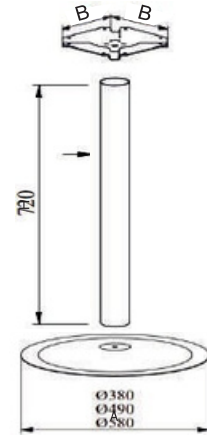

GEVEN << DEMONTE >>

MALZEME	YÜZEY	A (mm)	B (mm)	H (mm)
DKP	Siyah	Ø560	200x200 mm	720 mm
Ø60	Krom		250x250mm	
Ø76	Sarı		300x300mm	

PİYAN << DEMONTE >>

MALZEME	YÜZEY	A (mm)	B (mm)	H (mm)
DKP	Siyah	Ø380	200x200 mm	720 mm
Ø60	Krom		250x250mm	
Ø76		Ø480		