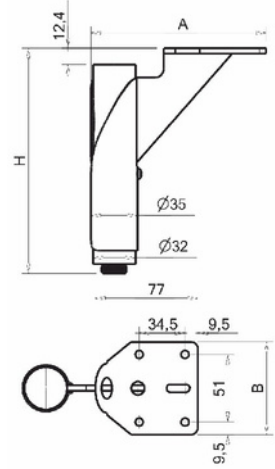

FLY

MALZEME	YÜZEY	A (mm)	B (mm)	H (mm)
DKP	Krom	168 mm	96.6 mm	150 mm
	Siyah			170 mm
Ø28				200 mm

AFRODİT

MALZEME	GÖVDE	DIŞ YÜZEY	A (mm)	B (mm)	H (mm)	W (mm)
DKP Ø25	Siyah	Krom	80 mm	70 mm	150 mm	250 mm
	Krom	Siyah			170 mm	270 mm
	Siyah	Sarı			200 mm	300 mm
	Sarı	Siyah				

HERMES

MALZEME	GÖVDE	DIŞ YÜZEY	A (mm)	B (mm)	H (mm)
DKP Ø35	Siyah	Krom	131.8 mm	70 mm	150 mm
	Krom	Siyah			170 mm
	Siyah	Sarı			200 mm
	Sarı	Siyah			

DROP

MALZEME	GÖVDE	DIŞ YÜZEY	A (mm)	B (mm)	H (mm)
DKP Ø35	Siyah	Krom	131.8 mm	70 mm	150 mm
	Krom	Siyah			170 mm
	Siyah	Sarı			200 mm
	Sarı	Siyah			