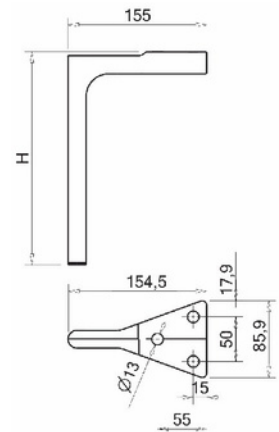

HERMES

MALZEME	GÖVDE	DIŞ YÜZEY	A (mm)	B (mm)	H (mm)
DKP Ø35	Siyah	Krom	131.8 mm	70 mm	150 mm
	Krom	Siyah			170 mm
	Siyah	Sarı			200 mm
	Sarı	Siyah			

DROP

MALZEME	GÖVDE	DIŞ YÜZEY	A (mm)	B (mm)	H (mm)
DKP Ø35	Siyah	Krom	131.8 mm	70 mm	150 mm
	Krom	Siyah			170 mm
	Siyah	Sarı			200 mm
	Sarı	Siyah			

ZAFFİRO

MALZEME	YÜZEY	H (mm)
Alüminyum	Mat Siyah	190mm
	Krom	
	Sarı	

TRIO

MALZEME	YÜZEY	A (mm)	B (mm)	H (mm)	W(mm)
DKP Ø25	Mat Siyah	80 mm	70 mm	150 mm	250 mm
	Krom			170 mm	270 mm
	Sarı			200 mm	300 mm

COLT

MALZEME	YÜZEY	A (mm)	B (mm)	H (mm)
DKP Ø32	Mat Siyah	131.8 mm	70 mm	150 mm
	Krom			170 mm
	Sarı			200 mm

FREYA

MALZEME	YÜZEY	H (mm)
Alüminyum	Mat Siyah	240 mm
	Krom	
	Sarı	

TORGE

MALZEME	YÜZEY	H (mm)
Alüminyum	Mat Siyah	143 mm
	Krom	
	Sarı	