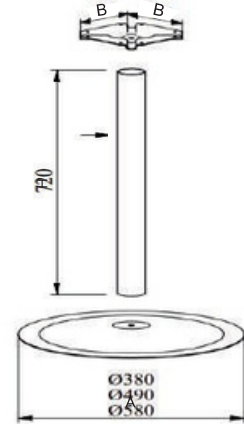

MALZEME	YÜZEY	A (mm)	B (mm)	H (mm)
DKP	Siyah	Ø580	200x200 mm	720 mm
Ø76	Krom		250x250mm	
			300x300mm