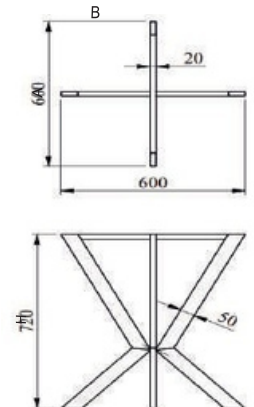

MALZEME	YÜZEY	A (mm)	B (mm)	H (mm)
DKP	Siyah			
50x20 P		600 mm	600 mm	720 mm