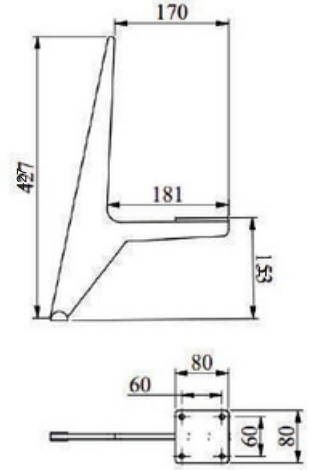

MEYAN

MALZEME	YÜZEY	A (mm)	B (mm)	H (mm)
DKP	Siyah	125 mm	125 mm	100 mm
	Krom			120 mm
	Sarı			150 mm
				180 mm
				200 mm

NERGİZ

MALZEME	YÜZEY	H (mm)
DKP	Siyah	120 mm
	Krom	150 mm
		180 mm
		200 mm
		230 mm

PETUNYA

MALZEME	YÜZEY	H (mm)
DKP	Siyah	120 mm
	Krom	150 mm
	Sarı	180 mm
		200 mm
		230 mm

BUMERANG

MALZEME	YÜZEY	H (mm)
DKP	Siyah	150 mm
	Krom	
	Sarı	

ORTANCA

MALZEME	YÜZEY	A (mm)	B (mm)	H (mm)
DKP	Krom	100 mm	100 mm	80 mm
		150 mm	150 mm	100 mm
		200 mm	200 mm	100 mm
		250 mm	250 mm	100 mm