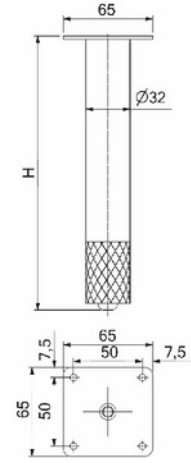

MALZEME	YÜZEY	ÇAP (mm)	H (mm)
DKP	Mat Siyah	Ø 42	50 mm
M8	Krom		80 mm
			100 mm
			120 mm
		150 mm	
			200 mm

SMART

MALZEME	YÜZEY	H (mm)
DKP	Mat Siyah	120 mm
Ø22	Krom	190 mm

FENER

MALZEME	GÖVDE	ÇAP (mm)	H (mm)
DKP - Alüm	İnoks	Ø32	120 mm
	Mat Siyah		150 mm
	Krom		200 mm
	Sarı		250 mm
	Antik		

LEYLAK

MALZEME	YÜZEY	EBAT (mm)	H (mm)
Alüminyum	Eloksal	45 x 20	50 mm
			80 mm
			100 mm
			120 mm
			150 mm
			200 mm

KETEN

MALZEME	YÜZEY	ÇAP (mm)	H (mm)
Plastik	Gri	Ø 50	100 mm
	Siyah		

FERMİYUM << DEMONTE >>