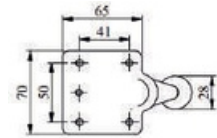

YUNUS

MALZEME	YÜZEY	H (mm)
Alüminyum	Mat Siyah	150 mm 170 mm
	Krom	
	Sarı	
	Antik Sarı	

SNOPY

MALZEME	YÜZEY	H (mm)
Alüminyum	Siyah	120 mm 150 mm 170 mm
	Krom	
	Sarı	
	Antik Sarı	

PAÇALI

MALZEME	YÜZEY	H (mm)
Alüminyum	Mat Siyah	120 mm 150 mm 170 mm 200 mm 230 mm
	Krom	
	Sarı	
	Antik Sarı	

ATMACA

MALZEME	YÜZEY	H (mm)
Alüminyum	Mat Siyah	120 mm 150 mm 180 mm 210 mm 230 mm
	Krom	
	Sarı	
	Antik Sarı