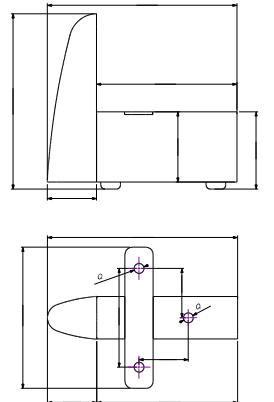

TOROS

YENİ

MALZEME	YÜZEY	A (mm)	B (mm)	H (mm)
DKP	Mat Siyah	62mm	102 mm	160 mm
	Krom			
	Sarı			200 mm
	Antik Sarı			

ETNA

YENİ

MALZEME	YÜZEY	A (mm)	B (mm)	H (mm)
DKP	Mat Siyah	100 mm	135 mm	50 mm
	Krom			
	Sarı			
	Antik Sarı			