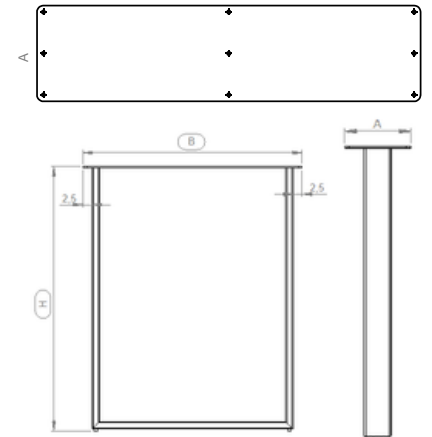

URANYUM

MALZEME	YÜZEY	A (cm)	B (cm)	H (cm)
DKP	Siyah	15 cm	60 cm	72 cm
			65 cm	
60x20 P