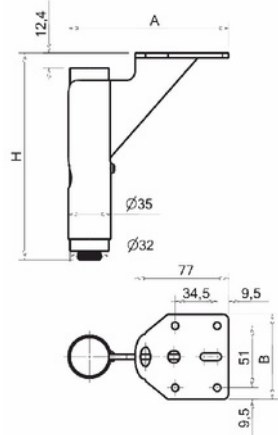

FLY

MALZEME	YÜZEY	A (mm)	B (mm)	H (mm)
DKP	Krom	168 mm	96.6 mm	150 mm
	Siyah			170 mm
Ø28				200 mm

AFRODİT

MALZEME	GÖVDE	DIŞ YÜZEY	A (mm)	B (mm)	H (mm)	W (mm)
DKP Ø25	Siyah	Krom	80 mm	70 mm	150 mm	250 mm
	Krom	Siyah			170 mm	270 mm
	Siyah	Sarı			200 mm	300 mm
	Sarı	Siyah				

HERMES

MALZEME	GÖVDE	DIŞ YÜZEY	A (mm)	B (mm)	H (mm)
DKP Ø35	Siyah	Krom	131.8 mm	70 mm	150 mm
	Krom	Siyah			170 mm
	Siyah	Sarı			200 mm
	Sarı	Siyah			

DROP

MALZEME	GÖVDE	DIŞ YÜZEY	A (mm)	B (mm)	H (mm)
DKP Ø35	Siyah	Krom	131.8 mm	70 mm	150 mm
	Krom	Siyah			170 mm
	Siyah	Sarı			200 mm
	Sarı	Siyah			