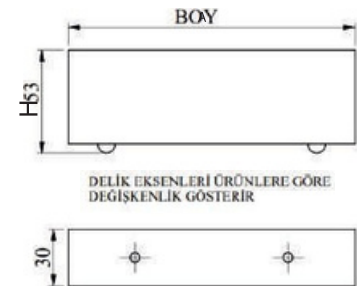

KADİFE L

MALZEME	YÜZEY	A (mm)	B (mm)	H (mm)
DKP	Krom	100 mm	100 mm	55 mm
50x30 P		150 mm	150 mm	
		200 mm	200 mm	
		250 mm	250 mm	

KADİFE D

MALZEME	YÜZEY	A (mm)	H (mm)
DKP	Krom	100 mm	55 mm
50X30 P		150 mm	
		200 mm	
		250 mm	