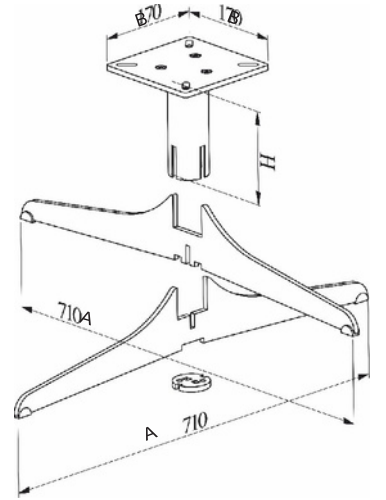

Bender

MALZEME	YÜZEY	A (mm)	B (mm)	C (mm)
DKP	Siyah	197 mm	172,5 mm	302 mm
Ø 60 B	Krom Sarı			

Berjer Ayakları << döner mekanizmalar >>

ŞAKRAK << DEMONTE >>

MALZEME	YÜZEY	A (mm)	B (mm)	H (mm)
DKP	Siyah	710 x 710	170 x 170	190 mm
Ø 60 B	Krom Sarı			230 mm

SİDE << DEMONTE >>

MALZEME	YÜZEY	A (mm)	B (mm)	H (mm)
DKP	Siyah	Ø 580 mm	170 x 170	150 mm
Ø 60 B	Krom Sarı			190 mm

SİNERYA << DEMONTE >>

MALZEME	YÜZEY	A (mm)	B (mm)	H (mm)
DKP	Siyah	Ø 580 mm	170 x 170	150 mm
Ø 90 B	Krom			200 mm