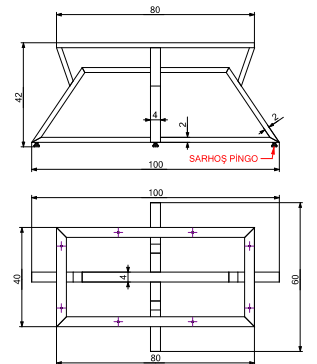

ŞAHİN

MALZEME	YÜZEY	A (mm)	B (mm)	H (mm)
DKP	Siyah	600 mm	1100 mm	420 mm
40x20 P				

KANARYA

MALZEME	YÜZEY	A (mm)	B (mm)	H (mm)
DKP	Siyah	500 mm	1000 mm	420 mm
60x40 P				

PİRAMİT ORTA

MALZEME	YÜZEY	A (mm)	B (mm)	H (mm)
DKP	Siyah	500 mm	1000 mm	420 mm
20x20 P		600 mm	600 mm	420 mm

ARDIÇ SEHPA

MALZEME	YÜZEY	A (mm)	B (mm)	C (mm)	D (mm)	H (mm)
DKP	Siyah	400 mm	800 mm	600 mm	1000 mm	420 mm
40x20 P