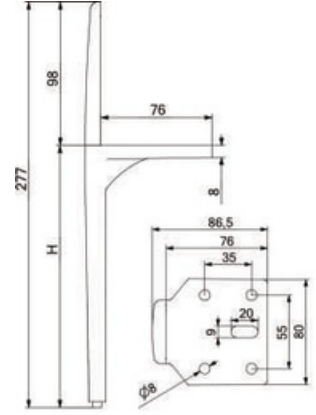

LUSSO

MALZEME	YÜZEY	A (mm)	B (mm)	H (mm)
DKP	Mat Siyah	133 mm	133 mm	120 mm
	Krom			150 mm
	Sarı			170 mm
	Antik Sarı			

KUĞU

MALZEME	YÜZEY	H (mm)
DKP	Siyah	120 mm
	Krom	
	Sarı	

BRETAN

MALZEME	YÜZEY	H (mm)
Alüminyum	Siyah	180 mm
	Krom	
	Sarı	
	Antik Sarı	