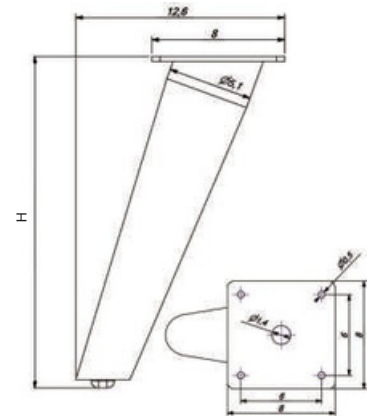

SCOBY

MALZEME	YÜZEY	H (mm)
DKP	Siyah	120 mm
	Krom	150 mm
	Sarı	170 mm
	Antik Sarı	200 mm

NOREL

MALZEME	YÜZEY	H (mm)
DKP	Siyah	150 mm
	Krom	180 mm
	Sarı	200 mm
	Antik Sarı	

THOMAS

MALZEME	YÜZEY	H (mm)
DKP	Mat Siyah	150 mm
	Krom	170 mm
	Sarı	