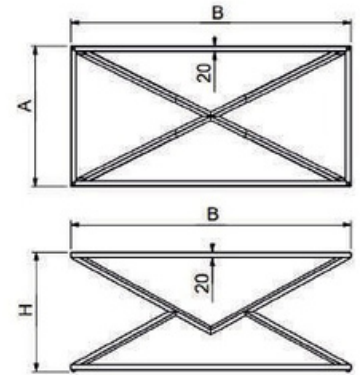

ŞAHİN

MALZEME	YÜZEY	A (mm)	B (mm)	H (mm)
DKP	Siyah	600 mm	1100 mm	420 mm
40x20 P				

KANARYA

MALZEME	YÜZEY	A (mm)	B (mm)	H (mm)
DKP	Siyah	500 mm	1000 mm	420 mm
60x40 P				

PİRAMİT ORTA

MALZEME	YÜZEY	A (mm)	B (mm)	H (mm)
DKP	Siyah	500 mm	1000 mm	420 mm
20x20 P		600 mm	600 mm	420 mm