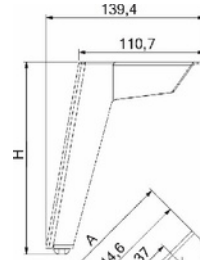

LUSSO

MALZEME	YÜZEY	A (mm)	B (mm)	H (mm)
DKP	Mat Siyah	133 mm	133 mm	120 mm
	Krom			150 mm
	Sarı			170 mm
	Antik Sarı