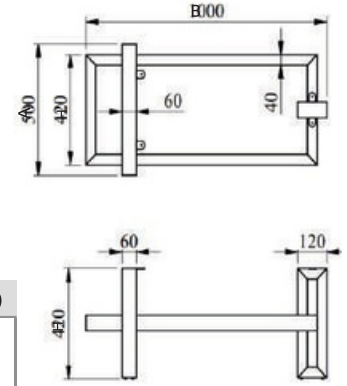

ŞAHİN

MALZEME	YÜZEY	A (mm)	B (mm)	H (mm)
DKP	Siyah	600 mm	1100 mm	420 mm
40x20 P				

KANARYA

MALZEME	YÜZEY	A (mm)	B (mm)	H (mm)
DKP	Siyah	500 mm	1000 mm	420 mm
60x40 P				

PİRAMİT ORTA

MALZEME	YÜZEY	A (mm)	B (mm)	H (mm)
DKP	Siyah	500 mm	1000 mm	420 mm
20x20 P		600 mm	600 mm	420 mm