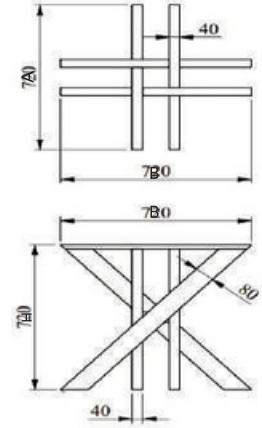

TRİPOT

MALZEME	YÜZEY	A (mm)	B (mm)	H (mm)
DKP	Siyah			
Ø76		Ø560 mm	200x200 mm	720 mm
		Ø650 mm	250x250mm	

ARDIÇ

MALZEME	YÜZEY	A (mm)	B (mm)	H (mm)
DKP	Siyah			
40x20 P		400X400	600x600 mm	720 mm

ARDIÇ BÜYÜK

MALZEME	YÜZEY	A (mm)	B (mm)	C (mm)	D (mm)	H (mm)
DKP	Siyah					
40x20 P		400 mm	800 mm	600 mm	1000 mm	720 mm

PORSUK

MALZEME	YÜZEY	A (mm)	B (mm)	H (mm)
DKP	Siyah			
50x20 P		600 mm	600 mm	720 mm

SERVİ

MALZEME	YÜZEY	A (mm)	B (mm)	H (mm)
DKP	Siyah	750 mm	750 mm	720 mm
40x40 P				

SÖĞÜT

MALZEME	YÜZEY	A (mm)	B (mm)	H (mm)
DKP	Siyah	720 mm	720 mm	720 mm
80x40 P				

MEŞE

MALZEME	YÜZEY	A (mm)	B (mm)	H (mm)
DKP	Siyah	800 mm	800 mm	720 mm
50x50 P				

GÖKNAR

MALZEME	YÜZEY	A (mm)	H (mm)
DKP	Siyah	700 mm	720 mm
Ø 76			