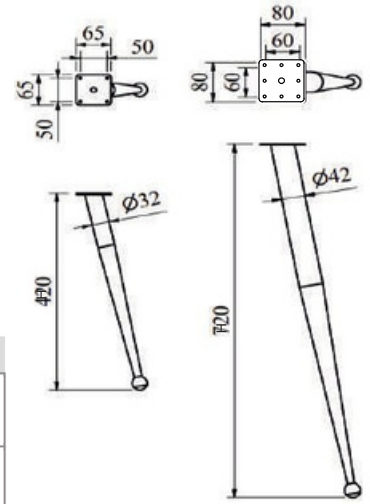

MALZEME	YÜZEY	A (mm)	B (mm)	H (mm)
DKP-SAC	Siyah	380 mm	800 mm	720 mm
	Gri		1600 mm	

BANKET

MALZEME	YÜZEY	A (mm)	B (mm)	H (mm)
DKP	Siyah	610 mm	950 mm	720 mm
	Gri			

NOVA

MALZEME	YÜZEY	A (cm)	H (cm)
DKP	Siyah	Ø70 cm	74 cm
		Ø60 cm	74 cm
25x15 P			
15x15 P			

REYHAN

MALZEME	YÜZEY	A (mm)	B (mm)	H (mm)
DKP	Siyah	192mm	192mm	420 mm
	Krom			720 mm
	Sarı			

TELESKOP

MALZEME	YÜZEY	ÇAP (mm)	H (mm)
DKP	Mat Siyah	Ø 51 Ø 60	700 mm
	Krom		1100 mm

ATMACA

MALZEME	YÜZEY	ÇAP (mm)	H (mm)
DKP	Siyah	Ø 32	420 mm
	Krom		
	Sarı	Ø 42	720 mm