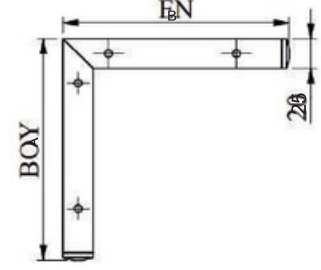

MALZEME	YÜZEY	A (mm)	B (mm)	H (mm)
DKP	Krom	100 mm	100 mm	30 mm
25x25 P		150 mm	150 mm	
		200 mm	200 mm	
		250 mm	250 mm	

DELİK EKSENLERİ ÜRÜNLERE GÖRE DEĞİŞKENLİK GÖSTERİR