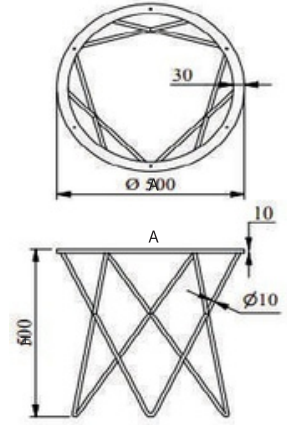

SUMRU

MALZEME	YÜZEY	A (mm)	H (mm)
DKP	Siyah	Ø 240	350 mm
Ø 12 Ç		Ø 320	400 mm
			450 mm
			500 mm
			550 mm
			600 mm

MUKALLİT

MALZEME	YÜZEY	A (mm)	H (mm)
DKP	Siyah	Ø 400 mm	500 mm
Ø 10Ç 30x10 P			

KAYIN

MALZEME	YÜZEY	A (mm)	B (mm)	H (mm)
DKP	Siyah	Ø 400 mm	Ø 400 mm	450 mm
Ø 12Ç		Ø 450 mm	Ø 450 mm	500 mm
		Ø 500 mm	Ø 500 mm	550 mm
				600 mm