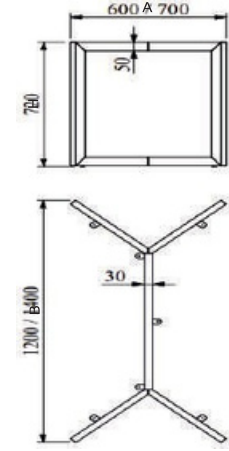

MALZEME	YÜZEY	A (mm)	B (mm)	H (mm)
DKP	Siyah	600 mm 650 mm 700 mm	1000 mm	720 mm
40x40 P			1800 mm	

ALIÇ << DEMONTE >>

MALZEME	YÜZEY	A (mm)	B (mm)	H (mm)
DKP	Siyah	600 mm 650 mm 700 mm	1200 mm	720 mm
60x40 P			1800 mm	

KIZILCIK << DEMONTE >>

MALZEME	YÜZEY	A (mm)	B (mm)	H (mm)
DKP	Siyah	600 mm 650 mm 700 mm	1000 mm	720 mm
50x50 P			1800 mm	

KIZILCA << DEMONTE >>

MALZEME	YÜZEY	A (mm)	B (mm)	H (mm)
DKP-SAC	Siyah	550 mm	1200 mm	720 mm
50x30 P		600 mm	↑	
		650 mm	↓	
		700 mm	1800 mm	

PİRANGİ

MALZEME	YÜZEY	A (mm)	B (mm)	H (mm)
DKP	Siyah	600 mm	1200 mm	720 mm
50x30 P		700 mm	↑	
			↓	
			1400 mm	

ANDIZ

MALZEME	YÜZEY	A (mm)	B (mm)	H (mm)
DKP	Siyah	700 mm	1600 mm	720 mm
80x40 P				

ANDIZ (küçük)