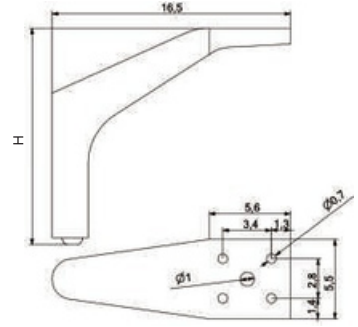

SCOBY

MALZEME	YÜZEY	H (mm)
DKP	Siyah	120 mm
	Krom	150 mm
	Sarı	170 mm
	Antik Sarı	200 mm

NOREL

MALZEME	YÜZEY	H (mm)
DKP	Siyah	150 mm
	Krom	180 mm
	Sarı	200 mm
	Antik Sarı	

THOMAS

MALZEME	YÜZEY	H (mm)
DKP	Mat Siyah	150 mm
	Krom	170 mm
	Sarı	