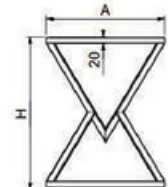

PADUK SEHPA

MALZEME	YÜZEY	A (mm)	H (mm)
DKP	Siyah	500 mm	420 mm
50x30 P			

ŞİMŞİR SEHPA

MALZEME	YÜZEY	A (mm)	H (mm)
DKP	Siyah	400 mm	420 mm
40x40 P		500 mm	

Yan Sehpa Ayakları

PİRAMİT YAN

MALZEME	YÜZEY	A (mm)	B (mm)	H (mm)
DKP	Siyah	350 mm	350 mm	450 mm
20x20 P		350 mm	350 mm	500 mm
		350 mm	350 mm	550 mm