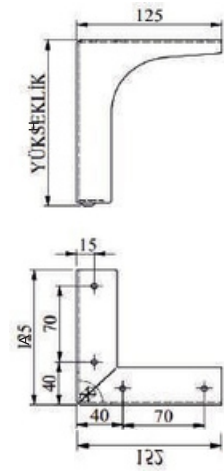

REZENE

MALZEME	YÜZEY	A (mm)	B (mm)	H (mm)
DKP	Siyah	152 mm	152 mm	120 mm
	Krom			150 mm
	Sarı			180 mm
	Antik Sarı			200 mm

REYHAN

MALZEME	YÜZEY	A (mm)	B (mm)	H (mm)
DKP	Siyah	146 mm	146 mm	120 mm
	Krom			150 mm
	Sarı			180 mm
	Antik Sarı			200 mm

MEYAN

MALZEME	YÜZEY	A (mm)	B (mm)	H (mm)
DKP	Siyah	125 mm	125 mm	100 mm
	Krom			120 mm
	Sarı			150 mm
				180 mm
				200 mm

NERGİZ

MALZEME	YÜZEY	H (mm)
DKP	Siyah	120 mm
	Krom	150 mm
		180 mm
		200 mm
		230 mm