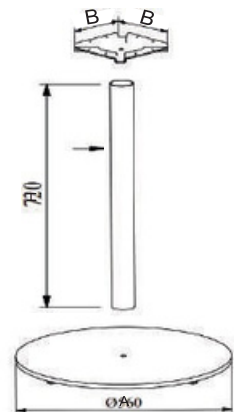

MALZEME	YÜZEY	A (mm)	B (mm)	H (mm)
DKP	Siyah	Ø560	200x200 mm	720 mm
Ø60	Krom		250x250mm	
Ø76	Sarı		300x300mm