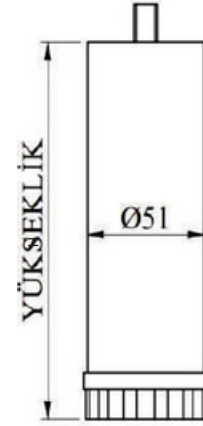

MALZEME	YÜZEY	ÇAP (mm)	H (mm)
DKP	Mat Siyah	Ø 51	120 mm
M8	Krom		150 mm