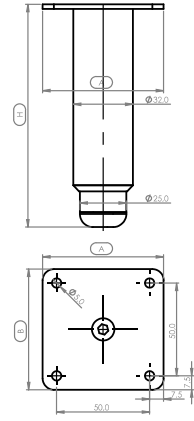

MALZEME	YÜZEY	H (mm)
DKP	Mat Siyah	120 mm
Ø22	Krom	190 mm