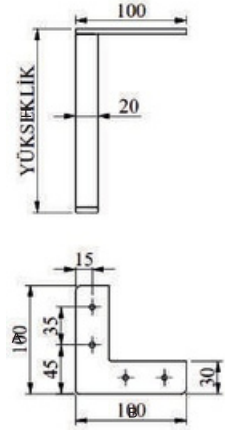

MALZEME	YÜZEY	A (mm)	B (mm)	H (mm)
DKP	Siyah	100 mm	100 mm	80 mm
20x20 P	Krom			100 mm
				120 mm
				150 mm
				200 mm
				400 mm