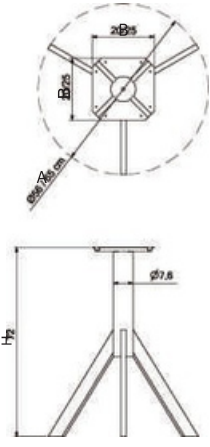

MALZEME	YÜZEY	A (mm)	B (mm)	H (mm)
DKP	Siyah			
Ø76		Ø560 mm	200x200 mm	720 mm
		Ø650 mm	250x250mm