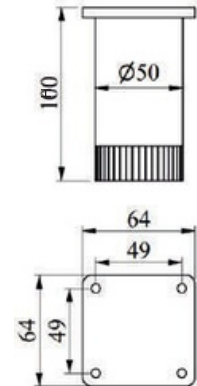

LEYLAK

MALZEME	YÜZEY	EBAT (mm)	H (mm)
Alüminyum	Eloksal	45 x 20	50 mm
			80 mm
			100 mm
			120 mm
			150 mm
			200 mm

KETEN

MALZEME	YÜZEY	ÇAP (mm)	H (mm)
Plastik	Gri	Ø 50	100 mm
	Siyah		

FERMİYUM << DEMONTE >>