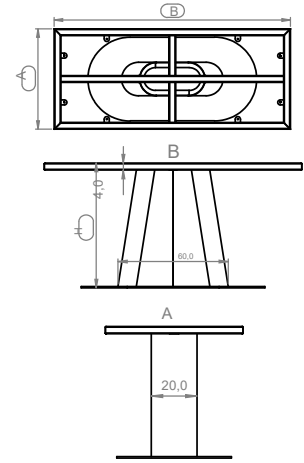

MALZEME	YÜZEY	A (cm)	B (cm)	H (cm)
DKP	Siyah	60 cm	140 cm	72 cm
40x40 P 2 mm SAC 10 mm SAC		90 cm	180 cm