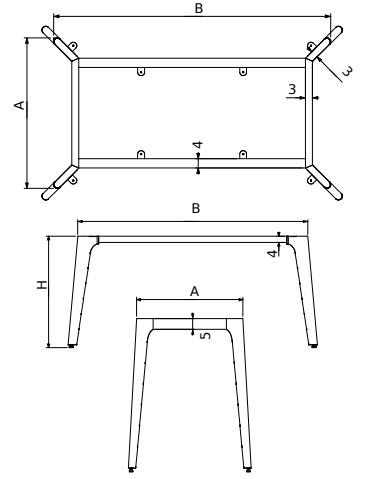

ZEBRA << DEMONTE >>

MALZEME	YÜZEY	A (cm)	B (cm)	H (cm)
DKP	Siyah	65 cm	140 cm	72 cm
60x60 P				
5 mm SAC				

FİL << DEMONTE >>

MALZEME	YÜZEY	A (cm)	B (cm)	H (cm)
DKP - SAC	Siyah	60 cm	120 cm	72 cm
50x30 P		↑	↑	
40x40 P		↓	↓	
		80 cm	180 cm	

RİNO << DEMONTE >>

MALZEME	YÜZEY	A (cm)	B (cm)	H (cm)
DKP	Siyah	60 cm	120 cm	72 cm
50x30 P		↑ ↓	↑ ↓	
40x40 P		80 cm	180 cm	

DEMO << DEMONTE >>

MALZEME	YÜZEY	A (cm)	B (cm)	H (cm)
DKP	Siyah	60 cm	120 cm	72 cm
60x40 P		↑ ↓	↑ ↓	
		80 cm	180 cm	