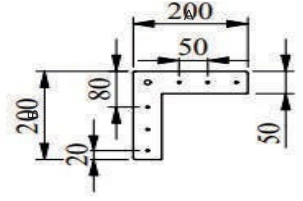

SEKOYA

MALZEME	YÜZEY	EBAT (mm)	A (mm)	B (mm)	H (mm)
DKP	Siyah	50 x 50	200 mm	200 mm	720 mm
50 x 50 P	Krom				
	Gri				

DEFNE

MALZEME	YÜZEY	ÇAP (mm)	H (mm)
DKP	Siyah	Ø 60	410 mm
	Krom		
	Beyaz		710 mm

GARDEN