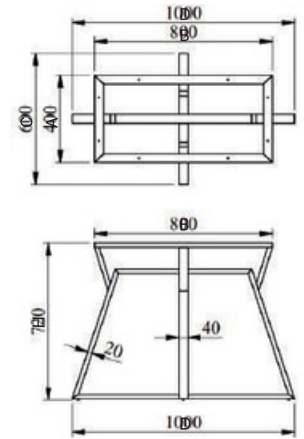

MALZEME	YÜZEY	A (mm)	B (mm)	C (mm)	D (mm)	H (mm)
DKP	Siyah					
40x20 P		400 mm	800 mm	600 mm	1000 mm	720 mm