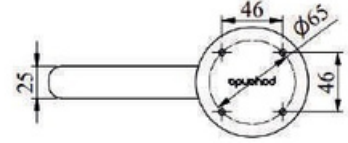

YUNUS

MALZEME	YÜZEY	H (mm)
Alüminyum	Mat Siyah	150 mm 170 mm
	Krom	
	Sarı	
	Antik Sarı	

SNOPY

MALZEME	YÜZEY	H (mm)
Alüminyum	Siyah	120 mm 150 mm 170 mm
	Krom	
	Sarı	
	Antik Sarı	

PAÇALI

MALZEME	YÜZEY	H (mm)
Alüminyum	Mat Siyah	120 mm 150 mm 170 mm 200 mm 230 mm
	Krom	
	Sarı	
	Antik Sarı	