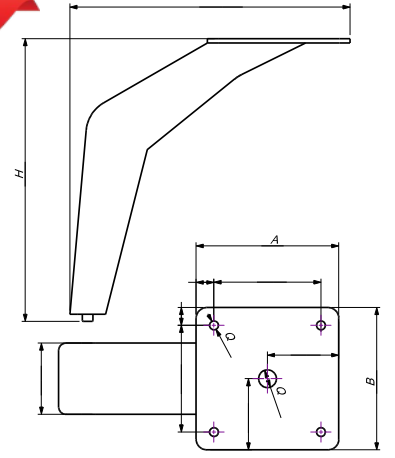

MALZEME	YÜZEY	A (mm)	B (mm)	H (mm)
DKP	Siyah	80 mm	80 mm	160 mm
	Krom			
	Sarı			200 mm
	Antik Sarı			

YENİ