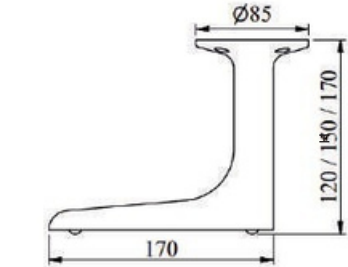

YUNUS

MALZEME	YÜZEY	H (mm)
Alüminyum	Mat Siyah	150 mm 170 mm
	Krom	
	Sarı	
	Antik Sarı	

SNOPY

MALZEME	YÜZEY	H (mm)
Alüminyum	Siyah	120 mm 150 mm 170 mm
	Krom	
	Sarı	
	Antik Sarı	

PAÇALI

MALZEME	YÜZEY	H (mm)
Alüminyum	Mat Siyah	120 mm 150 mm 170 mm 200 mm 230 mm
	Krom	
	Sarı	
	Antik Sarı	