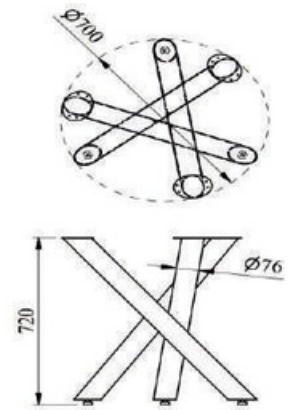

SÖĞÜT

MALZEME	YÜZEY	A (mm)	B (mm)	H (mm)
DKP	Siyah	720 mm	720 mm	720 mm
80x40 P				

MEŞE

MALZEME	YÜZEY	A (mm)	B (mm)	H (mm)
DKP	Siyah	800 mm	800 mm	720 mm
50x50 P				

GÖKNAR

MALZEME	YÜZEY	A (mm)	H (mm)
DKP	Siyah	700 mm	720 mm
Ø 76			