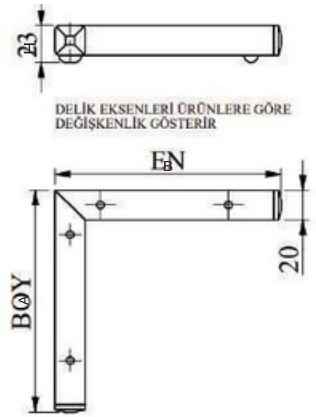

SARDUNYA L

MALZEME	YÜZEY	A (mm)	B (mm)	H (mm)
DKP	Krom	100 mm	100 mm	25 mm
20x20 P		150 mm	150 mm	
		200 mm	200 mm	
		250 mm	250 mm	
		250 mm	250 mm