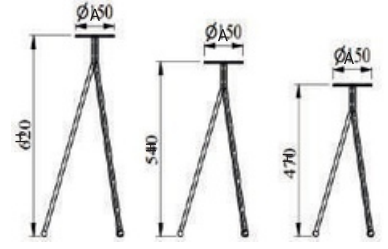

MALZEME	YÜZEY	A (mm)	H (mm)
DKP	Siyah	Ø 150 mm	470 mm
Ø 12Ç	Krom		540 mm
			620 mm