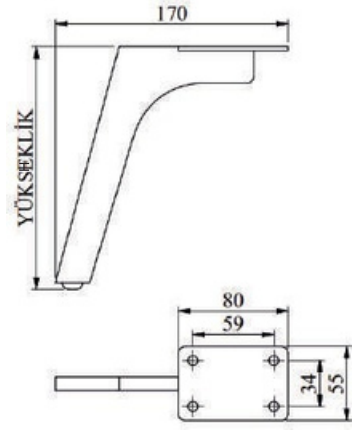

MALZEME	YÜZEY	H (mm)
DKP	Siyah	120 mm
	Krom	150 mm
	Sarı	180 mm
		200 mm
		230 mm