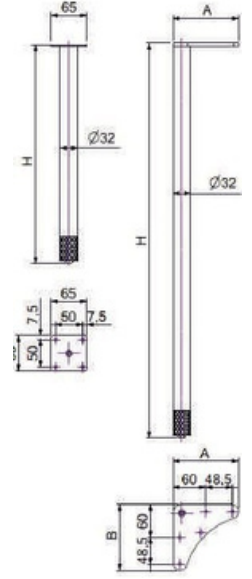

MALZEME	YÜZEY	A (mm)	B (mm)	H (mm)
DKP-SAC	Siyah	380 mm	800 mm	720 mm
	Gri		1600 mm	

BANKET

MALZEME	YÜZEY	A (mm)	B (mm)	H (mm)
DKP	Siyah	610 mm	950 mm	720 mm
	Gri			

NOVA

MALZEME	YÜZEY	A (cm)	H (cm)
DKP	Siyah	Ø70 cm	74 cm
		Ø60 cm	74 cm
25x15 P			
15x15 P			

REYHAN

MALZEME	YÜZEY	A (mm)	B (mm)	H (mm)
DKP	Siyah	192mm	192mm	420 mm
	Krom			720 mm
	Sarı			

TELESKOP

MALZEME	YÜZEY	ÇAP (mm)	H (mm)
DKP	Mat Siyah	Ø 51 Ø 60	700 mm
	Krom		1100 mm

ATMACA

MALZEME	YÜZEY	ÇAP (mm)	H (mm)
DKP	Siyah	Ø 32	420 mm
	Krom		
	Sarı	Ø 42	720 mm