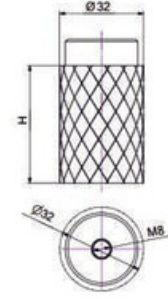

Keklik Alüminyum Pingo

MALZEME	YÜZEY	A (mm)	H (mm)
Alüminyum M8	Siyah	Ø 35 mm	21 mm
	Krom		
	Sarı		

Atmaca Alüminyum Pingo

MALZEME	YÜZEY	A (mm)	H (mm)
Alüminyum M8	Siyah	Ø 28 mm	21 mm
	Krom		
	Sarı		

FENAR PİNGO

YENİ

MALZEME	YÜZEY	ÇAP (mm)	H (mm)
Alüminyum	Siyah	Ø32	45 mm
	Krom		
	Sarı		

Metal Pingo

MALZEME	YÜZEY	A (mm)
DKP M10	Krom	Ø 54 mm
		Ø 75 mm

Plastik Oynar Pingo

MALZEME	YÜZEY	ÇAP (mm)
ABS	Siyah	20 mm
M8	Şeffaf	