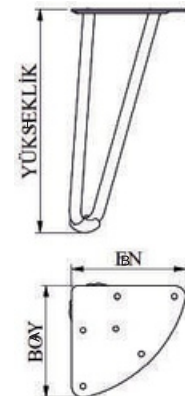

SUMRU

MALZEME	YÜZEY	A (mm)	H (mm)
DKP	Siyah	Ø 240	350 mm
Ø 12 Ç		Ø 320	400 mm
			450 mm
			500 mm
			550 mm
			600 mm

MUKALLİT

MALZEME	YÜZEY	A (mm)	H (mm)
DKP	Siyah	Ø 400 mm	500 mm
Ø 10Ç 30x10 P			

KAYIN

MALZEME	YÜZEY	A (mm)	B (mm)	H (mm)
DKP	Siyah	Ø 400 mm	Ø 400 mm	450 mm
Ø 12Ç		Ø 450 mm	Ø 450 mm	500 mm
		Ø 500 mm	Ø 500 mm	550 mm
				600 mm

İSPİNOZ

MALZEME	YÜZEY	A (mm)	B (mm)	H (mm)
DKP	Siyah	300 mm	400 mm	500 mm
25x15 P				550 mm

MİMOZA

MALZEME	YÜZEY	A (mm)	B (mm)	H (mm)
DKP	Krom	100 mm	100 mm	450 mm
Ø 10 Ç	Siyah			500 mm
	Sarı			550 mm

TURNA