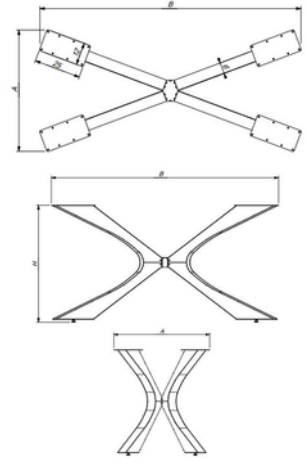

MALZEME	YÜZEY	A (cm)	B (cm)	H (cm)
DKP	Siyah	65 cm	140 cm	72 cm
1,5 mm SAC