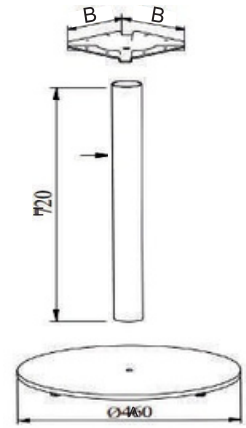

AZELYA << DEMONTE >>

MALZEME	YÜZEY	A (mm)	B (mm)	C (mm)	H (mm)
DKP	Siyah	380 mm	580 mm	200x200 mm	720 mm
60x60 P	Krom			250x250mm	
80x80 P	Sarı			300x300mm	

BEGONVİL << DEMONTE >>

MALZEME	YÜZEY	A (mm)	B (mm)	C (mm)	H (mm)
DKP	Siyah	380 mm	580 mm	200x200 mm	720 mm
60x60 P	Krom			250x250mm	
80x80 P	Sarı			300x300mm	

LADEN << DEMONTE >>

MALZEME	YÜZEY	A (mm)	B (mm)	H (mm)
DKP	Siyah	Ø380	200x200 mm	720 mm
Ø60	Krom		250x250mm	
Ø76	Sarı		300x300mm	

FİRÜZE << DEMONTE >>

MALZEME	YÜZEY	A (mm)	B (mm)	H (mm)
DKP	Siyah	Ø460	200x200 mm	720 mm
Ø60	Krom		250x250mm	
Ø76	Sarı		300x300mm	

GEVEN << DEMONTE >>

MALZEME	YÜZEY	A (mm)	B (mm)	H (mm)
DKP	Siyah	Ø560	200x200 mm	720 mm
Ø60	Krom		250x250mm	
Ø76	Sarı		300x300mm	

PİYAN << DEMONTE >>

MALZEME	YÜZEY	A (mm)	B (mm)	H (mm)
DKP	Siyah	Ø380	200x200 mm	720 mm
Ø60	Krom		250x250mm	
Ø76		Ø480		