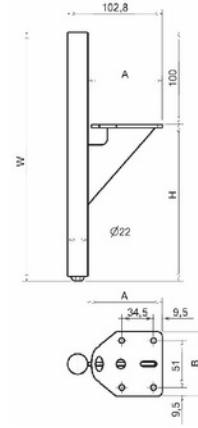

HERMES

MALZEME	GÖVDE	DIŞ YÜZEY	A (mm)	B (mm)	H (mm)
DKP Ø35	Siyah	Krom	131.8 mm	70 mm	150 mm
	Krom	Siyah			170 mm
	Siyah	Sarı			200 mm
	Sarı	Siyah			

DROP

MALZEME	GÖVDE	DIŞ YÜZEY	A (mm)	B (mm)	H (mm)
DKP Ø35	Siyah	Krom	131.8 mm	70 mm	150 mm
	Krom	Siyah			170 mm
	Siyah	Sarı			200 mm
	Sarı	Siyah			

ZAFFİRO

MALZEME	YÜZEY	H (mm)
Alüminyum	Mat Siyah	190mm
	Krom	
	Sarı	

TRIO

MALZEME	YÜZEY	A (mm)	B (mm)	H (mm)	W(mm)
DKP Ø25	Mat Siyah	80 mm	70 mm	150 mm	250 mm
	Krom			170 mm	270 mm
	Sarı			200 mm	300 mm

COLT

MALZEME	YÜZEY	A (mm)	B (mm)	H (mm)
DKP Ø32	Mat Siyah	131.8 mm	70 mm	150 mm
	Krom			170 mm
	Sarı			200 mm

FREYA

MALZEME	YÜZEY	H (mm)
Alüminyum	Mat Siyah	240 mm
	Krom	
	Sarı	

TORGE

MALZEME	YÜZEY	H (mm)
Alüminyum	Mat Siyah	143 mm
	Krom	
	Sarı	