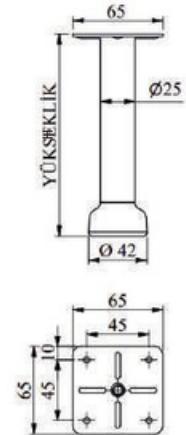

PENÇE

MALZEME	YÜZEY	H (mm)
DKP	Siyah	150 mm
	Krom	170 mm
	Sarı	

MACAR

MALZEME	YÜZEY	H (mm)
DKP	Mat Siyah	80 mm
	Krom	100 mm
	Sarı	120 mm
	Antik Sarı	150 mm
		180 mm
	200 mm	
	230 mm	

LUKENS

MALZEME	YÜZEY	A (mm)	B (mm)	H (mm)
DKP	Mat Siyah	101 mm	101 mm	120 mm
	Krom			150 mm
	Sarı			170 mm
	Antik Sarı			200 mm
				250 mm