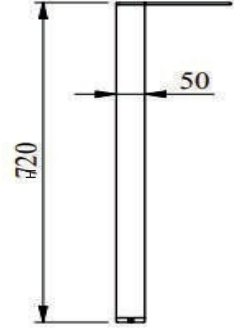

MİMOZA

MALZEME	YÜZEY	ÇAP (mm)	A (mm)	B (mm)	H (mm)
DKP	Siyah	Ø12 Ç	150 mm	150 mm	400 mm
	Krom				720 mm
	Sarı				

ÇUHA

MALZEME	YÜZEY	ÇAP (mm)	H (mm)
DKP	Siyah	Ø 32	420 mm
	Krom	Ø 42	720 mm

MERCAN

MALZEME	YÜZEY	ÇAP (mm)	H (mm)
DKP	Siyah	Ø 60	720 mm
	Krom		

SEKOYA

MALZEME	YÜZEY	EBAT (mm)	A (mm)	B (mm)	H (mm)
DKP	Siyah	50 x 50	200 mm	200 mm	720 mm
50 x 50 P	Krom				
	Gri				

DEFNE

MALZEME	YÜZEY	ÇAP (mm)	H (mm)
DKP	Siyah	Ø 60	410 mm
	Krom		
	Beyaz		710 mm

GARDEN