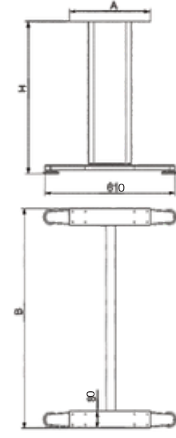

MALZEME	YÜZEY	A (mm)	B (mm)	H (mm)
DKP - SAC	Siyah	700 mm	1600 mm	720 mm
40x40P				

BAMBU

MALZEME	YÜZEY	A (mm)	B (mm)	H (mm)
DKP - SAC	Siyah	725 mm	1400 mm	720 mm

BANYAN << DEMONTE >>

MALZEME	YÜZEY	A (mm)	B (mm)	H (mm)
DKP	Siyah	750 mm	1400 mm	720 mm
40x40 P			750 mm	

KAVAK << DEMONTE >>

MALZEME	YÜZEY	A (mm)	B (mm)	H (mm)
DKP-SAC	Siyah	380 mm	800 mm	720 mm
	Gri		1600 mm	

TUKAN

MALZEME	YÜZEY	A (mm)	B (mm)	H (mm)
DKP	Siyah	200 mm	700 mm	720
15 x 15 P				
Ø 10 mm Ç				

LADİN << DEMONTE >>

MALZEME	YÜZEY	A (mm)	B (mm)	H (mm)
DKP-SAC	Siyah	380 mm	800 mm	720 mm
	Gri		1600 mm	

BANKET

MALZEME	YÜZEY	A (mm)	B (mm)	H (mm)
DKP	Siyah	610 mm	950 mm	720 mm
	Gri			

NOVA

MALZEME	YÜZEY	A (cm)	H (cm)
DKP	Siyah	Ø70 cm	74 cm
		Ø60 cm	74 cm
25x15 P			
15x15 P			