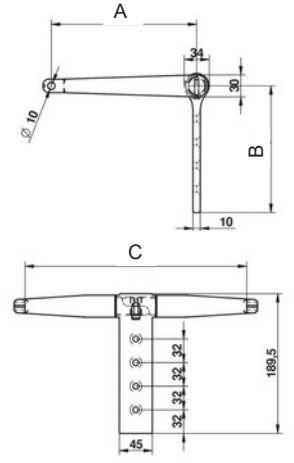

İSPİNOZ

MALZEME	YÜZEY	A (mm)	B (mm)	H (mm)
DKP	Siyah	300 mm	400 mm	500 mm
25x15 P				550 mm

MİMOZA

MALZEME	YÜZEY	A (mm)	B (mm)	H (mm)
DKP	Krom	100 mm	100 mm	450 mm
Ø 10 Ç	Siyah			500 mm
	Sarı			550 mm

TURNA

MALZEME	YÜZEY	A (mm)	H (mm)
DKP	Siyah	Ø 150 mm	470 mm
Ø 12Ç	Krom		540 mm
			620 mm

PELİKAN

MALZEME	YÜZEY	A (mm)	B (mm)	H (mm)
DKP	Siyah	370 mm	470 mm	480 mm
15x15 P	Krom	410 mm	485 mm	525 mm
		450 mm	500 mm	570 mm

Bender

MALZEME	YÜZEY	A (mm)	B (mm)	C (mm)
DKP	Siyah	197 mm	172,5 mm	302 mm
Ø 60 B	Krom Sarı			

Berjer Ayakları << döner mekanizmalar >>

ŞAKRAK << DEMONTE >>

MALZEME	YÜZEY	A (mm)	B (mm)	H (mm)
DKP	Siyah	710 x 710	170 x 170	190 mm
Ø 60 B	Krom Sarı			230 mm

SİDE << DEMONTE >>

MALZEME	YÜZEY	A (mm)	B (mm)	H (mm)
DKP	Siyah	Ø 580 mm	170 x 170	150 mm
Ø 60 B	Krom Sarı			190 mm

SİNERYA << DEMONTE >>

MALZEME	YÜZEY	A (mm)	B (mm)	H (mm)
DKP	Siyah	Ø 580 mm	170 x 170	150 mm
Ø 90 B	Krom			200 mm