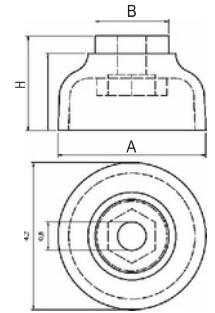

KOVA AÇILI 63mm

MALZEME	YÜZEY	A (mm)	B (mm)	H (mm)
Alüminyum	Krom	Ø 35 mm	Ø 25 mm	63 mm
	Sarı			
	Antik Sarı			

Macar Alüminyum Pingo

MALZEME	YÜZEY	A (mm)	B (mm)	H (mm)
Alüminyum M8	Siyah	Ø 42 mm	Ø 21 mm	27 mm
	Krom			
	Sarı			