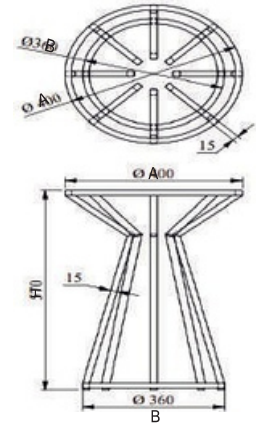

PADUK SEHPA

MALZEME	YÜZEY	A (mm)	H (mm)
DKP	Siyah	500 mm	420 mm
50x30 P			

ŞİMŞİR SEHPA

MALZEME	YÜZEY	A (mm)	H (mm)
DKP	Siyah	400 mm	420 mm
40x40 P		500 mm	

Yan Sehpa Ayakları

PİRAMİT YAN

MALZEME	YÜZEY	A (mm)	B (mm)	H (mm)
DKP	Siyah	350 mm	350 mm	450 mm
20x20 P		350 mm	350 mm	500 mm
		350 mm	350 mm	550 mm

MARTI

MALZEME	YÜZEY	A (mm)	B (mm)	H (mm)
DKP	Siyah	400 mm	300 mm	400 mm
40x20 P				450 mm
				500 mm

SERÇE

MALZEME	YÜZEY	A (mm)	B (mm)	H (mm)
DKP	Siyah	400 mm	300 mm	500 mm
25x15 P				570 mm

KUMRU

MALZEME	YÜZEY	A (mm)	B (mm)	H (mm)
DKP	Siyah	400 mm	360 mm	570 mm
15x15 P				