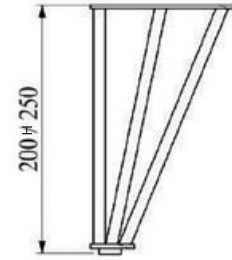

MALZEME	YÜZEY	A (mm)	B (mm)	H (mm)
DKP	Siyah	100 mm	100 mm	120mm
Ø 8 Ç	Krom			150 mm
	Sarı			200 mm
		250 mm	300 mm