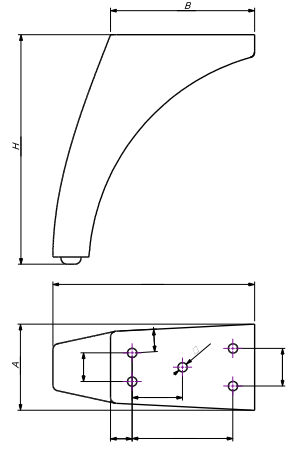

YENİ

ARTOS

YENİ

MALZEME	YÜZEY	A (mm)	B (mm)	H (mm)
DKP	Mat Siyah	60 mm	104 mm	160 mm 200 mm
	Krom			
	Sarı			
	Antik Sarı			

ZARA

YENİ

MALZEME	YÜZEY	A (mm)	B (mm)	H (mm)
DKP	Mat Siyah	58 mm	82 mm	160 mm 200 mm
	Krom			
	Sarı			
	Antik Sarı			

ECOLEG

YENİ

MALZEME	YÜZEY	A (mm)	B (mm)	H (mm)
DKP	Siyah	67 mm	67 mm	120 mm 160 mm 180 mm 200 mm 250 mm
	Krom			
	Sarı			
	Antik Sarı			

MAMBA

YENİ

MALZEME	YÜZEY	A (mm)	B (mm)	H (mm)
DKP	Siyah	89 mm	118 mm	150 mm 170 mm 200 mm