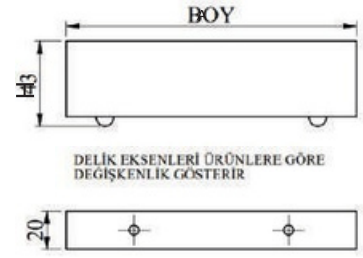

AKASYA D

MALZEME	YÜZEY	A (mm)	H (mm)
DKP	Krom	100 mm	45 mm
40X20 P		150 mm	
		200 mm	
		250 mm