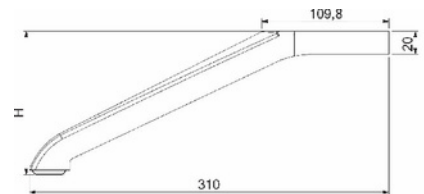

KUĞU

MALZEME	YÜZEY	H (mm)	
DKP	Siyah	120 mm	
	Krom		
	Sarı		160 mm