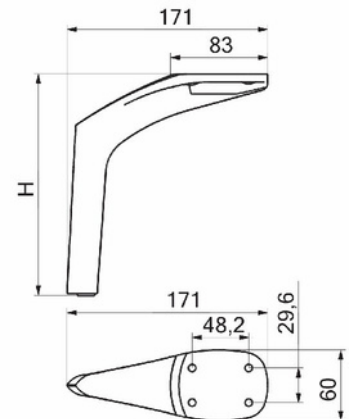

MALZEME	YÜZEY	H (mm)
Alüminyum	Mat Siyah	190mm
	Krom	
	Sarı