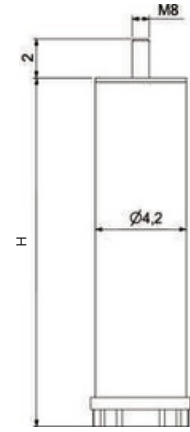

BEGONYA

MALZEME	YÜZEY	ÇAP (mm)	H (mm)
DKP	Mat Siyah	Ø 42	50 mm
	Krom		80 mm
			100 mm
			120 mm
			150 mm
			170 mm
			200 mm
		230 mm	

BEGONYA (Sapl.)

MALZEME	YÜZEY	ÇAP (mm)	H (mm)
DKP	Mat Siyah	Ø 42	100 mm
M8	Krom		120 mm
	Sarı		150 mm
			180 mm
		200 mm	
			230 mm