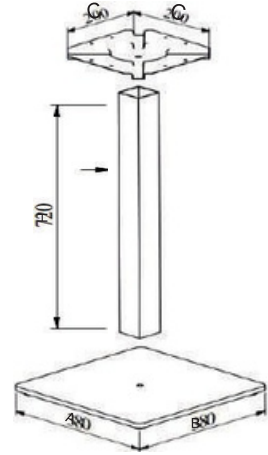

SEKOYA

MALZEME	YÜZEY	EBAT (mm)	A (mm)	B (mm)	H (mm)
DKP	Siyah	50 x 50	200 mm	200 mm	720 mm
50 x 50 P	Krom				
	Gri				

DEFNE

MALZEME	YÜZEY	ÇAP (mm)	H (mm)
DKP	Siyah	Ø 60	410 mm
	Krom		
	Beyaz		710 mm

GARDEN

MALZEME	YÜZEY	EBAT (mm)	A (mm)	B (mm)	H (mm)
DKP	Galvanz	20 x 20	80 mm	80 mm	400 mm 700 mm

KAKTÜS << DEMONTE >>

MALZEME	YÜZEY	A (mm)	B (mm)	C (mm)	H (mm)
DKP	Siyah	180 mm	380 mm	200x200 mm	720 mm
60x60 P	Krom			250x250mm	
80x80 P	Sarı			300x300mm	

SESUN << DEMONTE >>

MALZEME	YÜZEY	A (mm)	B (mm)	C (mm)	H (mm)
DKP	Siyah	380 mm	380 mm	200x200 mm	720 mm
60x60 P	Krom			250x250mm	
80x80 P	Sarı			300x300mm	

LAVANTA << DEMONTE >>

MALZEME	YÜZEY	A (mm)	B (mm)	C (mm)	H (mm)
DKP	Siyah	420 mm	420 mm	200x200 mm	720 mm
60x60 P	Krom			250x250mm	
80x80 P	Sarı			300x300mm	