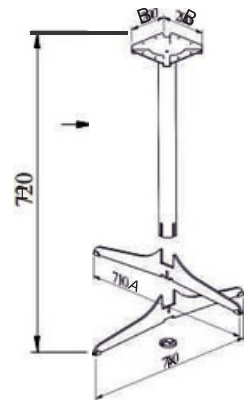

MALZEME	YÜZEY	A (mm)	B (mm)	H (mm)
DKP	Siyah	710X710	250x250 mm	720 mm
Ø60	Krom