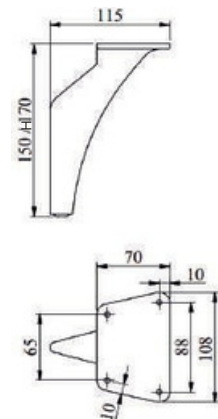

LAGO

MALZEME	YÜZEY	H (mm)
Alüminyum	Siyah	150 mm
	Krom	170 mm
	Sarı	200 mm

KOBRA

MALZEME	YÜZEY	H (mm)
Alüminyum	Siyah	170 mm
	Krom	
	Sarı	

KUVARS

MALZEME	YÜZEY	H (mm)
Alüminyum	Siyah	150 mm 170 mm
	Krom	
	Sarı	
	Antik Sarı	