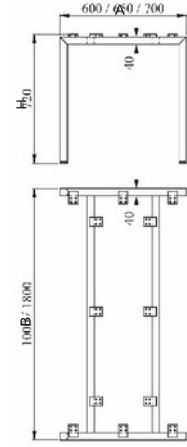

OKALİPTUS << DEMONTE >>

MALZEME	YÜZEY	A (mm)	B (mm)	H (mm)
DKP	Siyah	600 mm 650 mm 700 mm	1200 mm	720 mm
50x30 P			1600 mm	

PALMIYE << DEMONTE >>

MALZEME	YÜZEY	A (mm)	B (mm)	H (mm)
DKP	Siyah	600 mm 650 mm 700 mm	1000 mm	720 mm
40x40 P			1800 mm	

ALIÇ << DEMONTE >>

MALZEME	YÜZEY	A (mm)	B (mm)	H (mm)
DKP	Siyah	600 mm 650 mm 700 mm	1200 mm	720 mm
60x40 P			1800 mm	

KIZILCIK << DEMONTE >>

MALZEME	YÜZEY	A (mm)	B (mm)	H (mm)
DKP	Siyah	600 mm 650 mm 700 mm	1000 mm	720 mm
50x50 P			1800 mm