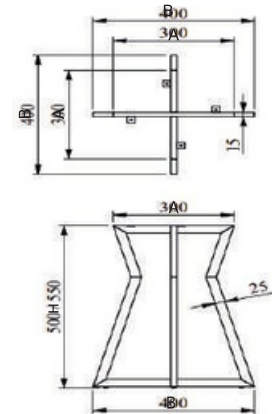

PADUK SEHPA

MALZEME	YÜZEY	A (mm)	H (mm)
DKP	Siyah	500 mm	420 mm
50x30 P			

ŞİMŞİR SEHPA

MALZEME	YÜZEY	A (mm)	H (mm)
DKP	Siyah	400 mm	420 mm
40x40 P		500 mm	

Yan Sehpa Ayakları

PİRAMİT YAN

MALZEME	YÜZEY	A (mm)	B (mm)	H (mm)
DKP	Siyah	350 mm	350 mm	450 mm
20x20 P		350 mm	350 mm	500 mm
		350 mm	350 mm	550 mm

MARTI

MALZEME	YÜZEY	A (mm)	B (mm)	H (mm)
DKP	Siyah	400 mm	300 mm	400 mm
40x20 P				450 mm
				500 mm

SERÇE

MALZEME	YÜZEY	A (mm)	B (mm)	H (mm)
DKP	Siyah	400 mm	300 mm	500 mm
25x15 P				570 mm

KUMRU

MALZEME	YÜZEY	A (mm)	B (mm)	H (mm)
DKP	Siyah	400 mm	360 mm	570 mm
15x15 P				

SUMRU

MALZEME	YÜZEY	A (mm)	H (mm)
DKP	Siyah	Ø 240	350 mm
Ø 12 Ç		Ø 320	400 mm
			450 mm
			500 mm
			550 mm
			600 mm

MUKALLİT

MALZEME	YÜZEY	A (mm)	H (mm)
DKP	Siyah	Ø 400 mm	500 mm
Ø 10Ç 30x10 P			

KAYIN

MALZEME	YÜZEY	A (mm)	B (mm)	H (mm)
DKP	Siyah	Ø 400 mm	Ø 400 mm	450 mm
Ø 12Ç		Ø 450 mm	Ø 450 mm	500 mm
		Ø 500 mm	Ø 500 mm	550 mm
				600 mm

İSPİNOZ

MALZEME	YÜZEY	A (mm)	B (mm)	H (mm)
DKP	Siyah	300 mm	400 mm	500 mm
25x15 P				550 mm

MİMOZA

MALZEME	YÜZEY	A (mm)	B (mm)	H (mm)
DKP	Krom	100 mm	100 mm	450 mm
Ø 10 Ç	Siyah			500 mm
	Sarı			550 mm

TURNA