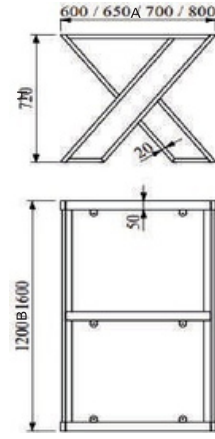

İĞDE

MALZEME	YÜZEY	A (mm)	B (mm)	H (mm)
DKP	Siyah	600 mm	1200 mm	720 mm
50x20 P		650 mm	↑	
		700 mm	↓	
		800 mm	1600 mm	

ABİES << DEMONTE >>

MALZEME	YÜZEY	A (mm)	B (mm)	H (mm)
DKP	Siyah	550 mm	1200 mm	720 mm
60x40 P		600 mm	↑	
		650 mm	↓	
		700 mm	1800 mm	

MÜRVER

MALZEME	YÜZEY	A (mm)	B (mm)	H (mm)
DKP	Siyah	600 mm	1400 mm	720 mm
80x40 P		650 mm	↑	
		700 mm	↓	
			1800 mm	

MAKLORA

MALZEME	YÜZEY	A (mm)	B (mm)	H (mm)
DKP	Siyah	600 mm	1200 mm	720 mm
50x30 P		650 mm	↑	
			↓	
			1400 mm