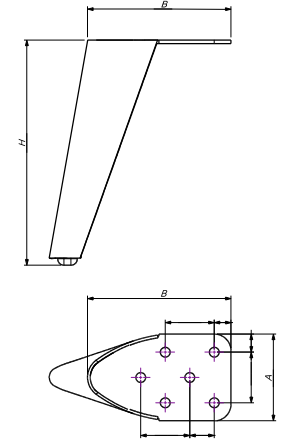

YENİ

MALZEME	YÜZEY	A (mm)	B (mm)	H (mm)
DKP	Mat Siyah	62mm	102 mm	160 mm
	Krom			
	Sarı			200 mm
	Antik Sarı