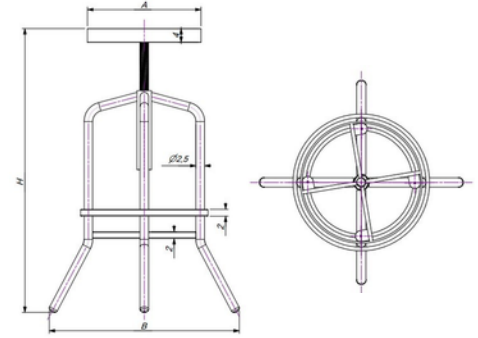

SÖĞÜT

MALZEME	YÜZEY	A (mm)	B (mm)	H (mm)
DKP	Siyah	720 mm	720 mm	720 mm
80x40 P				

MEŞE

MALZEME	YÜZEY	A (mm)	B (mm)	H (mm)
DKP	Siyah	800 mm	800 mm	720 mm
50x50 P				

GÖKNAR

MALZEME	YÜZEY	A (mm)	H (mm)
DKP	Siyah	700 mm	720 mm
Ø 76			

KAYIN

MALZEME	YÜZEY	A (mm)	H (mm)
DKP	Siyah	600 mm	720 mm
Ø 12Ç			

PİRAMİT

MALZEME	YÜZEY	A (mm)	B (mm)	H (mm)
DKP	Siyah	600 mm	600 mm	720 mm
20x20P				

ENDÜSTRİYEL BAR TABURESİ

MALZEME	YÜZEY	A (cm)	B (cm)	H (cm)
DKP	Siyah	33 cm	55 cm	68 / 82 cm
Ø25 B				AYARLI
40x5 L				