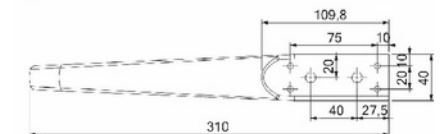

KUĞU

MALZEME	YÜZEY	H (mm)	
DKP	Siyah	120 mm	
	Krom		
	Sarı		160 mm