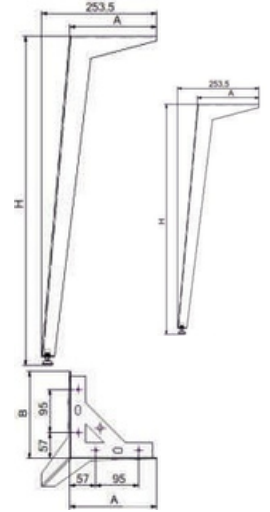

MALZEME	YÜZEY	A (mm)	B (mm)	H (mm)
DKP-SAC	Siyah	380 mm	800 mm	720 mm
	Gri		1600 mm	

BANKET

MALZEME	YÜZEY	A (mm)	B (mm)	H (mm)
DKP	Siyah	610 mm	950 mm	720 mm
	Gri			

NOVA

MALZEME	YÜZEY	A (cm)	H (cm)
DKP	Siyah	Ø70 cm	74 cm
		Ø60 cm	74 cm
25x15 P			
15x15 P			

REYHAN

MALZEME	YÜZEY	A (mm)	B (mm)	H (mm)
DKP	Siyah	192mm	192mm	420 mm
	Krom			720 mm
	Sarı			

TELESKOP

MALZEME	YÜZEY	ÇAP (mm)	H (mm)
DKP	Mat Siyah	Ø 51 Ø 60	700 mm
	Krom		1100 mm

ATMACA

MALZEME	YÜZEY	ÇAP (mm)	H (mm)
DKP	Siyah	Ø 32	420 mm
	Krom		
	Sarı	Ø 42	720 mm