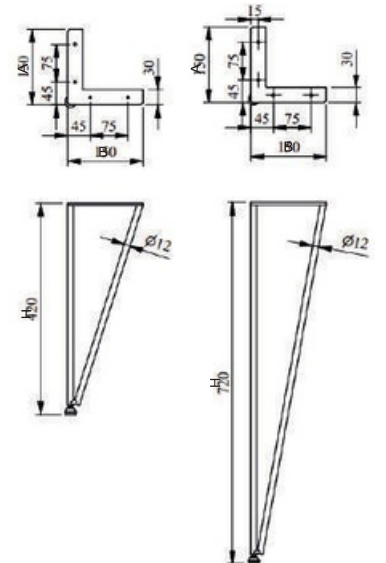

SEDİR

MALZEME	YÜZEY	ÇAP (mm)	A (mm)	B (mm)	H (mm)
DKP	Siyah	Ø8 Ç	145 mm	145 mm	420 mm
	Krom				720 mm
	Sarı				

HERCAİ

MALZEME	YÜZEY	ÇAP (mm)	A (mm)	B (mm)	H (mm)
DKP	Siyah	Ø12 Ç	150 mm	150 mm	420 mm
	Krom				720 mm
	Sarı				