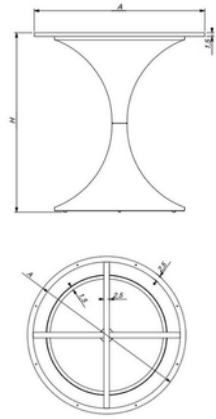

KAVAK << DEMONTE >>

MALZEME	YÜZEY	A (mm)	B (mm)	H (mm)
DKP-SAC	Siyah	380 mm	800 mm	720 mm
	Gri		1600 mm	

TUKAN

MALZEME	YÜZEY	A (mm)	B (mm)	H (mm)
DKP	Siyah	200 mm	700 mm	720
15 x 15 P				
Ø 10 mm Ç				

LADİN << DEMONTE >>

MALZEME	YÜZEY	A (mm)	B (mm)	H (mm)
DKP-SAC	Siyah	380 mm	800 mm	720 mm
	Gri		1600 mm	

BANKET

MALZEME	YÜZEY	A (mm)	B (mm)	H (mm)
DKP	Siyah	610 mm	950 mm	720 mm
	Gri			

NOVA

MALZEME	YÜZEY	A (cm)	H (cm)
DKP	Siyah	Ø70 cm	74 cm
		Ø60 cm	74 cm
25x15 P			
15x15 P			