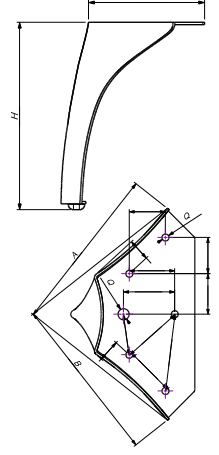

MALZEME	YÜZEY	A (mm)	B (mm)	H (mm)
DKP	Mat Siyah	150 mm	150 mm	160 mm
	Krom			
	Sarı			200 mm
	Antik Sarı			

YENİ