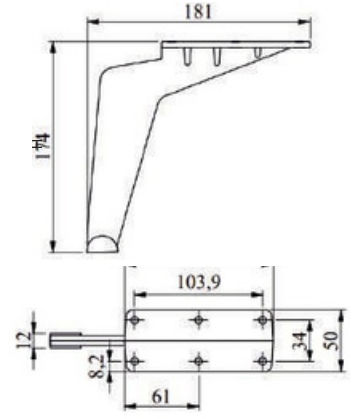

ATMACA

MALZEME	YÜZEY	H (mm)
Alüminyum	Mat Siyah	120 mm 150 mm 180 mm 210 mm 230 mm
	Krom	
	Sarı	
	Antik Sarı	

BORAN

MALZEME	YÜZEY	H (mm)
Alüminyum	Siyah	170 mm
	Krom	
	Sarı	
	Antik Sarı	

BORAN

MALZEME	YÜZEY	H (mm)
DKP	Siyah	120 mm
	Krom	150 mm
	Sarı	200 mm
	Sarı	230 mm