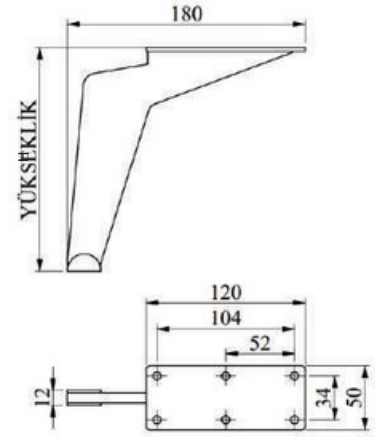

ATMACA

MALZEME	YÜZEY	H (mm)
Alüminyum	Mat Siyah	120 mm 150 mm 180 mm 210 mm 230 mm
	Krom	
	Sarı	
	Antik Sarı	

BORAN

MALZEME	YÜZEY	H (mm)
Alüminyum	Siyah	170 mm
	Krom	
	Sarı	
	Antik Sarı	

BORAN

MALZEME	YÜZEY	H (mm)
DKP	Siyah	120 mm
	Krom	150 mm
	Sarı	200 mm
	Sarı	230 mm