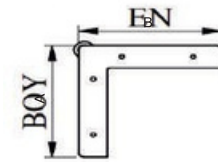

MALZEME	YÜZEY	A (mm)	B (mm)	H (mm)
DKP	Siyah	100 mm	100 mm	100mm
Ø 12 Ç	Krom			120mm
				150 mm
				200 mm
				250 mm
		150 mm	150 mm	300 mm
				350 mm