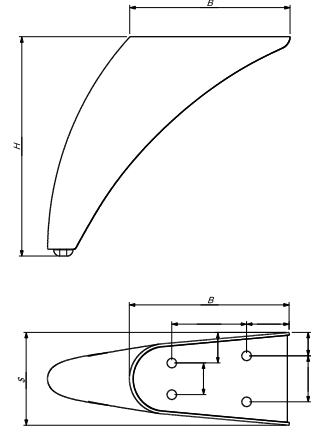

MALZEME	YÜZEY	A (mm)	B (mm)	H (mm)
DKP	Mat Siyah	68 mm	117 mm	160 mm
	Krom			
	Sarı			200 mm
	Antik Sarı			

YENİ