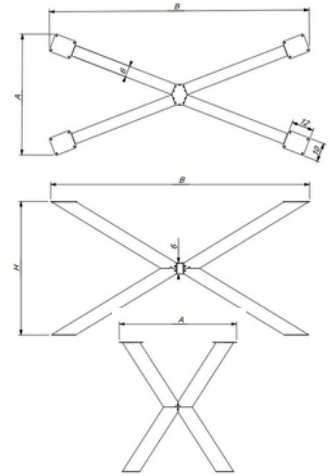

YILKI << DEMONTE >>

MALZEME	YÜZEY	A (cm)	B (cm)	H (cm)
DKP	Siyah	65 cm	140 cm	72 cm
1,5 mm SAC				

ÖRÜMCEK << DEMONTE >>

MALZEME	YÜZEY	A (cm)	B (cm)	H (cm)
DKP	Siyah	65 cm	140 cm	73 cm
100x40 P				
5 mm SAC				

ZEBRA << DEMONTE >>

MALZEME	YÜZEY	A (cm)	B (cm)	H (cm)
DKP	Siyah	65 cm	140 cm	72 cm
60x60 P				
5 mm SAC				

FİL << DEMONTE >>

MALZEME	YÜZEY	A (cm)	B (cm)	H (cm)
DKP - SAC	Siyah	60 cm	120 cm	72 cm
50x30 P		↑	↑	
40x40 P		↓	↓	
		80 cm	180 cm	