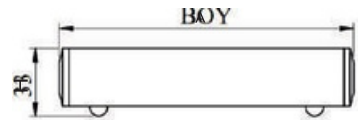

MALZEME	YÜZEY	A (mm)	H (mm)
DKP	Krom	100 mm	35 mm
30X30 P		150 mm	
		200 mm	
		250 mm