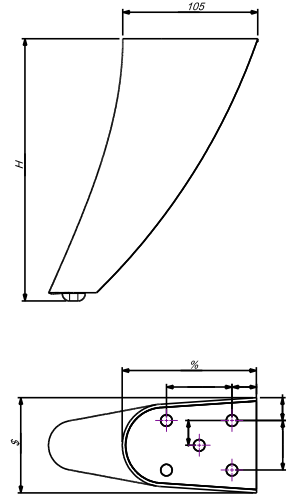

YENİ

ARTOS

YENİ

MALZEME	YÜZEY	A (mm)	B (mm)	H (mm)
DKP	Mat Siyah	60 mm	104 mm	160 mm 200 mm
	Krom			
	Sarı			
	Antik Sarı			

ZARA

YENİ

MALZEME	YÜZEY	A (mm)	B (mm)	H (mm)
DKP	Mat Siyah	58 mm	82 mm	160 mm 200 mm
	Krom			
	Sarı			
	Antik Sarı			

ECOLEG

YENİ

MALZEME	YÜZEY	A (mm)	B (mm)	H (mm)
DKP	Siyah	67 mm	67 mm	120 mm 160 mm 180 mm 200 mm 250 mm
	Krom			
	Sarı			
	Antik Sarı			

MAMBA

YENİ

MALZEME	YÜZEY	A (mm)	B (mm)	H (mm)
DKP	Siyah	89 mm	118 mm	150 mm 170 mm 200 mm