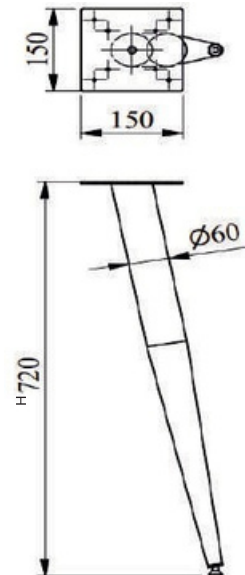

MİMOZA

MALZEME	YÜZEY	ÇAP (mm)	A (mm)	B (mm)	H (mm)
DKP	Siyah	Ø12 Ç	150 mm	150 mm	400 mm
	Krom				720 mm
	Sarı				

ÇUHA

MALZEME	YÜZEY	ÇAP (mm)	H (mm)
DKP	Siyah	Ø 32	420 mm
	Krom	Ø 42	720 mm

MERCAN

MALZEME	YÜZEY	ÇAP (mm)	H (mm)
DKP	Siyah	Ø 60	720 mm
	Krom		

SEKOYA

MALZEME	YÜZEY	EBAT (mm)	A (mm)	B (mm)	H (mm)
DKP	Siyah	50 x 50	200 mm	200 mm	720 mm
50 x 50 P	Krom				
	Gri				

DEFNE

MALZEME	YÜZEY	ÇAP (mm)	H (mm)
DKP	Siyah	Ø 60	410 mm
	Krom		
	Beyaz		710 mm

GARDEN