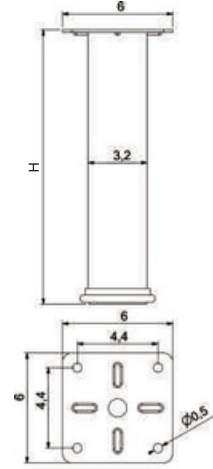

MANOLYA

MALZEME	YÜZEY	A (mm)	B (mm)	H (mm)
DKP	Krom	100 mm	100 mm	120mm
Ø 10 Ç	Mat Siyah			150 mm
	Sarı			170 mm
				200 mm
				250 mm
		300 mm		

AÇELYA

MALZEME	YÜZEY	ÇAP (mm)	H (mm)
DKP	Mat Siyah	Ø 32	100 mm
	Krom		120 mm
	Sarı		150 mm
			170 mm
			200 mm
		250 mm	
		300 mm	

AÇELYA (Sapl.)

MALZEME	YÜZEY	ÇAP (mm)	H (mm)
DKP	Mat Siyah	Ø 32	100 mm
M8	Krom		120 mm
	Sarı		150 mm
			170 mm
			200 mm
		230 mm	

BEGONYA

MALZEME	YÜZEY	ÇAP (mm)	H (mm)
DKP	Mat Siyah	Ø 42	50 mm
	Krom		80 mm
			100 mm
			120 mm
			150 mm
			170 mm
			200 mm
		230 mm