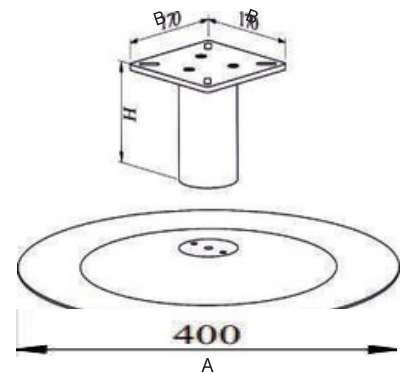

SİDE << DEMONTE >>

MALZEME	YÜZEY	A (mm)	B (mm)	H (mm)
DKP	Siyah	Ø 580 mm	170 x 170	150 mm
Ø 60 B	Krom Sarı			190 mm

SİNERYA << DEMONTE >>

MALZEME	YÜZEY	A (mm)	B (mm)	H (mm)
DKP	Siyah	Ø 580 mm	170 x 170	150 mm
Ø 90 B	Krom			200 mm