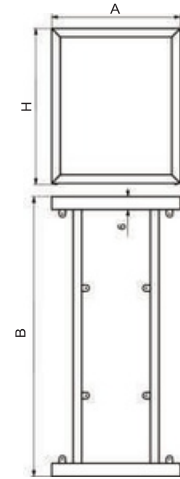

MALZEME	YÜZEY	A (mm)	B (mm)	H (mm)
DKP	Siyah	550 mm	1200 mm	720 mm
60x40 P		600 mm	↑	
		650 mm	↓	
		700 mm	1800 mm