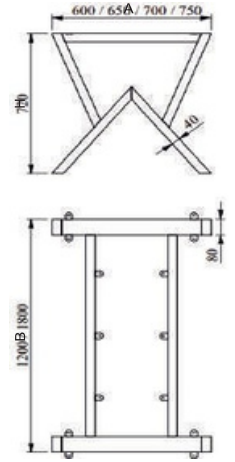

PADUK

MALZEME	YÜZEY	A (mm)	H (mm)
DKP	Siyah	600 mm	720 mm
50x30 P			

ŞİMŞİR << DEMONTE >>

MALZEME	YÜZEY	A (mm)	B (mm)	H (mm)
DKP	Siyah	450 mm	900mm	720 mm
50x50 P			1200 mm	

ZAKKUM << DEMONTE >>

MALZEME	YÜZEY	A (mm)	B (mm)	H (mm)
DKP	Siyah	600 mm	1200 mm	720 mm
80x40 P		650 mm	↑	
		700 mm	↓	
		750 mm	1800 mm	

ILGIN << DEMONTE >>

MALZEME	YÜZEY	A (mm)	B (mm)	H (mm)
DKP	Siyah	600 mm	1200 mm	720 mm
80x40 P		650 mm	↑	
		700 mm	↓	
		750 mm	1800 mm	

LİLYUM

MALZEME	YÜZEY	A (mm)	H (mm)
DKP	Siyah	600 mm	720 mm
60x40 P		650 mm	