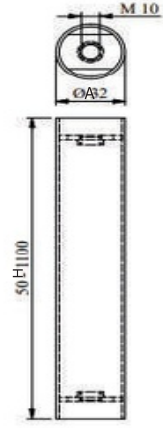

MALZEME	YÜZEY	A (mm)	H (mm)
DKP	Krom	Ø 32 mm	50 mm
			750 mm