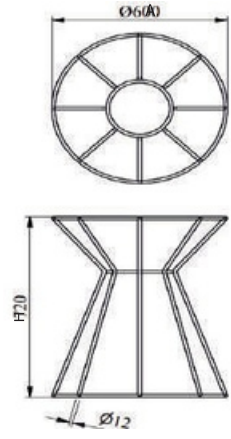

SÖĞÜT

MALZEME	YÜZEY	A (mm)	B (mm)	H (mm)
DKP	Siyah	720 mm	720 mm	720 mm
80x40 P				

MEŞE

MALZEME	YÜZEY	A (mm)	B (mm)	H (mm)
DKP	Siyah	800 mm	800 mm	720 mm
50x50 P				

GÖKNAR

MALZEME	YÜZEY	A (mm)	H (mm)
DKP	Siyah	700 mm	720 mm
Ø 76			

KAYIN

MALZEME	YÜZEY	A (mm)	H (mm)
DKP	Siyah	600 mm	720 mm
Ø 12Ç			

PİRAMİT

MALZEME	YÜZEY	A (mm)	B (mm)	H (mm)
DKP	Siyah	600 mm	600 mm	720 mm
20x20P				

ENDÜSTRİYEL BAR TABURESİ

MALZEME	YÜZEY	A (cm)	B (cm)	H (cm)
DKP	Siyah	33 cm	55 cm	68 / 82 cm
Ø25 B				AYARLI
40x5 L				