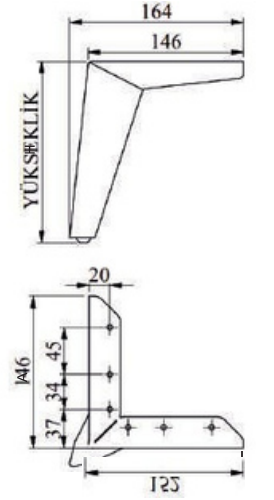

REZENE

MALZEME	YÜZEY	A (mm)	B (mm)	H (mm)
DKP	Siyah	152 mm	152 mm	120 mm
	Krom			150 mm
	Sarı			180 mm
	Antik Sarı			200 mm

REYHAN

MALZEME	YÜZEY	A (mm)	B (mm)	H (mm)
DKP	Siyah	146 mm	146 mm	120 mm
	Krom			150 mm
	Sarı			180 mm
	Antik Sarı			200 mm

MEYAN

MALZEME	YÜZEY	A (mm)	B (mm)	H (mm)
DKP	Siyah	125 mm	125 mm	100 mm
	Krom			120 mm
	Sarı			150 mm
				180 mm
				200 mm

NERGİZ

MALZEME	YÜZEY	H (mm)
DKP	Siyah	120 mm
	Krom	150 mm
		180 mm
		200 mm
		230 mm