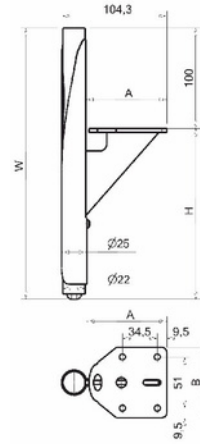

MEYAN

MALZEME	YÜZEY	A (mm)	B (mm)	H (mm)
DKP	Siyah	125 mm	125 mm	100 mm
	Krom			120 mm
	Sarı			150 mm
				180 mm
				200 mm

NERGİZ

MALZEME	YÜZEY	H (mm)
DKP	Siyah	120 mm
	Krom	150 mm
		180 mm
		200 mm
		230 mm

FLY

MALZEME	YÜZEY	A (mm)	B (mm)	H (mm)
DKP	Krom	168 mm	96.6 mm	150 mm
	Siyah			170 mm
Ø28				200 mm

AFRODİT

MALZEME	GÖVDE	DIŞ YÜZEY	A (mm)	B (mm)	H (mm)	W (mm)
DKP Ø25	Siyah	Krom	80 mm	70 mm	150 mm	250 mm
	Krom	Siyah			170 mm	270 mm
	Siyah	Sarı			200 mm	300 mm
	Sarı	Siyah				

HERMES

MALZEME	GÖVDE	DIŞ YÜZEY	A (mm)	B (mm)	H (mm)
DKP Ø35	Siyah	Krom	131.8 mm	70 mm	150 mm
	Krom	Siyah			170 mm
	Siyah	Sarı			200 mm
	Sarı	Siyah			

DROP

MALZEME	GÖVDE	DIŞ YÜZEY	A (mm)	B (mm)	H (mm)
DKP Ø35	Siyah	Krom	131.8 mm	70 mm	150 mm
	Krom	Siyah			170 mm
	Siyah	Sarı			200 mm
	Sarı	Siyah			