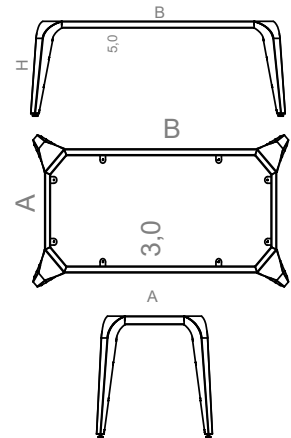

GALYUM << DEMONTE >>

MALZEME	YÜZEY	A (cm)	B (cm)	H (cm)
DKP	Siyah	60 cm	140 cm	72 cm
40x40 P 2 mm SAC 10 mm SAC		90 cm	180 cm	

TORYUM << DEMONTE >>

MALZEME	YÜZEY	A (cm)	B (cm)	H (cm)
DKP	Siyah	60 cm	120 cm	72 cm
50x30 P 2 mm SAC		80 cm	180 cm	