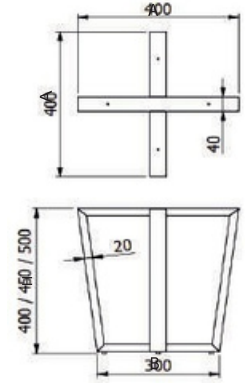

PADUK SEHPA

MALZEME	YÜZEY	A (mm)	H (mm)
DKP	Siyah	500 mm	420 mm
50x30 P			

ŞİMŞİR SEHPA

MALZEME	YÜZEY	A (mm)	H (mm)
DKP	Siyah	400 mm	420 mm
40x40 P		500 mm	

Yan Sehpa Ayakları

PİRAMİT YAN

MALZEME	YÜZEY	A (mm)	B (mm)	H (mm)
DKP	Siyah	350 mm	350 mm	450 mm
20x20 P		350 mm	350 mm	500 mm
		350 mm	350 mm	550 mm

MARTI

MALZEME	YÜZEY	A (mm)	B (mm)	H (mm)
DKP	Siyah	400 mm	300 mm	400 mm
40x20 P				450 mm
				500 mm

SERÇE

MALZEME	YÜZEY	A (mm)	B (mm)	H (mm)
DKP	Siyah	400 mm	300 mm	500 mm
25x15 P				570 mm

KUMRU

MALZEME	YÜZEY	A (mm)	B (mm)	H (mm)
DKP	Siyah	400 mm	360 mm	570 mm
15x15 P				