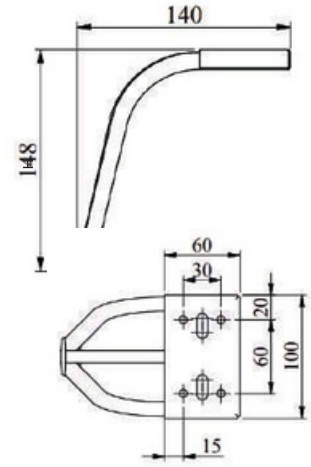

MALZEME	YÜZEY	H (mm)
DKP	Siyah	150 mm
	Krom	170 mm
	Sarı