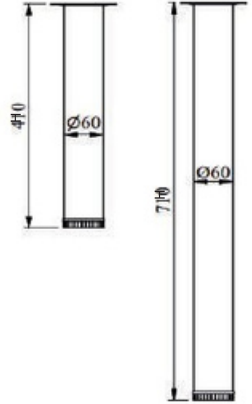

SEKOYA

MALZEME	YÜZEY	EBAT (mm)	A (mm)	B (mm)	H (mm)
DKP	Siyah	50 x 50	200 mm	200 mm	720 mm
50 x 50 P	Krom				
	Gri				

DEFNE

MALZEME	YÜZEY	ÇAP (mm)	H (mm)
DKP	Siyah	Ø 60	410 mm
	Krom		
	Beyaz		710 mm

GARDEN

MALZEME	YÜZEY	EBAT (mm)	A (mm)	B (mm)	H (mm)
DKP	Galvanz	20 x 20	80 mm	80 mm	400 mm 700 mm

KAKTÜS << DEMONTE >>

MALZEME	YÜZEY	A (mm)	B (mm)	C (mm)	H (mm)
DKP	Siyah	180 mm	380 mm	200x200 mm	720 mm
60x60 P	Krom			250x250mm	
80x80 P	Sarı			300x300mm	