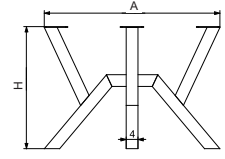

ARDIÇ SEHPA

MALZEME	YÜZEY	A (mm)	B (mm)	C (mm)	D (mm)	H (mm)
DKP	Siyah	400 mm	800 mm	600 mm	1000 mm	420 mm
40x20 P						

MEŞE SEHPA

MALZEME	YÜZEY	A (mm)	B (mm)	H (mm)
DKP	Siyah	600 mm	600 mm	420 mm
40x40 P				