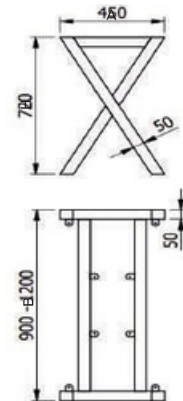

SPACE << DEMONTE >>

MALZEME	YÜZEY	A (mm)	B (mm)	H (mm)
DKP	Siyah	700 mm	1300 mm	740 mm
80x40 P		700 mm	1900 mm	

SHANGAI << DEMONTE >>

MALZEME	YÜZEY	A (mm)	B (mm)	H (mm)
DKP	Siyah	800 mm	1300 mm	720 mm
60x60 P	Krom			
	Sarı			

PADUK

MALZEME	YÜZEY	A (mm)	H (mm)
DKP	Siyah	600 mm	720 mm
50x30 P			

ŞİMŞİR << DEMONTE >>

MALZEME	YÜZEY	A (mm)	B (mm)	H (mm)
DKP	Siyah	450 mm	900mm	720 mm
50x50 P			1200 mm	

ZAKKUM << DEMONTE >>

MALZEME	YÜZEY	A (mm)	B (mm)	H (mm)
DKP	Siyah	600 mm	1200 mm	720 mm
80x40 P		650 mm	↑	
		700 mm	↓	
		750 mm	1800 mm	

ILGIN << DEMONTE >>

MALZEME	YÜZEY	A (mm)	B (mm)	H (mm)
DKP	Siyah	600 mm	1200 mm	720 mm
80x40 P		650 mm	↑	
		700 mm	↓	
		750 mm	1800 mm	

LİLYUM

MALZEME	YÜZEY	A (mm)	H (mm)
DKP	Siyah	600 mm	720 mm
60x40 P		650 mm	