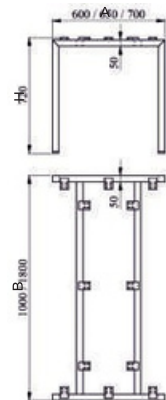

MALZEME	YÜZEY	A (mm)	B (mm)	H (mm)
DKP	Siyah	600 mm 650 mm 700 mm	1000 mm	720 mm
40x40 P			1800 mm	

ALIÇ << DEMONTE >>

MALZEME	YÜZEY	A (mm)	B (mm)	H (mm)
DKP	Siyah	600 mm 650 mm 700 mm	1200 mm	720 mm
60x40 P			1800 mm	

KIZILCIK << DEMONTE >>

MALZEME	YÜZEY	A (mm)	B (mm)	H (mm)
DKP	Siyah	600 mm 650 mm 700 mm	1000 mm	720 mm
50x50 P			1800 mm	

KIZILCA << DEMONTE >>

MALZEME	YÜZEY	A (mm)	B (mm)	H (mm)
DKP-SAC	Siyah	550 mm	1200 mm	720 mm
50x30 P		600 mm	↑	
		650 mm	↓	
		700 mm	1800 mm	