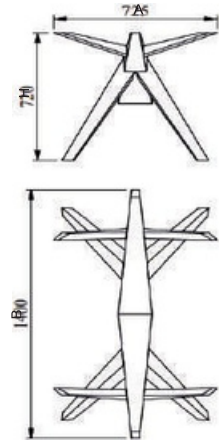

MAKLORA

MALZEME	YÜZEY	A (mm)	B (mm)	H (mm)
DKP	Siyah	600 mm	1200 mm	720 mm
50x30 P		650 mm	↑	
			↓	
			1400 mm	

YASEMİN << DEMONTE >>

MALZEME	YÜZEY	A (mm)	B (mm)	H (mm)
DKP	Siyah	550 mm	1400 mm	720 mm
SAC10(mm)	Krom		1600 mm	
	Sarı			

YASEMİN (tekli) << DEMONTE >>

MALZEME	YÜZEY	A (mm)	H (mm)
DKP	Siyah	Ø 650	720 mm
SAC10(mm)	Krom		
	Sarı		

TAFLAN

MALZEME	YÜZEY	A (mm)	B (mm)	H (mm)
DKP - SAC	Siyah	700 mm	1600 mm	720 mm
60x20P				

KATALPA

MALZEME	YÜZEY	A (mm)	B (mm)	H (mm)
DKP - SAC	Siyah	700 mm	1600 mm	720 mm
40x40P				

BAMBU

MALZEME	YÜZEY	A (mm)	B (mm)	H (mm)
DKP - SAC	Siyah	725 mm	1400 mm	720 mm

BANYAN << DEMONTE >>

MALZEME	YÜZEY	A (mm)	B (mm)	H (mm)
DKP	Siyah	750 mm	1400 mm	720 mm
40x40 P			750 mm	