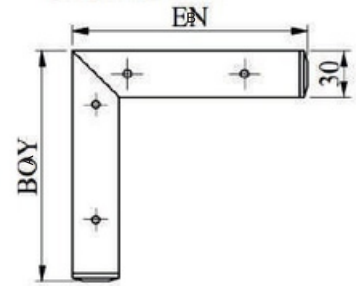

MALZEME	YÜZEY	A (mm)	B (mm)	H (mm)
DKP	Krom	100 mm	100 mm	35 mm
30x30 P		150 mm	150 mm	
		200 mm	200 mm	
		250 mm	250 mm	

DELİK EKSENLERİ ÜRÜNLERE GÖRE DEĞİŞKENLİK GÖSTERİR