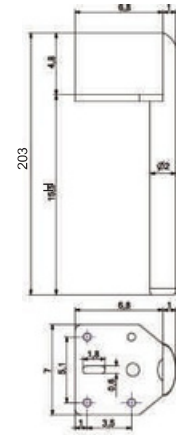

MALZEME	YÜZEY	H (mm)
DKP	Siyah	120 mm
	Krom	150 mm
	Sarı	170 mm
	Antik Sarı	200 mm