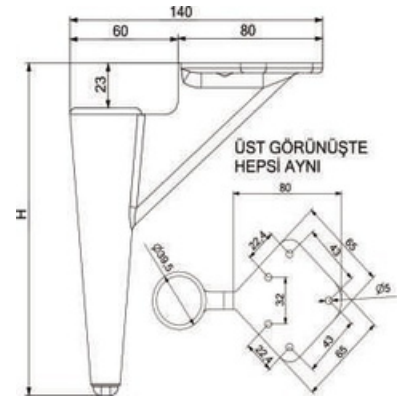

MALZEME	YÜZEY	H (mm)
Alüminyum	Siyah	150 mm
	Krom	170 mm
	Sarı	200 mm