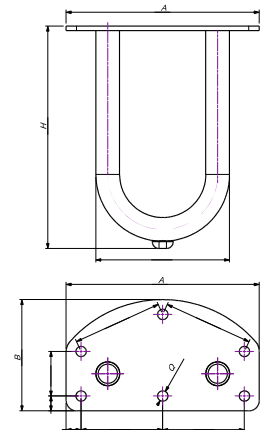

YENİ

ARTOS

YENİ

MALZEME	YÜZEY	A (mm)	B (mm)	H (mm)
DKP	Mat Siyah	60 mm	104 mm	160 mm 200 mm
	Krom			
	Sarı			
	Antik Sarı			

ZARA

YENİ

MALZEME	YÜZEY	A (mm)	B (mm)	H (mm)
DKP	Mat Siyah	58 mm	82 mm	160 mm 200 mm
	Krom			
	Sarı			
	Antik Sarı			