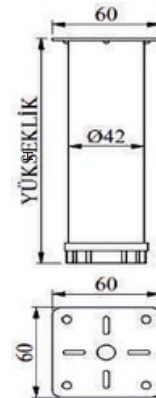

MALZEME	YÜZEY	ÇAP (mm)	H (mm)
DKP	Mat Siyah	Ø 42	50 mm
	Krom		80 mm
			100 mm
			120 mm
			150 mm
			170 mm
			200 mm
		230 mm