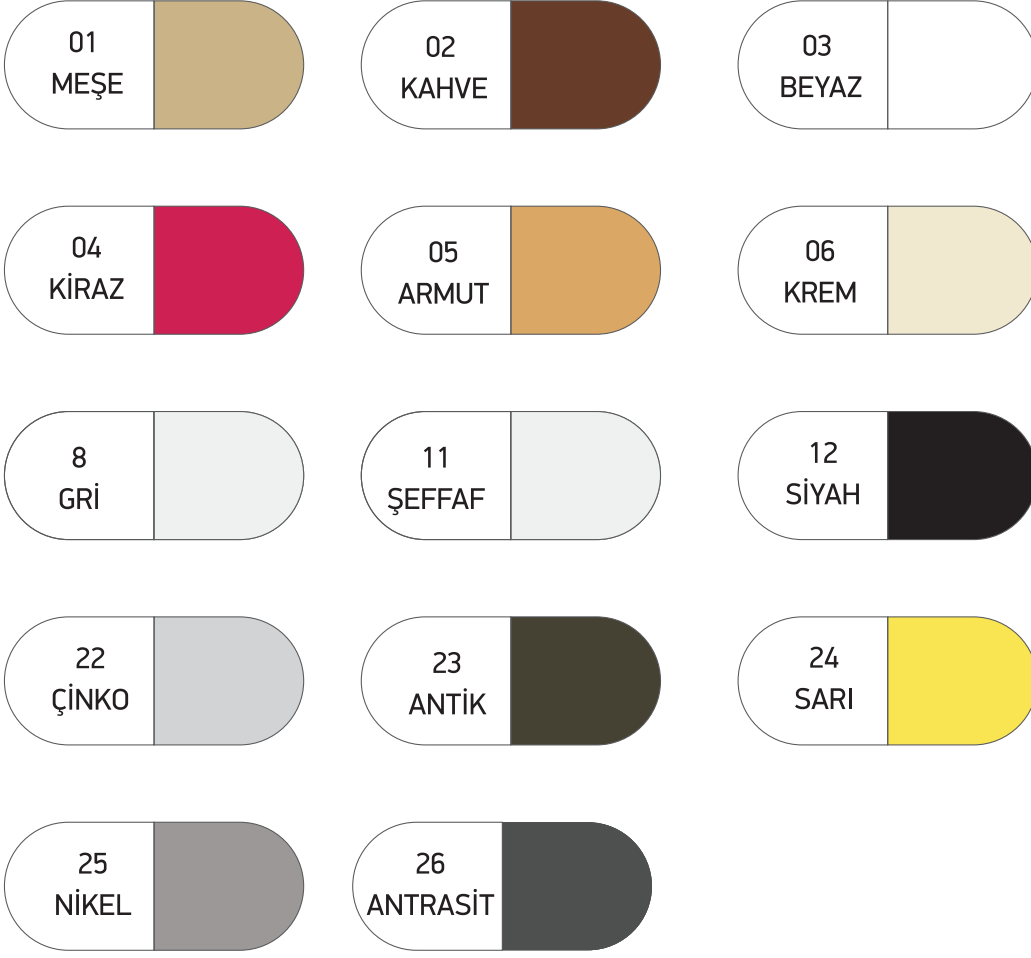

PLS. MENFEZ
50'lik Yuvarlak

KOD	RENK	ÖLÇÜ	AMBALAJ	ADET FİYATI
999	Krom	Ø50	10 Ad.	

KATLANIR MASA AYAĞI APARATI

KOD	RENK	ÖLÇÜ	AMBALAJ	ADET FİYATI
955	Çinko	-	4 Ad.	

RENK KARTELASI

ÇALIŞMA KOŞULLARIMIZ

- Katalog bütün bölümleri ŞEN MOBİLYA AKSESUARLARI LTD. ŞTİ. ne aittir.
- Katalogda yer alan bilgiler kopyalanamaz.
- Fiyatlarımız perakende satış fiyatlarıdır.
- Fiyatlarımız Türk Lirası olup KDV dahil değildir.
- Firmamız bu katalogdaki ürünlerin teknik özellik ve fiyatlarını haber vermeksizin değiştirme hakkına sahiptir.
- Yazım hataları, fiyat yanlışlıkları, ölçü yanlışlıkları bağlayıcı değildir.
- Her yeni katalog bir öncekini geçersiz kılar.
- Ürün teslim ve dağıtımı şehir içindir. Şehir dışı siparişlerinde nakliye müşteriye aittir.
- Ürünler teslim edildikten sonra ürün ve adet hatalarını 3 iş günü içinde bildirmeniz gerekmektedir.
- Bu kataloğun her hakkı mahfuzdur.