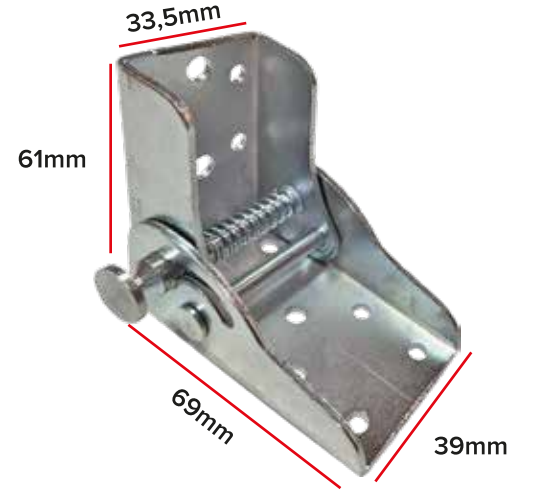

KATLANIR MASA AYAĞI APARATI

KOD	RENK	ÖLÇÜ	AMBALAJ	ADET FİYATI
955	Çinko	-	4 Ad.