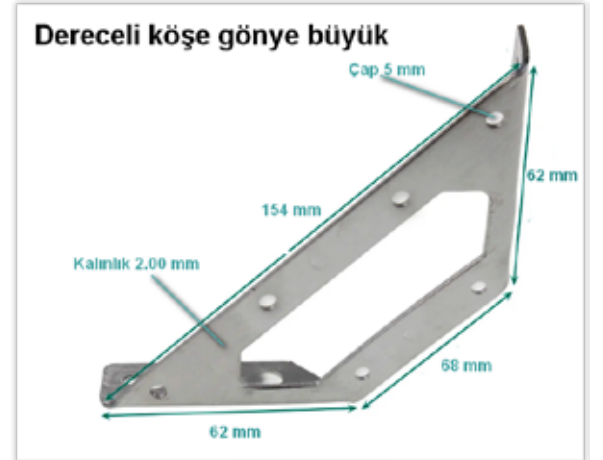

DERECELİ KÖŞE BAĞLANTI KÜÇÜK

KOD	RENK	ÖLÇÜ (mm)	AMBALAJ	ADET FİYATI
674	Çinko	2x30x65,5x27	200 Ad.	

DERECELİ KÖŞE BAĞLANTI BÜYÜK

KOD	RENK	ÖLÇÜ (mm)	AMBALAJ	ADET FİYATI
675	Çinko	2x154x68x62	100 Ad.	

DERECELİ KÖŞE BAĞLANTI BOYALI

KOD	RENK	ÖLÇÜ (mm)	AMBALAJ	ADET FİYATI
676	Beyaz-Siyah Gri	2x154x68x62	100 Ad.