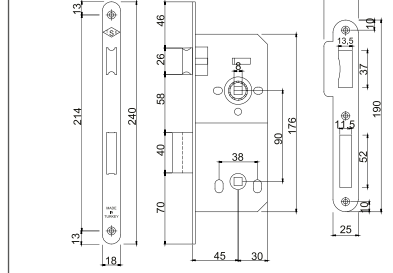

METAL DİLLİ ODA & WC

OVAL
Round

KARE
Round

Nikel / *Nickel*
Sarı / *Yellow*
Siyah / *Black*
Antik Sarı / *Antique Yellow*
Mat Füme / *Mat Black*

Nikel

► Sarı

► Siyah

► Mat Antik Sarı

► Mat Füme

ODA & WC TİPİ KAPI KİLİDİ ROOM & WC TYPE DOOR LOCK

ÖLÇÜ CENTER SIZE	AYNA PLATE SIZE
40 mm	23 mm
45 mm	18 mm
45 mm	23 mm

*FİYAT LİSTESİ
PRICE LIST

KOLİ ÖLÇÜSÜ: 45,5x25,5x24 cm, KOLİ ADEDİ: 40, AĞIRLIK: 20,00 kg.

40x23 ODA

45x18 WC

SİLİNDİRLİ GÖVDE

OVAL
Round

KARE
Round

Nikel / *Nickel*
Sarı / *Yellow*
Siyah / *Black*
Antik Sarı / *Antique Yellow*
Mat Füme / *Mat Black*

Nikel

► Sarı

► Siyah

► Mat Antik Sarı

► Mat Füme

SİLİNDİRLİ GÖVDE KİLİDİ CYLINDER TYPE DOOR LOCK

ÖLÇÜ CENTER SIZE	AYNA PLATE SIZE
40 mm	23 mm
45 mm	18 mm
45 mm	23 mm

*FİYAT LİSTESİ
PRICE LIST

KOLİ ÖLÇÜSÜ: 45,5x25,5x18 cm, KOLİ ADEDİ: 30, AĞIRLIK: 15,00 kg.

40x23 GÖVDE

45x18 GÖVDE