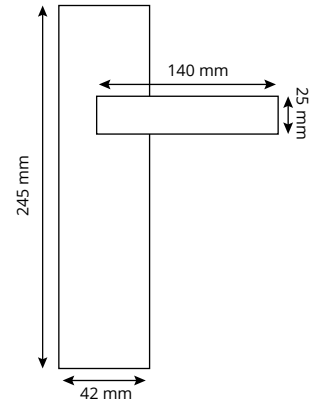

ROMA - 2111

Nikel Saten / **Nickel Satin**
Albırifin Saten / **Gold Satin**
Antik / **Antique**
Siyah / **Black**
Antik Sarı / **Antique Yellow**
Mat Füme / **Mat Black**

	AĞIRLIK WEIGHT gr.	KUTU PCS-BOX	KOLİ PCS-CARTON	FİYAT PRICE	ODA ROOM	YALE CYLINDER	WC WC
AYNALI PLATE	641	1 Takım/set	30	AYNALI PLATE	 *FİYAT LİSTESİ PRICE LIST		
DAİRE ROZETLİ ROUND ROSETTE	499	1 Takım/set	50	DAİRE ROZETLİ ROUND ROSETTE			
KARE ROZETLİ SQUARE ROSETTE	629	1 Takım/set	50	KARE ROZETLİ SQUARE ROSETTE