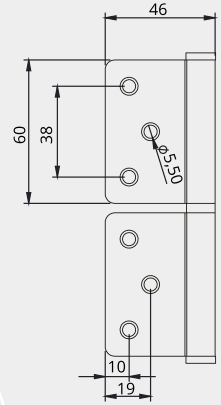

ÇELİK / STEEL

ELİT PANEL-2008

KOLİ CARTON	KALINLIK THICKNESS	UZUNLUK HEIGHT
240 Adet/Pcs	2,5 mm	100 mm
240 Adet/Pcs	2 mm	

RENKLER COLORS	Saten Satin	Sarı Yellow	Boyalı Saten Painted Satin
			Antik Sarı A. Yellow
			Siyah Black

FIYAT LİSTESİ
PRICE LIST

ÇELİK / STEEL

ÇELİK PANEL-1759

KOLİ CARTON	KALINLIK THICKNESS	UZUNLUK HEIGHT
240 Adet/Pcs	2,5 mm	120 mm
240 Adet/Pcs	2 mm	

RENKLER COLORS	Saten Satin	Sarı Yellow	Boyalı Saten Painted Satin
			Antik Sarı A. Yellow
			Siyah Black

FIYAT LİSTESİ
PRICE LIST

ÇELİK / STEEL

KELEBEK PANEL-1758

KOLİ CARTON	KALINLIK THICKNESS	UZUNLUK HEIGHT
240 Adet/Pcs	2,5 mm	120 mm
---	---	

RENKLER COLORS	Saten Satin	Sarı Yellow	Nikel Nickel
			Antik Sarı A. Yellow
			Siyah Black

FIYAT LİSTESİ
PRICE LIST

ÇELİK / STEEL

ÇELİK POME-1715

KOLİ CARTON	KALINLIK THICKNESS	UZUNLUK HEIGHT
160 Adet/Pcs	2,5 mm	100 mm
---	---	

RENKLER COLORS	Saten Satin	Antik Sarı A. Yellow	Antik Antique
			Siyah Black

FIYAT LİSTESİ
PRICE LIST