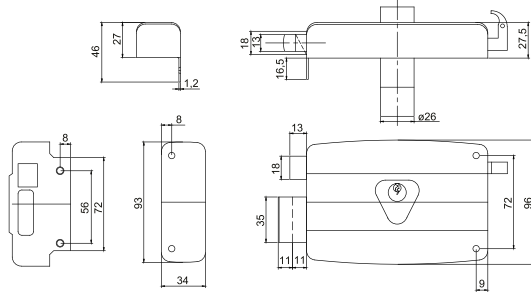

► Siyah

SESSİZ KİLİT ODA & WC ROOM & WC SILENCE LOCK	
ÖLÇÜ CENTER SIZE	AYNA PLATE SIZE
45 mm	18 mm
---	---
---	---

*FİYAT LİSTESİ
PRICE LIST

KOLİ ÖLÇÜSÜ: 45,5x25,5x24 cm, KOLİ ADEDİ: 40, AĞIRLIK: 17,20 kg.

45x18 ODA

45x18 WC

TİRAJLI KİLİT

TİRAJLI KİLİT SURFACE MOUNT RIM LOCK		
MODEL MODEL	ÖLÇÜ SIZE	KOLİ CARTON
Kapalı Karşılıklı	14 cm	30 Adet
Karşılıklı		
Karşılıksız		

*FİYAT LİSTESİ
PRICE LIST

KOLİ ÖLÇÜSÜ: ? cm, KOLİ ADEDİ: 30, AĞIRLIK: 24kg

CERMAN BAREL CYLINDER	
MODEL MODEL	ÖLÇÜ CENTER SIZE
HYBRID BAREL HYBRID BARREL	68 mm
	90 mm
ZAMAK BAREL ZINC BARREL	68 mm

*FİYAT LİSTESİ
PRICE LIST

KOLİ ÖLÇÜSÜ: ? cm, KOLİ ADEDİ: 30, AĞIRLIK: ?kg

BİLYALI BAREL CYLINDER	
MODEL MODEL	ÖLÇÜ CENTER SIZE
HYBRID BAREL HYBRID BARREL	68 mm
	90 mm

*FİYAT LİSTESİ
PRICE LIST

KOLİ ÖLÇÜSÜ: ? cm, KOLİ ADEDİ: 30, AĞIRLIK: ?kg

TOPUZLU BAREL CYLINDER	
MODEL MODEL	ÖLÇÜ CENTER SIZE
HYBRID BAREL HYBRID BARREL	68 mm
	90 mm

*FİYAT LİSTESİ
PRICE LIST

KOLİ ÖLÇÜSÜ: ? cm, KOLİ ADEDİ: 30, AĞIRLIK: ?kg