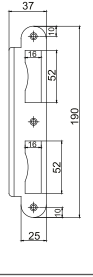

SESSİZ KİLİT ODA & WC

Nikel / *Nickel*
Siyah / *Black*

SESSİZ KİLİT ODA & WC ROOM & WC SILENCE LOCK	
ÖLÇÜ CENTER SIZE	AYNA PLATE SIZE
40 mm	23 mm
---	---
---	---

*FİYAT LİSTESİ
PRICE LIST

KOLİ ÖLÇÜSÜ: 45,5x25,5x24 cm, KOLİ ADEDİ: 40, AĞIRLIK: 17,20 kg.

40x23 ODA

40x23 WC

SESSİZ KİLİT ODA & WC

Nikel / *Nickel*
Siyah / *Black*

SESSİZ KİLİT ODA & WC ROOM & WC SILENCE LOCK	
ÖLÇÜ CENTER SIZE	AYNA PLATE SIZE
45 mm	18 mm
---	---
---	---

*FİYAT LİSTESİ
PRICE LIST

KOLİ ÖLÇÜSÜ: 45,5x25,5x24 cm, KOLİ ADEDİ: 40, AĞIRLIK: 17,20 kg.

45x18 ODA

45x18 WC