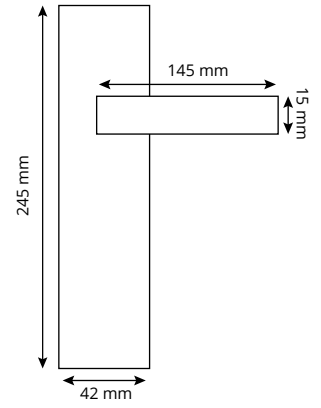

GALATA - 2091

Nikel Saten / **Nickel Satin**
Albîrifin Saten / **Gold Satin**
Antik / **Antique**
Siyah / **Black**
Antik Sarı / **Antique Yellow**
Mat Fûme / **Mat Black**

	AĞIRLIK WEIGHT gr.	KUTU PCS-BOX	KOLİ PCS-CARTON	FİYAT PRICE	ODA ROOM	YALE CYLINDER	WC WC
AYNALI PLATE	566	1 Takım/set	30	AYNALI PLATE	 *FİYAT LİSTESİ PRICE LIST		
DAİRE ROZETLİ ROUND ROSETTE	424	1 Takım/set	50	DAİRE ROZETLİ ROUND ROSETTE			
KARE ROZETLİ SQUARE ROSETTE	554	1 Takım/set	50	KARE ROZETLİ SQUARE ROSETTE