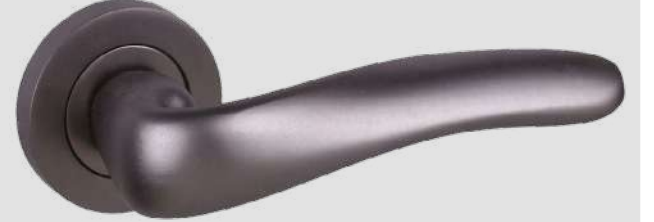

DoorAks[®]
Door Handles and Accessories

SOFYA - 2113R

▶ NİKEL SATEN

▶ ALBİRİFİN SATEN

▶ MAT ANTİK SARI

▶ MAT FÜME

SOFYA - 2113

Nikel Saten / **Nickel Satin**
 Albîrifin Saten / **Gold Satin**
 Antik / **Antique**
 Siyah / **Black**
 Antik Sarı / **Antique Yellow**
 Mat Fûme / **Mat Black**