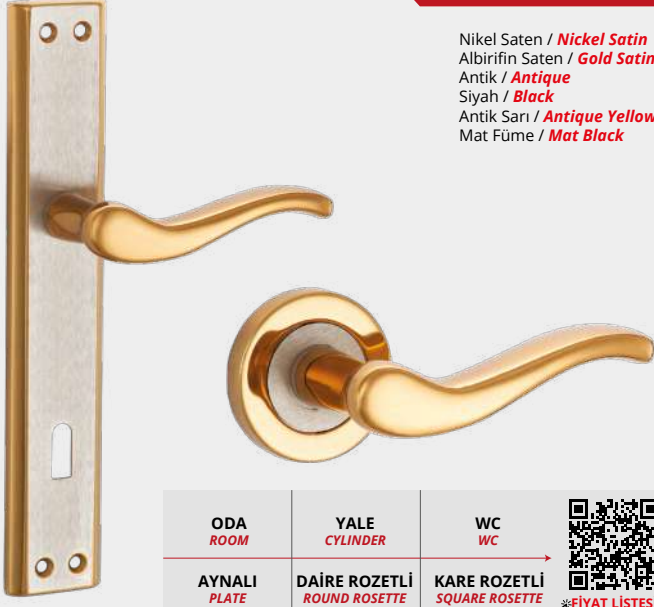

RODOS-2013 / 2013R

Nikel Saten / *Nickel Satin*
Albirifin Saten / *Gold Satin*
Antik / *Antique*
Siyah / *Black*
Antik Sarı / *Antique Yellow*
Mat Füme / *Mat Black*

ODA ROOM	YALE CYLINDER	WC WC	 *FİYAT LİSTESİ PRICE LIST
AYNALI PLATE	DAİRE ROZETLİ ROUND ROSETTE	KARE ROZETLİ SQUARE ROSETTE	

BAHAMA-2029 / 2029R

Nikel Saten / *Nickel Satin*
Albirifin Saten / *Gold Satin*
Antik / *Antique*
Siyah / *Black*
Antik Sarı / *Antique Yellow*
Mat Füme / *Mat Black*