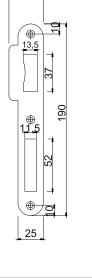

SESSİZ KİLİT ODA & WC

Nikel / *Nickel*
Siyah / *Black*

SESSİZ KİLİT ODA & WC ROOM & WC SILENCE LOCK	
ÖLÇÜ CENTER SIZE	AYNA PLATE SIZE
40 mm	23 mm
---	---
---	---

*FİYAT LİSTESİ
PRICE LIST

KOLİ ÖLÇÜSÜ: 45,5x25,5x24 cm, KOLİ ADEDİ: 40, AĞIRLIK: 17,20 kg.

40x23 ODA

40x23 WC

SESSİZ KİLİT ODA & WC

Nikel / *Nickel*
Siyah / *Black*

SESSİZ KİLİT ODA & WC ROOM & WC SILENCE LOCK	
ÖLÇÜ CENTER SIZE	AYNA PLATE SIZE
45 mm	18 mm
---	---
---	---

*FİYAT LİSTESİ
PRICE LIST

KOLİ ÖLÇÜSÜ: 45,5x25,5x24 cm, KOLİ ADEDİ: 40, AĞIRLIK: 17,20 kg.

45x18 ODA

45x18 WC