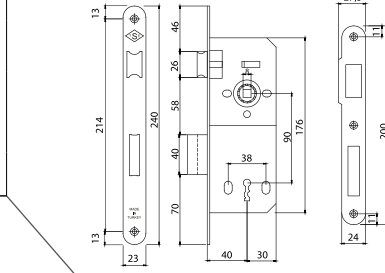

METAL DİLLİ ODA & WC

OVAL
Round

KARE
Round

Nikel / *Nickel*
Sarı / *Yellow*
Siyah / *Black*
Antik Sarı / *Antique Yellow*
Mat Füme / *Mat Black*

Nikel

► Sarı

► Siyah

► Mat Antik Sarı

► Mat Füme

ODA & WC TİPİ KAPI KİLİDİ ROOM & WC TYPE DOOR LOCK

ÖLÇÜ CENTER SIZE	AYNA PLATE SIZE
40 mm	23 mm
45 mm	18 mm
45 mm	23 mm

*FİYAT LİSTESİ
PRICE LIST

KOLİ ÖLÇÜSÜ: 45,5x25,5x24 cm, KOLİ ADEDİ: 40, AĞIRLIK: 20,00 kg.

40x23 ODA

45x18 WC

SİLİNDİRLİ GÖVDE

OVAL
Round

KARE
Round

Nikel / *Nickel*
Sarı / *Yellow*
Siyah / *Black*
Antik Sarı / *Antique Yellow*
Mat Füme / *Mat Black*

Nikel

► Sarı

► Siyah

► Mat Antik Sarı

► Mat Füme

SİLİNDİRLİ GÖVDE KİLİDİ CYLINDER TYPE DOOR LOCK

ÖLÇÜ CENTER SIZE	AYNA PLATE SIZE
40 mm	23 mm
45 mm	18 mm
45 mm	23 mm

*FİYAT LİSTESİ
PRICE LIST

KOLİ ÖLÇÜSÜ: 45,5x25,5x18 cm, KOLİ ADEDİ: 30, AĞIRLIK: 15,00 kg.

40x23 GÖVDE

45x18 GÖVDE