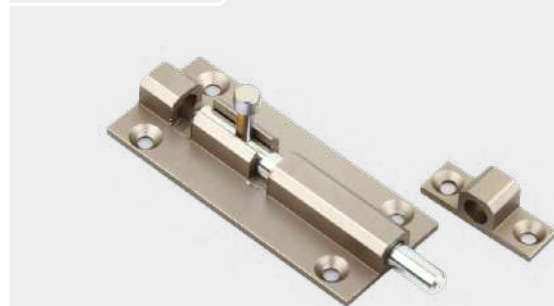

ALÜMİNYUM / ALM.

ALÜMİNYUM MAVZER SÜRGÜ-1476

ÖLÇÜ CENTER SIZE	KUTU PCS-BOX	RENKLER COLORS	 *FIYAT LİSTESİ PRICE LIST
5 cm	100 Adet	Sarı/Yellow	
7 cm	80 Adet	Saten/Satin	
10 cm	60 Adet