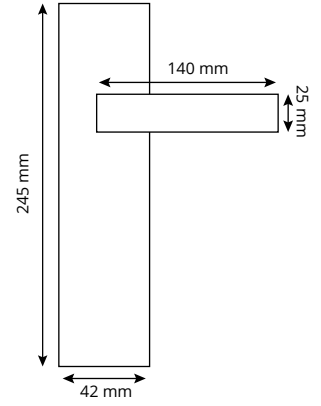

Nikel Saten / **Nickel Satin**
Albîrifin Saten / **Gold Satin**
Antik / **Antique**
Siyah / **Black**
Antik Sarı / **Antique Yellow**
Mat Fûme / **Mat Black**

	AĞIRLIK WEIGHT gr.	KUTU PCS-BOX	KOLİ PCS-CARTON	FİYAT PRICE	ODA ROOM	YALE CYLINDER	WC WC
AYNALI PLATE	644	1 Takım/set	30	AYNALI PLATE	 *FİYAT LİSTESİ PRICE LIST		
DAİRE ROZETLİ ROUND ROSETTE	502	1 Takım/set	50	DAİRE ROZETLİ ROUND ROSETTE			
KARE ROZETLİ SQUARE ROSETTE	632	1 Takım/set	50	KARE ROZETLİ SQUARE ROSETTE