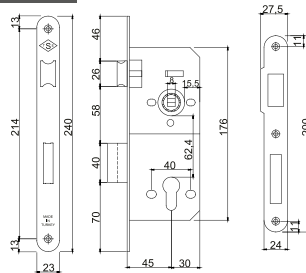

40x23 GÖVDE

45x18 GÖVDE

SİLİNDİRLİ HYBRID BARELLİ

SİLİNDİRLİ HYBRID BARELLİ KİLİT
CYLINDER TYPE DOOR LOCK WITH HYBRID BARREL

ÖLÇÜ CENTER SIZE	AYNA PLATE SIZE
40 mm	23 mm
45 mm	18 mm
45 mm	23 mm

*FİYAT LİSTESİ
PRICE LIST

KOLİ ÖLÇÜSÜ: 45,5x25,5x18 cm, KOLİ ADEDİ: 30, AĞIRLIK: 20,04 kg.

45x23 GÖVDE

45x18 GÖVDE

SİLİNDİRLİ ZAMAK BARELLİ

SİLİNDİRLİ ZAMAK BARELLİ KİLİT
CYLINDER TYPE DOOR LOCK WITH ZINC BARREL

ÖLÇÜ CENTER SIZE	AYNA PLATE SIZE
40 mm	23 mm
45 mm	18 mm
45 mm	23 mm

*FİYAT LİSTESİ
PRICE LIST

KOLİ ÖLÇÜSÜ: 45,5x25,5x18 cm, KOLİ ADEDİ: 30, AĞIRLIK: 19,00 kg.

45x23 GÖVDE

45x18 GÖVDE

SESSİZ KİLİT ODA & WC

Nikel

OVAL
Round

Nikel / *Nickel*
Siyah / *Black*

► Siyah

► Nikel

► Siyah

SESSİZ KİLİT ODA & WC ROOM & WC SILENCE LOCK	
ÖLÇÜ CENTER SIZE	AYNA PLATE SIZE
40 mm	23 mm
---	---
---	---

*FİYAT LİSTESİ
PRICE LIST

KOLİ ÖLÇÜSÜ: 45,5x25,5x24 cm, KOLİ ADEDİ: 40, AĞIRLIK: 17,20 kg.