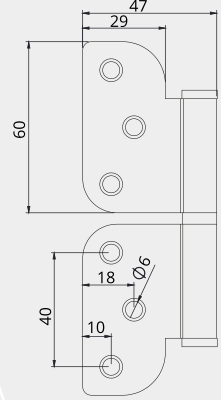

ÇELİK / STEEL

ELİT PANEL-2008

KOLİ CARTON	KALINLIK THICKNESS	UZUNLUK HEIGHT
240 Adet/Pcs	2,5 mm	100 mm
240 Adet/Pcs	2 mm	

RENKLER COLORS	Saten Satin	Sarı Yellow	Boyalı Saten Painted Satin
			Antik Sarı A. Yellow
			Siyah Black

FIYAT LİSTESİ
PRICE LIST

ÇELİK / STEEL

ÇELİK PANEL-1759

KOLİ CARTON	KALINLIK THICKNESS	UZUNLUK HEIGHT
240 Adet/Pcs	2,5 mm	120 mm
240 Adet/Pcs	2 mm	

RENKLER COLORS	Saten Satin	Sarı Yellow	Boyalı Saten Painted Satin
			Antik Sarı A. Yellow
			Siyah Black

FIYAT LİSTESİ
PRICE LIST

ÇELİK / STEEL

KELEBEK PANEL-1758

KOLİ CARTON	KALINLIK THICKNESS	UZUNLUK HEIGHT
240 Adet/Pcs	2,5 mm	120 mm
---	---	

RENKLER COLORS	Saten Satin	Sarı Yellow	Nikel Nickel
			Antik Sarı A. Yellow
			Siyah Black

FIYAT LİSTESİ
PRICE LIST

ÇELİK / STEEL

ÇELİK POME-1715

KOLİ CARTON	KALINLIK THICKNESS	UZUNLUK HEIGHT
160 Adet/Pcs	2,5 mm	100 mm
---	---	

RENKLER COLORS	Saten Satin	Antik Sarı A. Yellow	Antik Antique
			Siyah Black

FIYAT LİSTESİ
PRICE LIST