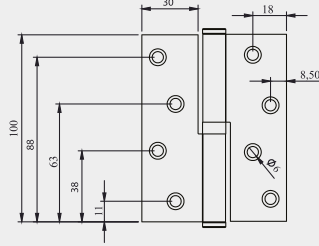

ÇELİK / STEEL

ÇELİK OKKA-1765

KOLİ CARTON	KALINLIK THICKNESS	UZUNLUK HEIGHT	QR *FİYAT LİSTESİ PRICE LIST
160 Adet/Pcs	2,5 mm	80 mm	
160 Adet/Pcs	2,5 mm	100 mm	
RENKLER COLORS	Saten Satin		*FİYAT LİSTESİ PRICE LIST