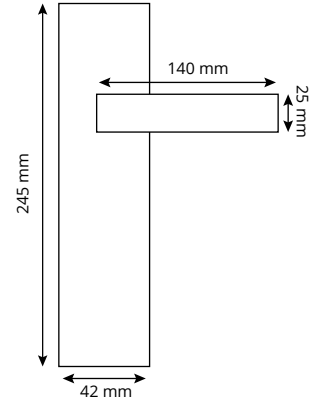

Nikel Saten / **Nickel Satin**
Albîrifin Saten / **Gold Satin**
Antik / **Antique**
Siyah / **Black**
Antik Sarı / **Antique Yellow**
Mat Fûme / **Mat Black**

	AĞIRLIK WEIGHT gr.	KUTU PCS-BOX	KOLİ PCS-CARTON	FİYAT PRICE	ODA ROOM	YALE CYLINDER	WC WC
AYNALI PLATE	644	1 Takım/set	30	AYNALI PLATE	 *FİYAT LİSTESİ PRICE LIST		
DAİRE ROZETLİ ROUND ROSETTE	502	1 Takım/set	50	DAİRE ROZETLİ ROUND ROSETTE			
KARE ROZETLİ SQUARE ROSETTE	632	1 Takım/set	50	KARE ROZETLİ SQUARE ROSETTE