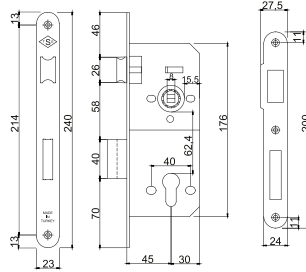

► Siyah

► Mat Antik Sarı

► Mat Füme

SİLİNDİRLİ GÖVDE KİLİDİ CYLINDER TYPE DOOR LOCK

ÖLÇÜ CENTER SIZE	AYNA PLATE SIZE
40 mm	23 mm
45 mm	18 mm
45 mm	23 mm

*FİYAT LİSTESİ
PRICE LIST

KOLİ ÖLÇÜSÜ: 45,5x25,5x18 cm, KOLİ ADEDİ: 30, AĞIRLIK: 15,00 kg.

40x23 GÖVDE

45x18 GÖVDE

SİLİNDİRLİ HYBRID BARELLİ

SİLİNDİRLİ HYBRID BARELLİ KİLİT
CYLINDER TYPE DOOR LOCK WITH HYBRID BARREL

ÖLÇÜ CENTER SIZE	AYNA PLATE SIZE
40 mm	23 mm
45 mm	18 mm
45 mm	23 mm

*FİYAT LİSTESİ
PRICE LIST

KOLİ ÖLÇÜSÜ: 45,5x25,5x18 cm, KOLİ ADEDİ: 30, AĞIRLIK: 20,04 kg.

45x23 GÖVDE

45x18 GÖVDE

SİLİNDİRLİ ZAMAK BARELLİ

SİLİNDİRLİ ZAMAK BARELLİ KİLİT
CYLINDER TYPE DOOR LOCK WITH ZINC BARREL

ÖLÇÜ CENTER SIZE	AYNA PLATE SIZE
40 mm	23 mm
45 mm	18 mm
45 mm	23 mm

► Siyah

► Nikel

► Siyah

SESSİZ KİLİT ODA & WC ROOM & WC SILENCE LOCK	
ÖLÇÜ CENTER SIZE	AYNA PLATE SIZE
40 mm	23 mm
---	---
---	---

*FİYAT LİSTESİ
PRICE LIST

KOLİ ÖLÇÜSÜ: 45,5x25,5x24 cm, KOLİ ADEDİ: 40, AĞIRLIK: 17,20 kg.