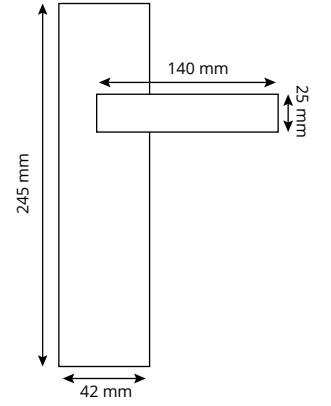

Nikel Saten / **Nickel Satin**
Albîrifin Saten / **Gold Satin**
Antik / **Antique**
Siyah / **Black**
Antik Sarı / **Antique Yellow**
Mat Fûme / **Mat Black**

	AĞIRLIK WEIGHT gr.	KUTU PCS-BOX	KOLİ PCS-CARTON	FİYAT PRICE	ODA ROOM	YALE CYLINDER	WC WC
AYNALI PLATE	587	1 Takım/set	30	AYNALI PLATE	 *FİYAT LİSTESİ PRICE LIST		
DAİRE ROZETLİ ROUND ROSETTE	445	1 Takım/set	50	DAİRE ROZETLİ ROUND ROSETTE			
KARE ROZETLİ SQUARE ROSETTE	576	1 Takım/set	50	KARE ROZETLİ SQUARE ROSETTE