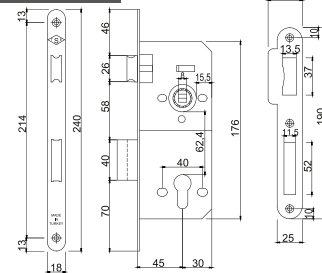

40x23 GÖVDE

45x18 GÖVDE

SİLİNDİRLİ HYBRID BARELLİ

SİLİNDİRLİ HYBRID BARELLİ KİLİT
CYLINDER TYPE DOOR LOCK WITH HYBRID BARREL

ÖLÇÜ CENTER SIZE	AYNA PLATE SIZE
40 mm	23 mm
45 mm	18 mm
45 mm	23 mm

*FİYAT LİSTESİ
PRICE LIST

KOLİ ÖLÇÜSÜ: 45,5x25,5x18 cm, KOLİ ADEDİ: 30, AĞIRLIK: 20,04 kg.

45x23 GÖVDE

45x18 GÖVDE

SİLİNDİRLİ ZAMAK BARELLİ

SİLİNDİRLİ ZAMAK BARELLİ KİLİT
CYLINDER TYPE DOOR LOCK WITH ZINC BARREL

ÖLÇÜ CENTER SIZE	AYNA PLATE SIZE
40 mm	23 mm
45 mm	18 mm
45 mm	23 mm

*FİYAT LİSTESİ
PRICE LIST

KOLİ ÖLÇÜSÜ: 45,5x25,5x18 cm, KOLİ ADEDİ: 30, AĞIRLIK: 19,00 kg.

45x23 GÖVDE

45x18 GÖVDE

SESSİZ KİLİT ODA & WC

Nikel

OVAL
Round

Nikel / *Nickel*
Siyah / *Black*

► Siyah

► Nikel

► Siyah

SESSİZ KİLİT ODA & WC ROOM & WC SILENCE LOCK	
ÖLÇÜ CENTER SIZE	AYNA PLATE SIZE
40 mm	23 mm
---	---
---	---

*FİYAT LİSTESİ
PRICE LIST

KOLİ ÖLÇÜSÜ: 45,5x25,5x24 cm, KOLİ ADEDİ: 40, AĞIRLIK: 17,20 kg.