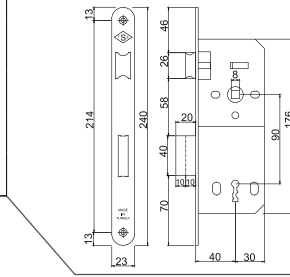

SESSİZ KİLİT ODA & WC

Nikel / *Nickel*
Siyah / *Black*

SESSİZ KİLİT ODA & WC ROOM & WC SILENCE LOCK	
ÖLÇÜ CENTER SIZE	AYNA PLATE SIZE
40 mm	23 mm
---	---
---	---

*FİYAT LİSTESİ
PRICE LIST

KOLİ ÖLÇÜSÜ: 45,5x25,5x24 cm, KOLİ ADEDİ: 40, AĞIRLIK: 17,20 kg.

40x23 ODA

40x23 WC

SESSİZ KİLİT ODA & WC

Nikel / *Nickel*
Siyah / *Black*

SESSİZ KİLİT ODA & WC ROOM & WC SILENCE LOCK	
ÖLÇÜ CENTER SIZE	AYNA PLATE SIZE
45 mm	18 mm
---	---
---	---

*FİYAT LİSTESİ
PRICE LIST

KOLİ ÖLÇÜSÜ: 45,5x25,5x24 cm, KOLİ ADEDİ: 40, AĞIRLIK: 17,20 kg.

45x18 ODA

45x18 WC