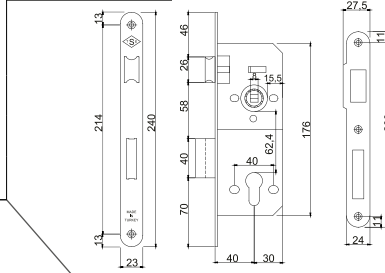

► Siyah

► Mat Antik Sarı

► Mat Füme

SİLİNDİRLİ GÖVDE KİLİDİ CYLINDER TYPE DOOR LOCK

ÖLÇÜ CENTER SIZE	AYNA PLATE SIZE
40 mm	23 mm
45 mm	18 mm
45 mm	23 mm

*FİYAT LİSTESİ
PRICE LIST

KOLİ ÖLÇÜSÜ: 45,5x25,5x18 cm, KOLİ ADEDİ: 30, AĞIRLIK: 15,00 kg.

40x23 GÖVDE

45x18 GÖVDE

SİLİNDİRLİ HYBRID BARELLİ

SİLİNDİRLİ HYBRID BARELLİ KİLİT
CYLINDER TYPE DOOR LOCK WITH HYBRID BARREL

ÖLÇÜ CENTER SIZE	AYNA PLATE SIZE
40 mm	23 mm
45 mm	18 mm
45 mm	23 mm

*FİYAT LİSTESİ
PRICE LIST

KOLİ ÖLÇÜSÜ: 45,5x25,5x18 cm, KOLİ ADEDİ: 30, AĞIRLIK: 20,04 kg.

45x23 GÖVDE

45x18 GÖVDE

SİLİNDİRLİ ZAMAK BARELLİ

SİLİNDİRLİ ZAMAK BARELLİ KİLİT
CYLINDER TYPE DOOR LOCK WITH ZINC BARREL

ÖLÇÜ CENTER SIZE	AYNA PLATE SIZE
40 mm	23 mm
45 mm	18 mm
45 mm	23 mm