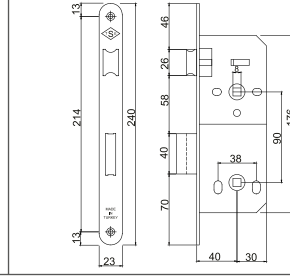

SESSİZ KİLİT ODA & WC

Nikel / *Nickel*
Siyah / *Black*

SESSİZ KİLİT ODA & WC ROOM & WC SILENCE LOCK	
ÖLÇÜ CENTER SIZE	AYNA PLATE SIZE
40 mm	23 mm
---	---
---	---

*FİYAT LİSTESİ
PRICE LIST

KOLİ ÖLÇÜSÜ: 45,5x25,5x24 cm, KOLİ ADEDİ: 40, AĞIRLIK: 17,20 kg.

40x23 ODA

40x23 WC

SESSİZ KİLİT ODA & WC

Nikel / *Nickel*
Siyah / *Black*

SESSİZ KİLİT ODA & WC ROOM & WC SILENCE LOCK	
ÖLÇÜ CENTER SIZE	AYNA PLATE SIZE
45 mm	18 mm
---	---
---	---

*FİYAT LİSTESİ
PRICE LIST

KOLİ ÖLÇÜSÜ: 45,5x25,5x24 cm, KOLİ ADEDİ: 40, AĞIRLIK: 17,20 kg.

45x18 ODA

45x18 WC