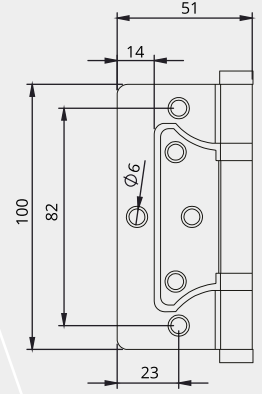

ÇELİK / STEEL

ELİT PANEL-2008

KOLİ CARTON	KALINLIK THICKNESS	UZUNLUK HEIGHT
240 Adet/Pcs	2,5 mm	100 mm
240 Adet/Pcs	2 mm	

RENKLER COLORS	Saten Satin	Sarı Yellow	Boyalı Saten Painted Satin
			Antik Sarı A. Yellow
			Siyah Black

FIYAT LİSTESİ
PRICE LIST

ÇELİK / STEEL

ÇELİK PANEL-1759

KOLİ CARTON	KALINLIK THICKNESS	UZUNLUK HEIGHT
240 Adet/Pcs	2,5 mm	120 mm
240 Adet/Pcs	2 mm	

RENKLER COLORS	Saten Satin	Sarı Yellow	Boyalı Saten Painted Satin
			Antik Sarı A. Yellow
			Siyah Black

FIYAT LİSTESİ
PRICE LIST

ÇELİK / STEEL

KELEBEK PANEL-1758

KOLİ CARTON	KALINLIK THICKNESS	UZUNLUK HEIGHT
240 Adet/Pcs	2,5 mm	120 mm
---	---	

RENKLER COLORS	Saten Satin	Sarı Yellow	Nikel Nickel
			Antik Sarı A. Yellow
			Siyah Black

FIYAT LİSTESİ
PRICE LIST

ÇELİK / STEEL

ÇELİK POME-1715

KOLİ CARTON	KALINLIK THICKNESS	UZUNLUK HEIGHT
160 Adet/Pcs	2,5 mm	100 mm
---	---	

RENKLER COLORS	Saten Satin	Antik Sarı A. Yellow	Antik Antique
			Siyah Black

FIYAT LİSTESİ
PRICE LIST