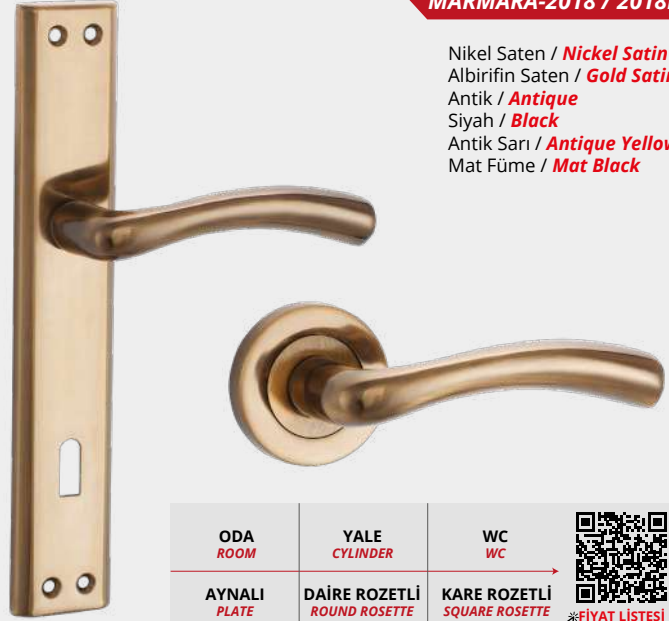

ODA ROOM	YALE CYLINDER	WC WC	 *FIYAT LİSTESİ PRICE LIST
AYNALI PLATE	DAİRE ROZETLİ ROUND ROSETTE	KARE ROZETLİ SQUARE ROSETTE