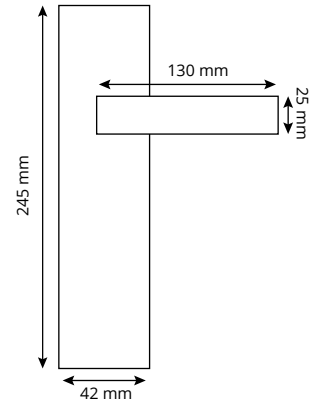

Nikel Saten / **Nickel Satin**
Albîrifin Saten / **Gold Satin**
Antik / **Antique**
Siyah / **Black**
Antik Sarı / **Antique Yellow**
Mat Fûme / **Mat Black**

	AĞIRLIK WEIGHT gr.	KUTU PCS-BOX	KOLİ PCS-CARTON	FİYAT PRICE	ODA ROOM	YALE CYLINDER	WC WC
AYNALI PLATE	597	1 Takım/set	30	AYNALI PLATE	 *FİYAT LİSTESİ PRICE LIST		
DAİRE ROZETLİ ROUND ROSETTE	455	1 Takım/set	50	DAİRE ROZETLİ ROUND ROSETTE			
KARE ROZETLİ SQUARE ROSETTE	585	1 Takım/set	50	KARE ROZETLİ SQUARE ROSETTE