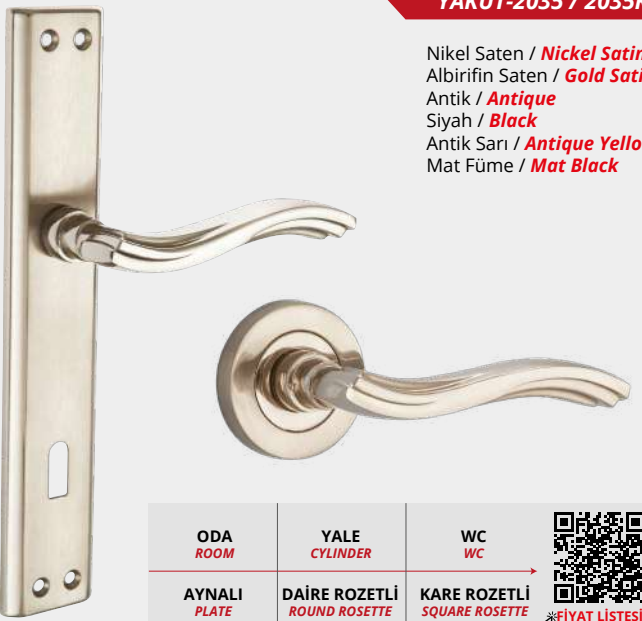

ODA ROOM	YALE CYLINDER	WC WC	 *FIYAT LİSTESİ PRICE LIST
AYNALI PLATE	DAİRE ROZETLİ ROUND ROSETTE	KARE ROZETLİ SQUARE ROSETTE	

MARMARA-2018 / 2018R

Nikel Saten / **Nickel Satin**
Albirifin Saten / **Gold Satin**
Antik / **Antique**
Siyah / **Black**
Antik Sarı / **Antique Yellow**
Mat Füme / **Mat Black**