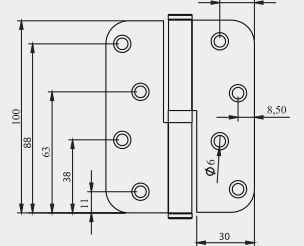

ÇELİK / STEEL

OVAL OKKA-1765

KOLİ CARTON	KALINLIK THICKNESS	UZUNLUK HEIGHT	QR *FİYAT LİSTESİ PRICE LIST
160 Adet/Pcs	2,5 mm	80 mm	
160 Adet/Pcs	2,5 mm	100 mm	
RENKLER COLORS	Saten Satin		*FİYAT LİSTESİ PRICE LIST