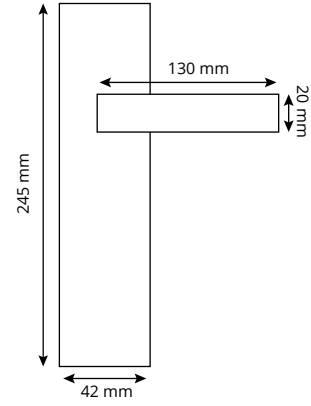

Nikel Saten / *Nickel Satin*
Albirifin Saten / *Gold Satin*
Antik / *Antique*
Siyah / *Black*
Antik Sarı / *Antique Yellow*
Mat Füme / *Mat Black*

	AĞIRLIK WEIGHT gr.	KUTU PCS-BOX	KOLİ PCS-CARTON	FİYAT PRICE	ODA ROOM	YALE CYLINDER	WC WC
AYNALI <i>PLATE</i>	570	2 Takım/set	60	AYNALI <i>PLATE</i>	 *FİYAT LİSTESİ PRICE LIST		
DAİRE ROZETLİ <i>ROUND ROSETTE</i>	428	5 Takım/set	100	DAİRE ROZETLİ <i>ROUND ROSETTE</i>			
KARE ROZETLİ <i>SQUARE ROSETTE</i>	558	4 Takım/set	80	KARE ROZETLİ <i>SQUARE ROSETTE</i>