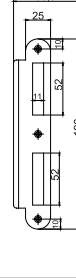

SESSİZ KİLİT ODA & WC

Nikel / *Nickel*
Siyah / *Black*

SESSİZ KİLİT ODA & WC ROOM & WC SILENCE LOCK	
ÖLÇÜ CENTER SIZE	AYNA PLATE SIZE
40 mm	23 mm
---	---
---	---

*FİYAT LİSTESİ
PRICE LIST

KOLİ ÖLÇÜSÜ: 45,5x25,5x24 cm, KOLİ ADEDİ: 40, AĞIRLIK: 17,20 kg.

40x23 ODA

40x23 WC

SESSİZ KİLİT ODA & WC

Nikel / *Nickel*
Siyah / *Black*

SESSİZ KİLİT ODA & WC ROOM & WC SILENCE LOCK	
ÖLÇÜ CENTER SIZE	AYNA PLATE SIZE
45 mm	18 mm
---	---
---	---

*FİYAT LİSTESİ
PRICE LIST

KOLİ ÖLÇÜSÜ: 45,5x25,5x24 cm, KOLİ ADEDİ: 40, AĞIRLIK: 17,20 kg.

45x18 ODA

45x18 WC