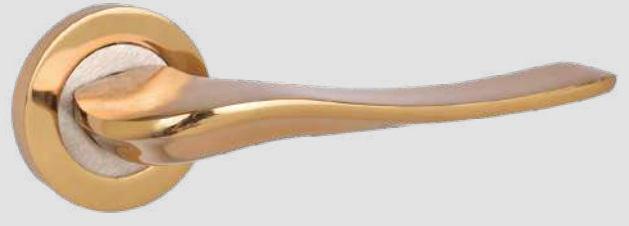

▶ ALBİRİFIN SATEN