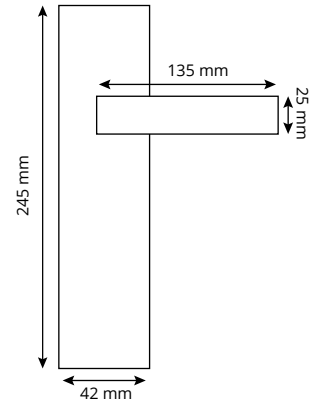

Nikel Saten / **Nickel Satin**
Albırifin Saten / **Gold Satin**
Antik / **Antique**
Siyah / **Black**
Antik Sarı / **Antique Yellow**
Mat Füme / **Mat Black**

	AĞIRLIK WEIGHT gr.	KUTU PCS-BOX	KOLİ PCS-CARTON	FİYAT PRICE	ODA ROOM	YALE CYLINDER	WC WC
AYNALI PLATE	611	1 Takım/set	30	AYNALI PLATE	 *FİYAT LİSTESİ PRICE LIST		
DAİRE ROZETLİ ROUND ROSETTE	470	1 Takım/set	50	DAİRE ROZETLİ ROUND ROSETTE			
KARE ROZETLİ SQUARE ROSETTE	600	1 Takım/set	50	KARE ROZETLİ SQUARE ROSETTE