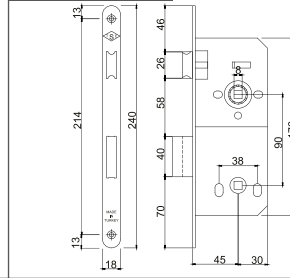

SESSİZ KİLİT ODA & WC

Nikel / *Nickel*
Siyah / *Black*

SESSİZ KİLİT ODA & WC ROOM & WC SILENCE LOCK	
ÖLÇÜ CENTER SIZE	AYNA PLATE SIZE
40 mm	23 mm
---	---
---	---

*FİYAT LİSTESİ
PRICE LIST

KOLİ ÖLÇÜSÜ: 45,5x25,5x24 cm, KOLİ ADEDİ: 40, AĞIRLIK: 17,20 kg.

40x23 ODA

40x23 WC

SESSİZ KİLİT ODA & WC

Nikel / *Nickel*
Siyah / *Black*

SESSİZ KİLİT ODA & WC ROOM & WC SILENCE LOCK	
ÖLÇÜ CENTER SIZE	AYNA PLATE SIZE
45 mm	18 mm
---	---
---	---

*FİYAT LİSTESİ
PRICE LIST

KOLİ ÖLÇÜSÜ: 45,5x25,5x24 cm, KOLİ ADEDİ: 40, AĞIRLIK: 17,20 kg.

45x18 ODA

45x18 WC