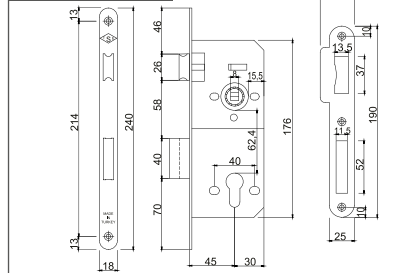

► Siyah

► Mat Antik Sarı

► Mat Füme

SİLİNDİRLİ GÖVDE KİLİDİ CYLINDER TYPE DOOR LOCK

ÖLÇÜ CENTER SIZE	AYNA PLATE SIZE
40 mm	23 mm
45 mm	18 mm
45 mm	23 mm

*FİYAT LİSTESİ
PRICE LIST

KOLİ ÖLÇÜSÜ: 45,5x25,5x18 cm, KOLİ ADEDİ: 30, AĞIRLIK: 15,00 kg.

40x23 GÖVDE

45x18 GÖVDE

SİLİNDİRLİ HYBRID BARELLİ

SİLİNDİRLİ HYBRID BARELLİ KİLİT
CYLINDER TYPE DOOR LOCK WITH HYBRID BARREL

ÖLÇÜ CENTER SIZE	AYNA PLATE SIZE
40 mm	23 mm
45 mm	18 mm
45 mm	23 mm

*FİYAT LİSTESİ
PRICE LIST

KOLİ ÖLÇÜSÜ: 45,5x25,5x18 cm, KOLİ ADEDİ: 30, AĞIRLIK: 20,04 kg.

45x23 GÖVDE

45x18 GÖVDE

SİLİNDİRLİ ZAMAK BARELLİ

SİLİNDİRLİ ZAMAK BARELLİ KİLİT
CYLINDER TYPE DOOR LOCK WITH ZINC BARREL

ÖLÇÜ CENTER SIZE	AYNA PLATE SIZE
40 mm	23 mm
45 mm	18 mm
45 mm	23 mm