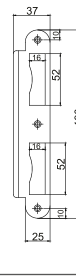

SESSİZ KİLİT ODA & WC

Nikel / *Nickel*
Siyah / *Black*

SESSİZ KİLİT ODA & WC ROOM & WC SILENCE LOCK	
ÖLÇÜ CENTER SIZE	AYNA PLATE SIZE
40 mm	23 mm
---	---
---	---

*FİYAT LİSTESİ
PRICE LIST

KOLİ ÖLÇÜSÜ: 45,5x25,5x24 cm, KOLİ ADEDİ: 40, AĞIRLIK: 17,20 kg.

40x23 ODA

40x23 WC

SESSİZ KİLİT ODA & WC

Nikel / *Nickel*
Siyah / *Black*

SESSİZ KİLİT ODA & WC ROOM & WC SILENCE LOCK	
ÖLÇÜ CENTER SIZE	AYNA PLATE SIZE
45 mm	18 mm
---	---
---	---

*FİYAT LİSTESİ
PRICE LIST

KOLİ ÖLÇÜSÜ: 45,5x25,5x24 cm, KOLİ ADEDİ: 40, AĞIRLIK: 17,20 kg.

45x18 ODA

45x18 WC