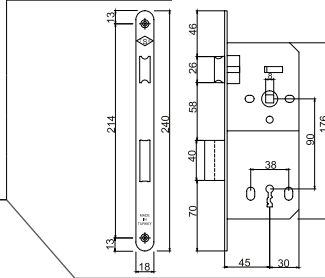

SESSİZ KİLİT ODA & WC

Nikel / *Nickel*
Siyah / *Black*

SESSİZ KİLİT ODA & WC ROOM & WC SILENCE LOCK	
ÖLÇÜ CENTER SIZE	AYNA PLATE SIZE
40 mm	23 mm
---	---
---	---

*FİYAT LİSTESİ
PRICE LIST

KOLİ ÖLÇÜSÜ: 45,5x25,5x24 cm, KOLİ ADEDİ: 40, AĞIRLIK: 17,20 kg.

40x23 ODA

40x23 WC

SESSİZ KİLİT ODA & WC

Nikel / *Nickel*
Siyah / *Black*

SESSİZ KİLİT ODA & WC ROOM & WC SILENCE LOCK	
ÖLÇÜ CENTER SIZE	AYNA PLATE SIZE
45 mm	18 mm
---	---
---	---

*FİYAT LİSTESİ
PRICE LIST

KOLİ ÖLÇÜSÜ: 45,5x25,5x24 cm, KOLİ ADEDİ: 40, AĞIRLIK: 17,20 kg.

45x18 ODA

45x18 WC