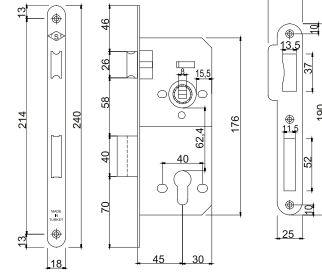

► Siyah

► Mat Antik Sarı

► Mat Füme

SİLİNDİRLİ GÖVDE KİLİDİ CYLINDER TYPE DOOR LOCK

ÖLÇÜ CENTER SIZE	AYNA PLATE SIZE
40 mm	23 mm
45 mm	18 mm
45 mm	23 mm

*FİYAT LİSTESİ
PRICE LIST

KOLİ ÖLÇÜSÜ: 45,5x25,5x18 cm, KOLİ ADEDİ: 30, AĞIRLIK: 15,00 kg.

40x23 GÖVDE

45x18 GÖVDE

SİLİNDİRLİ HYBRID BARELLİ

SİLİNDİRLİ HYBRID BARELLİ KİLİT
CYLINDER TYPE DOOR LOCK WITH HYBRID BARREL

ÖLÇÜ CENTER SIZE	AYNA PLATE SIZE
40 mm	23 mm
45 mm	18 mm
45 mm	23 mm

*FİYAT LİSTESİ
PRICE LIST

KOLİ ÖLÇÜSÜ: 45,5x25,5x18 cm, KOLİ ADEDİ: 30, AĞIRLIK: 20,04 kg.

45x23 GÖVDE

45x18 GÖVDE

SİLİNDİRLİ ZAMAK BARELLİ

SİLİNDİRLİ ZAMAK BARELLİ KİLİT
CYLINDER TYPE DOOR LOCK WITH ZINC BARREL

ÖLÇÜ CENTER SIZE	AYNA PLATE SIZE
40 mm	23 mm
45 mm	18 mm
45 mm	23 mm