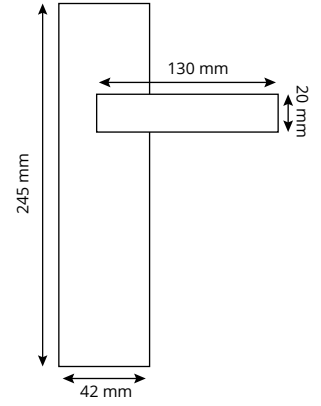

SAFİR - 2033

Nikel Saten / **Nickel Satin**
Albırifin Saten / **Gold Satin**
Antik / **Antique**
Siyah / **Black**
Antik Sarı / **Antique Yellow**
Mat Füme / **Mat Black**

	AĞIRLIK WEIGHT gr.	KUTU PCS-BOX	KOLİ PCS-CARTON	FİYAT PRICE	ODA ROOM	YALE CYLINDER	WC WC
AYNALI PLATE	588	2 Takım/set	60	AYNALI PLATE	 *FİYAT LİSTESİ PRICE LIST		
DAİRE ROZETLİ ROUND ROSETTE	446	5 Takım/set	100	DAİRE ROZETLİ ROUND ROSETTE			
KARE ROZETLİ SQUARE ROSETTE	576	4 Takım/set	80	KARE ROZETLİ SQUARE ROSETTE