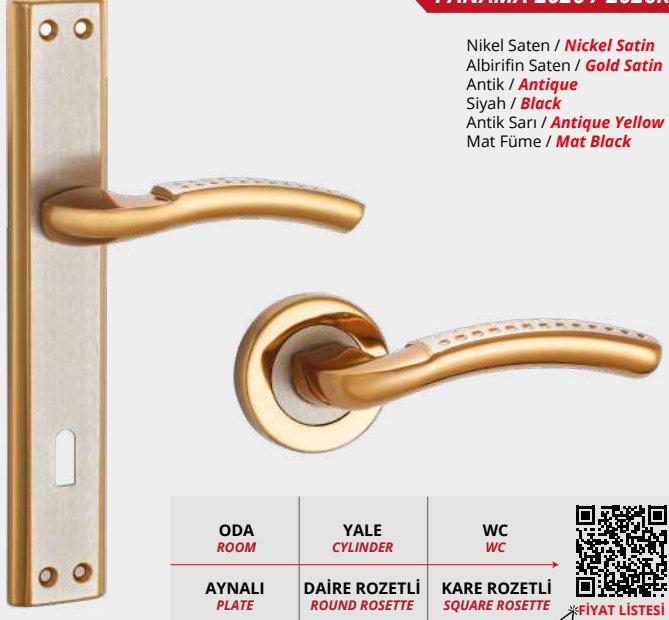

ODA ROOM	YALE CYLINDER	WC WC	 *FIYAT LİSTESİ PRICE LIST
AYNALI PLATE	DAİRE ROZETLİ ROUND ROSETTE	KARE ROZETLİ SQUARE ROSETTE	

YAKUT-2035 / 2035R

Nikel Saten / **Nickel Satin**
Albirifin Saten / **Gold Satin**
Antik / **Antique**
Siyah / **Black**
Antik Sarı / **Antique Yellow**
Mat Füme / **Mat Black**