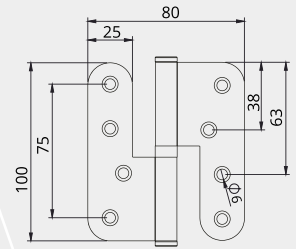

ÇELİK / STEEL

ELİT PANEL-2008

KOLİ CARTON	KALINLIK THICKNESS	UZUNLUK HEIGHT
240 Adet/Pcs	2,5 mm	100 mm
240 Adet/Pcs	2 mm	

RENKLER COLORS	Saten Satin	Sarı Yellow	Boyalı Saten Painted Satin
			Antik Sarı A. Yellow
			Siyah Black

FIYAT LİSTESİ
PRICE LIST

ÇELİK / STEEL

ÇELİK PANEL-1759

KOLİ CARTON	KALINLIK THICKNESS	UZUNLUK HEIGHT
240 Adet/Pcs	2,5 mm	120 mm
240 Adet/Pcs	2 mm	

RENKLER COLORS	Saten Satin	Sarı Yellow	Boyalı Saten Painted Satin
			Antik Sarı A. Yellow
			Siyah Black

FIYAT LİSTESİ
PRICE LIST

ÇELİK / STEEL

KELEBEK PANEL-1758

KOLİ CARTON	KALINLIK THICKNESS	UZUNLUK HEIGHT
240 Adet/Pcs	2,5 mm	120 mm
---	---	

RENKLER COLORS	Saten Satin	Sarı Yellow	Nikel Nickel
			Antik Sarı A. Yellow
			Siyah Black

FIYAT LİSTESİ
PRICE LIST

ÇELİK / STEEL

ÇELİK POME-1715

KOLİ CARTON	KALINLIK THICKNESS	UZUNLUK HEIGHT
160 Adet/Pcs	2,5 mm	100 mm
---	---	

RENKLER COLORS	Saten Satin	Antik Sarı A. Yellow	Antik Antique
			Siyah Black

FIYAT LİSTESİ
PRICE LIST