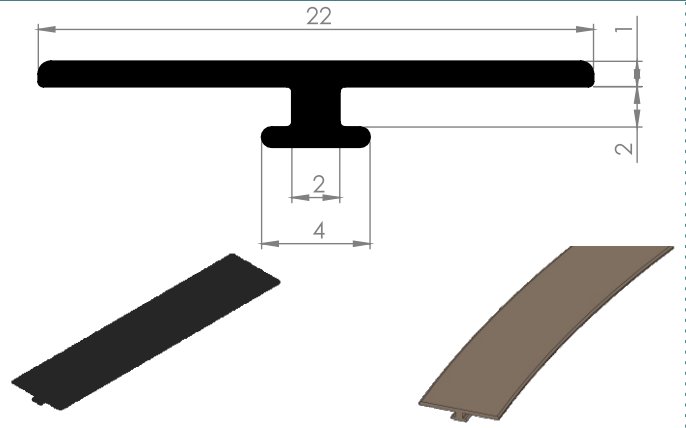

ALM. GENEL FİTİLLER 08-31