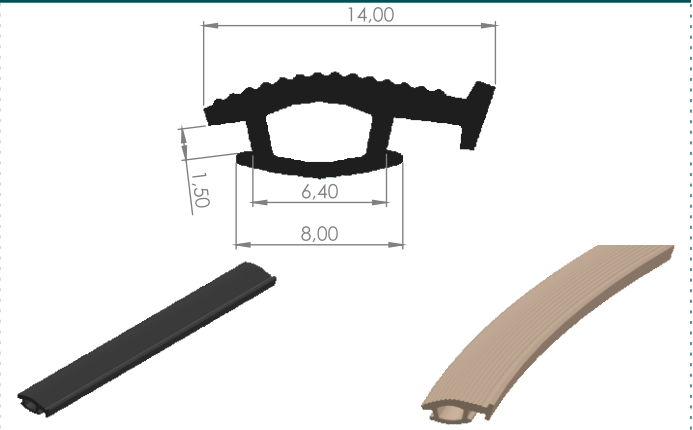

PAKET MİKTARI: 200 MT

ALÜMİNYUM 07-05 A ASAŞ- OKYANUS BASMA C60

PAKET MİKTARI: 50 MT

ALÜMİNYUM 07-05 GEÇME C60

PAKET MİKTARI: 50 MT

ALÜMİNYUM 07-05

PAKET MİKTARI: 50 MT

ALÜMİNYUM 07-14 YENİ C60