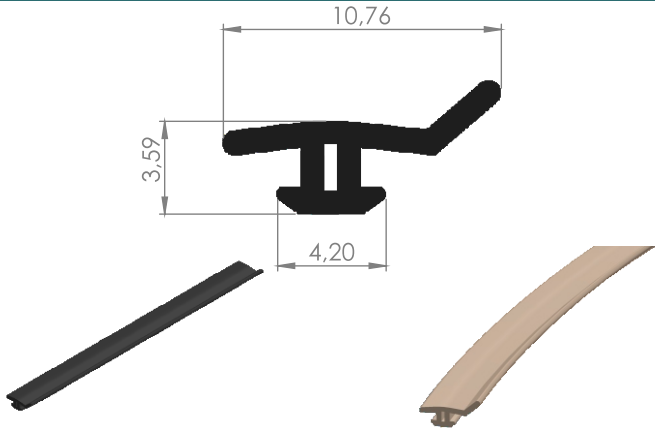

PAKET MİKTARI: 100 MT

ALM. GENEL FİTİLLER 08-39 DERZ FİTİLİ

PAKET MİKTARI: 100 MT

ALM. GENEL FİTİLLER 08-40 DERZ FİTİLİ

PAKET MİKTARI: 100 MT

ALM. GENEL FİTİLLER 08-15

PAKET MİKTARI: 100 MT

ALM. GENEL FİTİLLER 08-16