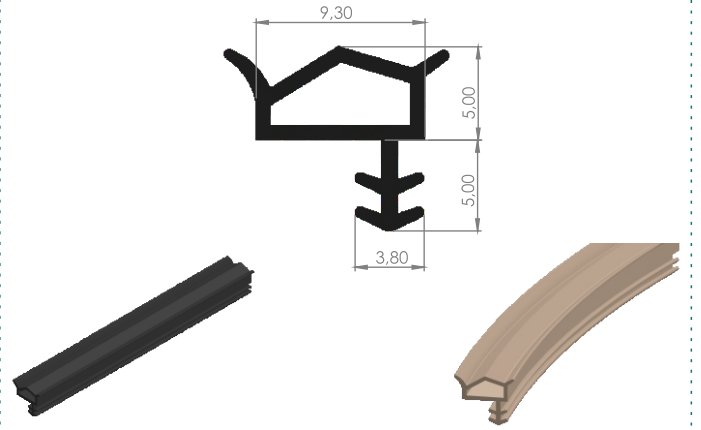

09 - 16 AHŞAP KAPI FİTİLİ