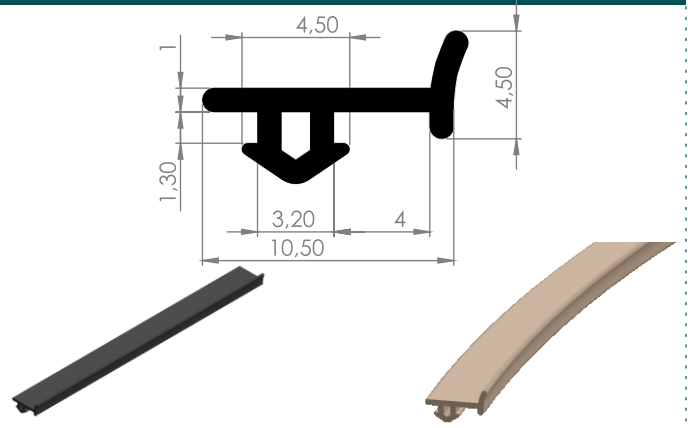

PAKET MİKTARI: 250 MT

11-02 CAM FİTİLİ

PAKET MİKTARI: 200 MT

ALM. GENEL FİTİLLER 08-20

PAKET MİKTARI: 100 MT

ALÜMİNYUM 04-01 ALDOKS FİTİL

PAKET MİKTARI: 100 MT

ALM. GENEL FİTİLLER 02-06