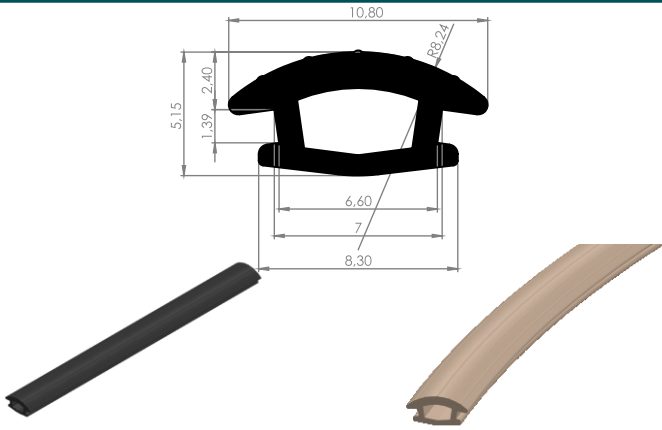

PAKET MİKTARI: 200 MT

ALÜMİNYUM 07-05 A ASAŞ- OKYANUS BASMA C60

PAKET MİKTARI: 50 MT

ALÜMİNYUM 07-05 GEÇME C60

PAKET MİKTARI: 50 MT

ALÜMİNYUM 07-05

PAKET MİKTARI: 50 MT

ALÜMİNYUM 07-14 YENİ C60