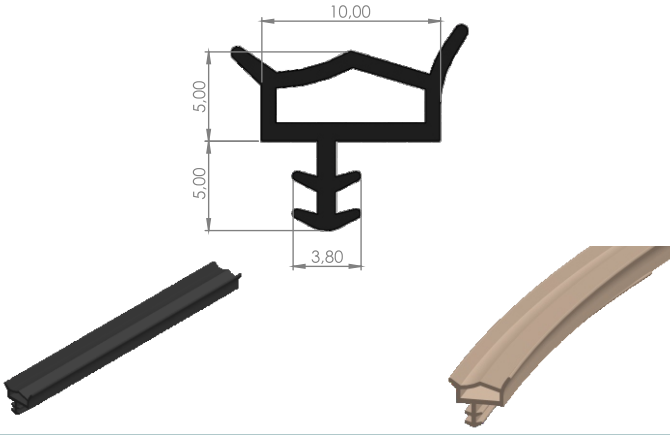

09 - 30 AHŞAP KAPI FİTİLİ

PAKET MİKTARI: 100 MT

09 - 32 AHŞAP KAPI FİTİLİ

PAKET MİKTARI: 100 MT

09-34 AHŞAP KAPI FİTİLİ

PAKET MİKTARI: 100 MT

KOMPOZİT KASA FİTİLİ 10-01

PAKET MİKTARI: 100 MT