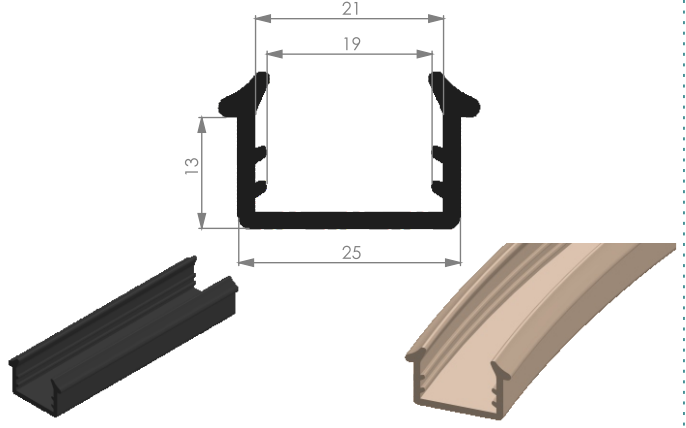

ALM. GENEL FİTİLLER 08-37