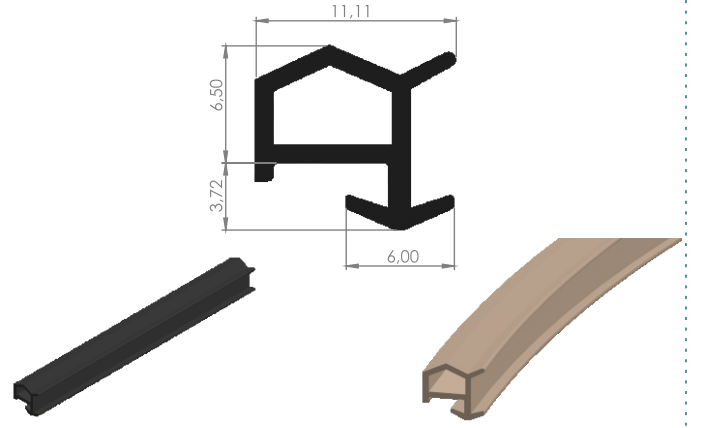

09 - 30 AHŞAP KAPI FİTİLİ

PAKET MİKTARI: 100 MT

09 - 32 AHŞAP KAPI FİTİLİ

PAKET MİKTARI: 100 MT

09-34 AHŞAP KAPI FİTİLİ

PAKET MİKTARI: 100 MT

KOMPOZİT KASA FİTİLİ 10-01

PAKET MİKTARI: 100 MT