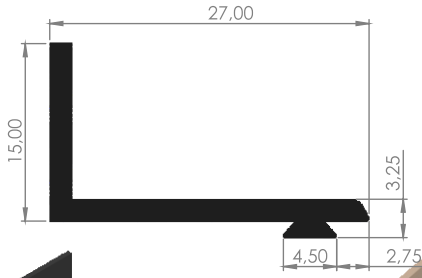

ALM. GENEL FİTİLLER 08-24