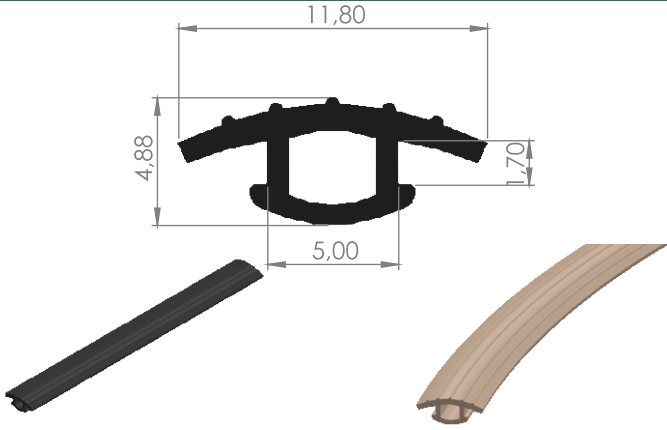

ALÜMİNYUM 07-05 A ASAŞ- OKYANUS BASMA C60