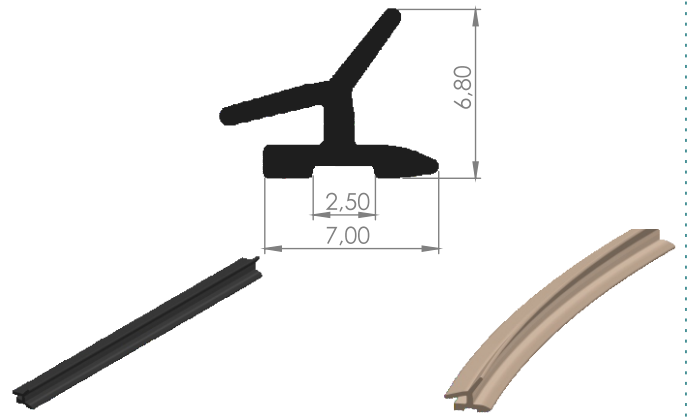

ALÜMİNYUM 04-02 ÇİFT KULAK