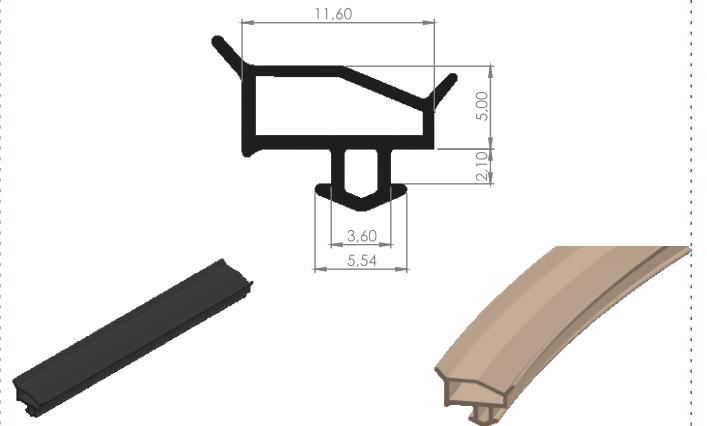

KOMPOZİT KASA FİTİLİ 10-03