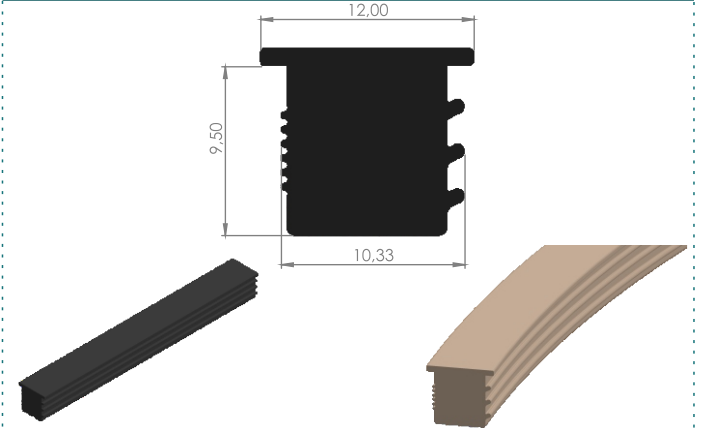

ALM. GENEL FİTİLLER 08-19