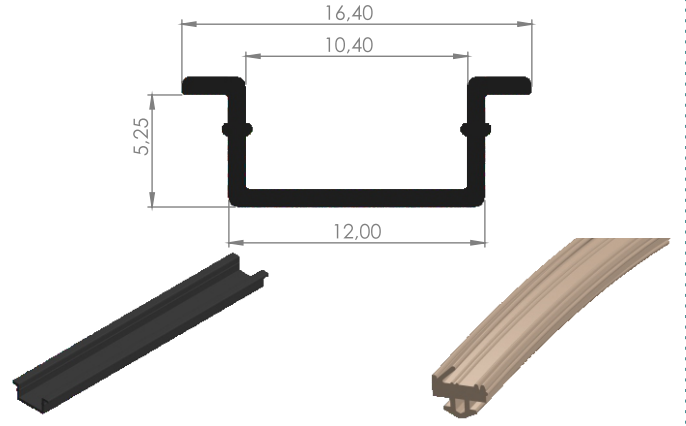

PAKET MİKTARI: 100 MT

ALÜMİNYUM 07-15 C-60

PAKET MİKTARI: 100 MT

ALÜMİNYUM 07-16

PAKET MİKTARI: 100 MT

ALM. GENEL FİTİLLER 08-28

PAKET MİKTARI: 100 MT

ALM. GENEL FİTİLLER 08-29