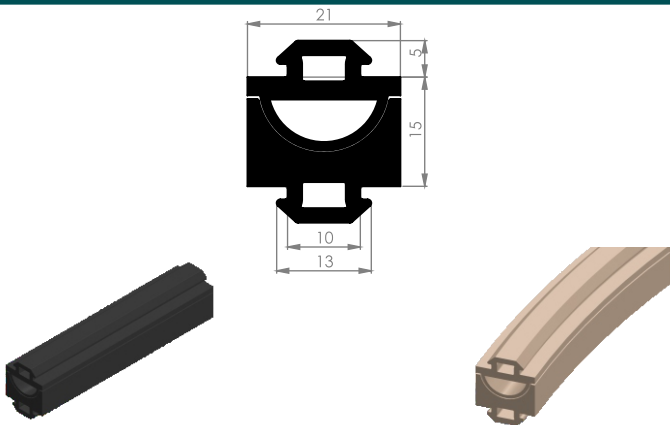

FOTOSEL 01-17