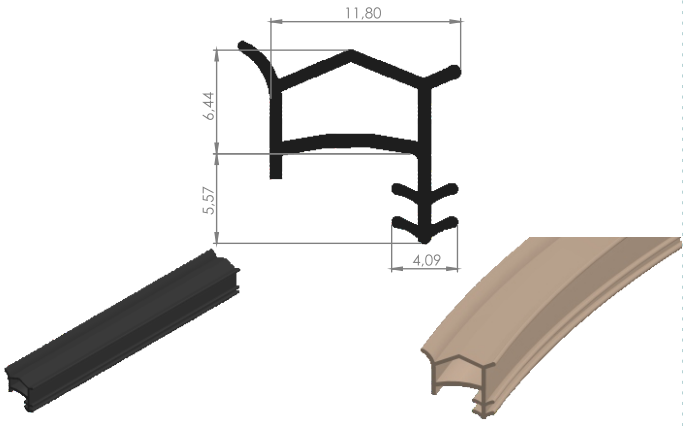

09 - 01 AHŞAP KAPI FİTİLİ