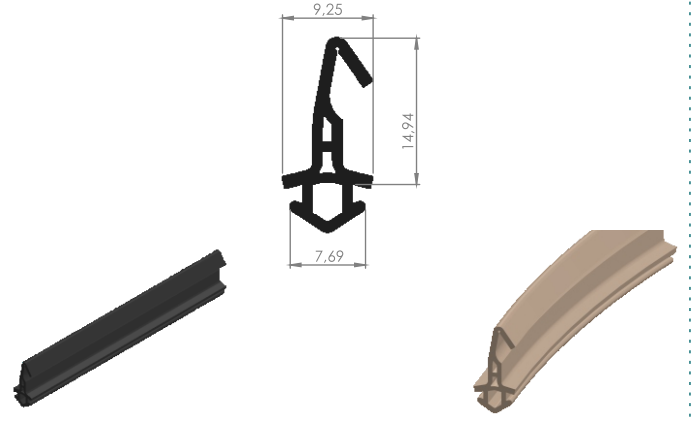

PAKET MİKTARI: 100 MT

ALM. GENEL FİTİLLER 08-39 DERZ FİTİLİ

PAKET MİKTARI: 100 MT

ALM. GENEL FİTİLLER 08-40 DERZ FİTİLİ

PAKET MİKTARI: 100 MT

ALM. GENEL FİTİLLER 08-15

PAKET MİKTARI: 100 MT

ALM. GENEL FİTİLLER 08-16