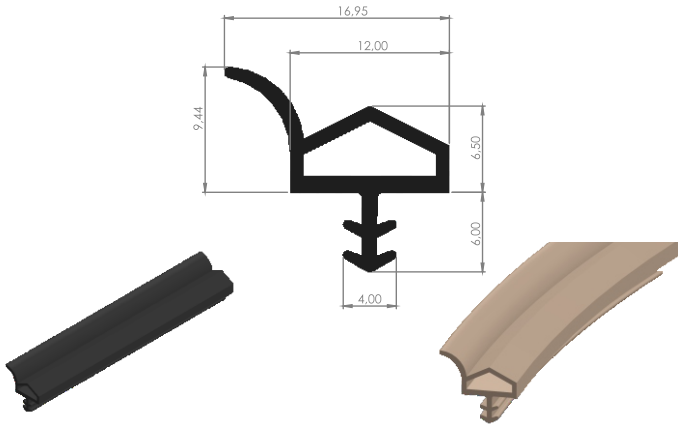

AHŞAP KOD 09-07 10mm

PAKET MİKTARI: 100 MT

09 - 07 AHŞAP KAPI FİTİLİ-12mm

PAKET MİKTARI: 100 MT

09 - 08 AHŞAP KAPI FİTİLİ

PAKET MİKTARI: 100 MT

09 - 10 AHŞAP KAPI FİTİLİ

PAKET MİKTARI: 100 MT