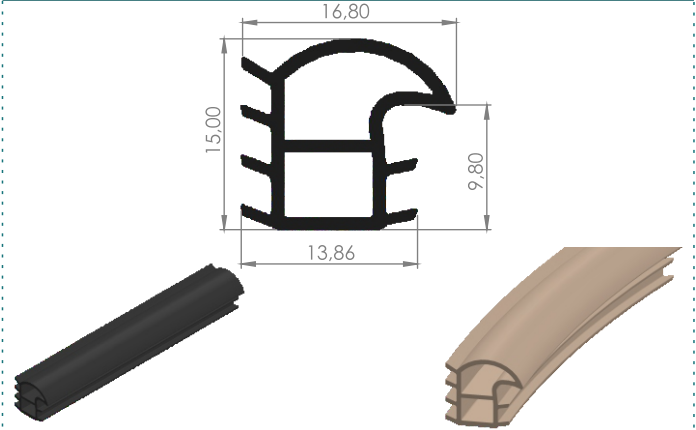

PAKET MİKTARI: 100 MT

KELEPÇE FİTİLİ 12LİK

PAKET MİKTARI: 100 MT

FOTOSEL 01-16

PAKET MİKTARI: 100 MT

KELEPÇE KLP 04

PAKET MİKTARI: 100 MT

ALM. GENEL FİTİLLER 08-06