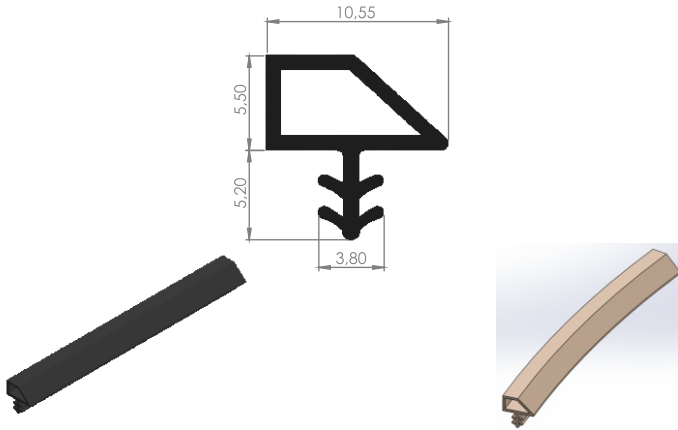

09 - 11 AHŞAP KAPI FİTİLİ