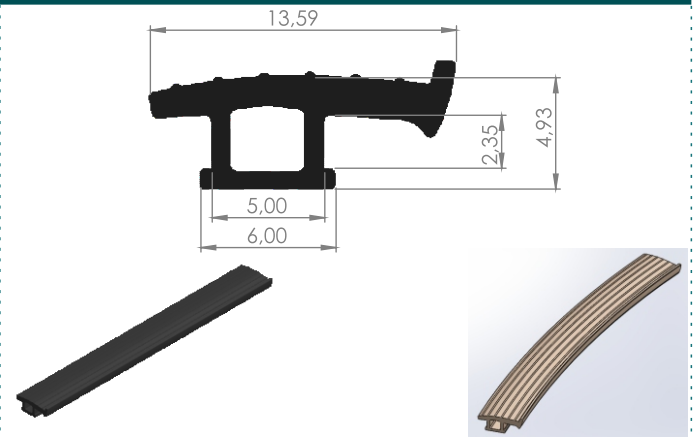

ALÜMİNYUM 07-16