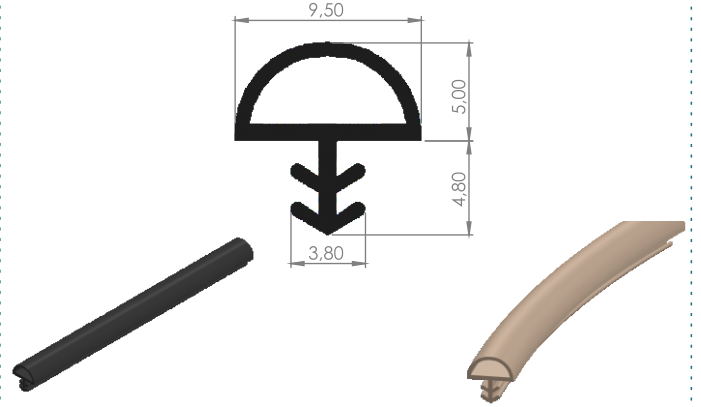

AHŞAP KOD 09-07 10mm

PAKET MİKTARI: 100 MT

09 - 07 AHŞAP KAPI FİTİLİ-12mm

PAKET MİKTARI: 100 MT

09 - 08 AHŞAP KAPI FİTİLİ

PAKET MİKTARI: 100 MT

09 - 10 AHŞAP KAPI FİTİLİ

PAKET MİKTARI: 100 MT