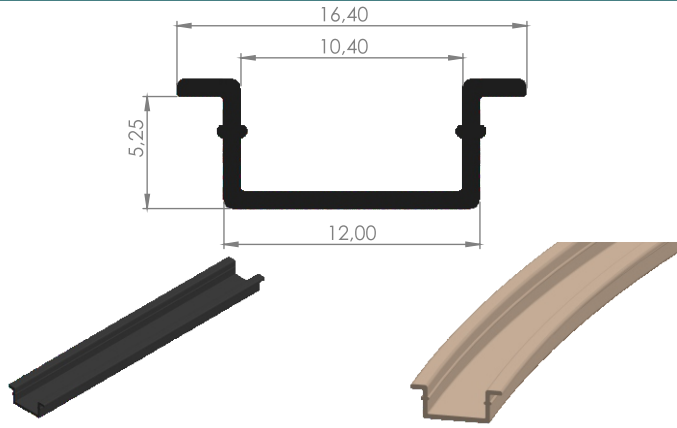

ALM. GENEL FİTİLLER 08-30