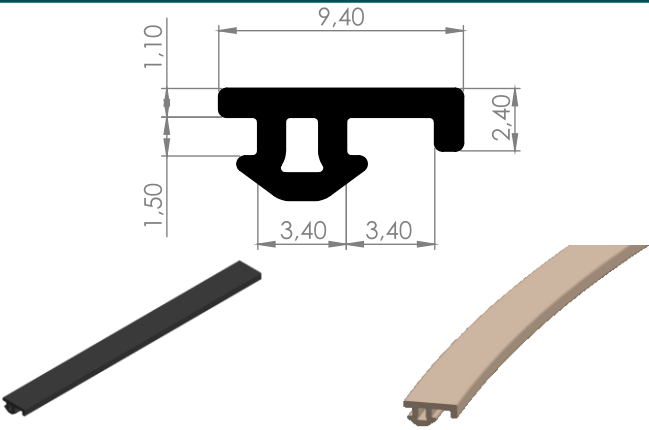

ALÜMİNYUM 02-11