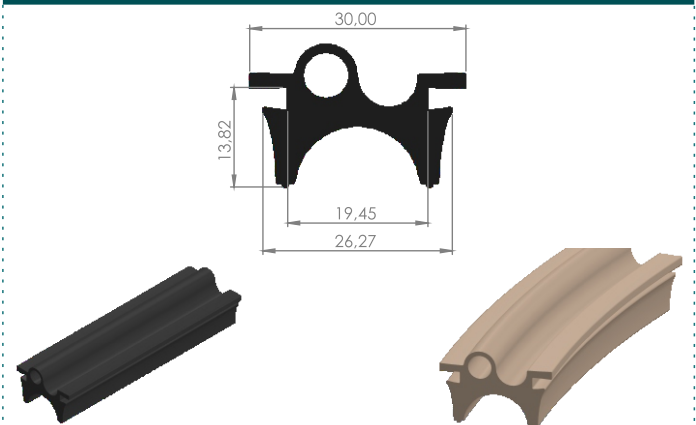

FOTOSEL 01-16