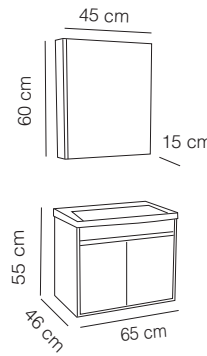

Mat Yüzey
Matte Surface

CNC
Membran Kapak
Membrane Lid

Granit Lavabo
Granite Sink

Flotal Aynalı
Dolap
Float Mirrored
Cabinet

Yavaş Kapanan
Kapak
Soft Close Lid