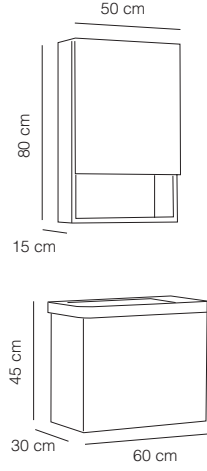

ALAÇATI 60

1213 Antrasit / Anthracite

MDF-Lam

Memran Kaplama
Membrane Coating

Seramik Lavabo
Countertop Sink

Flotal Aynalı
Dolap
Float Mirrored
Cabinet

Yavaş Kapanan
Kapak
Soft Close Lid