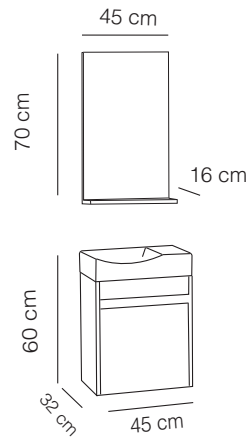

YAKUT 45

0532 Veli Meşe / Veli Oak

MDF Lam

Seramik Lavabo
Countertop Sink

Flotal Ayna
Float Mirror

Renk seçenekleri / Colour options

Beyaz
White

Veli Meşe
Veli Oak