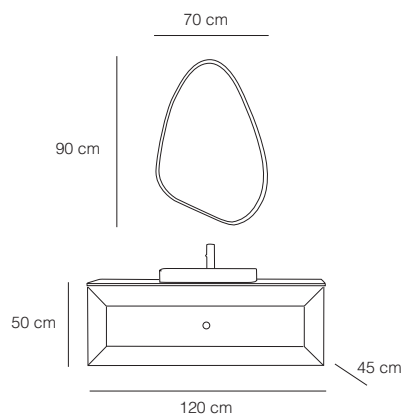

Mat Yüzey
Matte Surface

Lake Boya
Lacquer Paint

MDF Gövde
LAK Panel
MDF Body
Lacquer Panel

Granit Lavabo
Granite Sink

Cnc-Mdf
Flotal Ayna
Cnc-Mdf
Float Mirror

Yavaş Kapanan
Çekmece
Soft Close Drawer