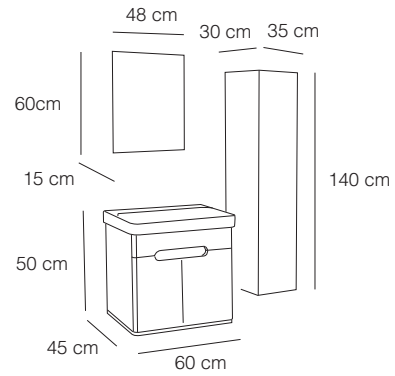

Yavaş Kapanan
Kapak
Soft Close Lid

FYM
BAGNO

NEW

TREND 60

2910 Kül Gri / Ash Gray
2912 Boy Dolabı / Tall Cabinet

MDF Lam

CNC
Membran Kapak
Membrane Lid

Seramik Lavabo
Countertop Sink