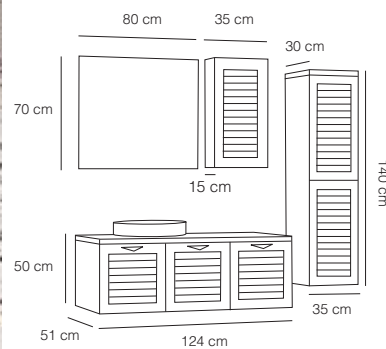

Mat Yüzey
Matte Surface

Lake Boya
Lacquer Paint

MDF Gövde
LAK Panel
MDF Body
Lacquer Panel

Masif Ahşap Tezgah
Massive Wood Sink

Setüstü Lavabo
Countertop Sink

Ledli / Büyüteçli /
Metal Çerçeve Flotaj Ayna
Led Float Mirror
Magnifying Mirror
Metal Frame