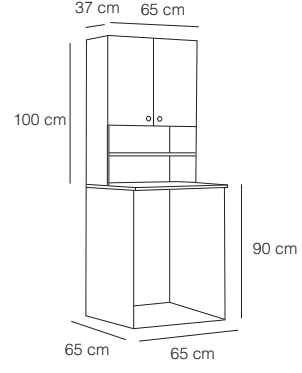

Çamaşır Makine Dolabı-Kapaksız Washing Machine Cab. - Without Cover

2763 Beyaz / White

65

MDF Lam

Yavaş Kapanan
Kapak
Soft Close Lid

FYM
BAGNO

Çamaşır Makine Dolabı-Kapaklı Washing Machine Cab. - Covers

2764 Beyaz / White

70

MDF Lam

Yavaş Kapanan
Kapak
Soft Close Lid