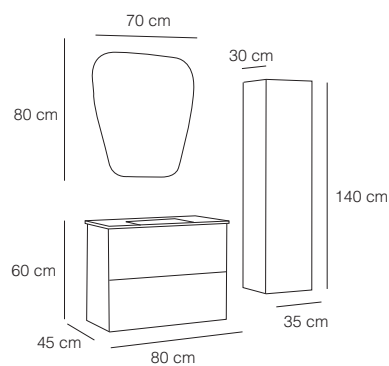

Yavaş Kapanan
Kapak
Soft Close Lid

Yavaş Kapanan
Çekmece
Soft Close Drawer

NEW

21 / TREND Series

STELLA 80

1440 Beyaz / White
1441 Boy Dolabı / Tall Cabinet

Lake Boya
Lacquer Paint

MDF Gövde
LAK Panel
MDF Body
Lacquer Panel