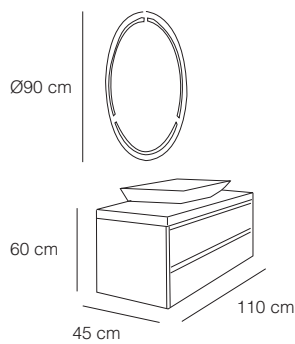

Yavaş Kapanan
Çekmece
Soft Close Drawer

Renk seçenekleri / Colour options

Beyaz
White

Antrasit
Anthracite

Sahra
Sahara

42 / EXCLUSIVE Series

ESSE 110

6434 Enne Meşe-Antrasit / Enne Oak-Anthracite