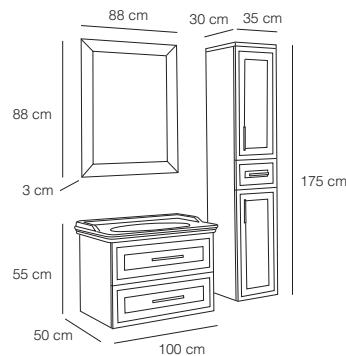

ENZO 100

1083 Antrasit / Anthracite
1084 Boy Dolabı / Tall Cabinet