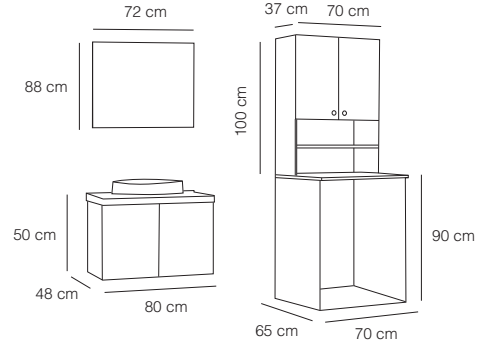

BEGONYA

1459 Meşe-Beyaz / Oak-White
1460 Çamaşır Makinesi Dolabı
Washing Machine Cabinet

Lake Boya
Lacquer Paint

Setüstü Lavabo
Countertop Sink

Masif Ahşap
Massive Wood

MDF Lam

Cnc-mdf
Flotal Ayna
Cnc-mdf
Float Mirror

Yavaş Kapanan
Kapak
Soft Close Lid