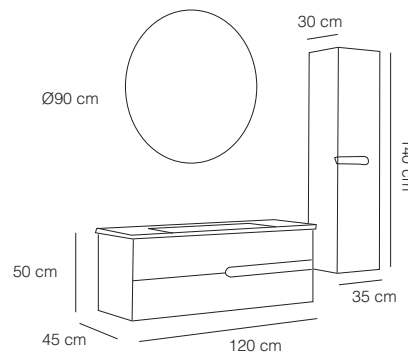

Mat Yüzey
Matte Surface

Lake Boya
Lacquer Paint

MDF Gövde
LAK Panel
MDF Body
Lacquer Panel

Seramik Lavabo
Countertop Sink

Ledli Flotal Ayna
Led Float Mirror

Yavaş Kapanan
Çekmece
Soft Close Drawer