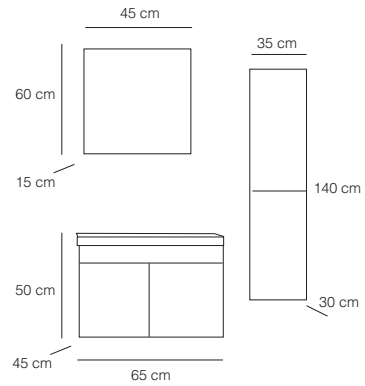

Seramik Lavabo
Countertop Sink

Flotal Aynalı
Dolap
Float Mirrored
Cabinet

Yavaş Kapanan
Kapak
Soft Close Lid

NEW

LARA 65

2314 Beyaz / White
4501 Boy Dolabı / Tall Cabinet

MDF Lam

CNC
Membran Kapak
Memrane Lid