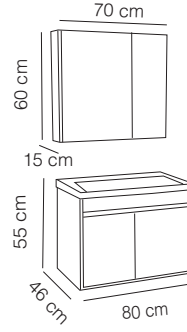

MDF Lam

Seramik Lavabo
Countertop Sink

Flotal Aynalı
Dolap
Float Mirrored
Cabinet

Yavaş Kapanan
Kapak
Soft Close Lid

KOZA 80

1424 Beyaz / White

Parlak Yüzey
Bright Surface

MDF Lam