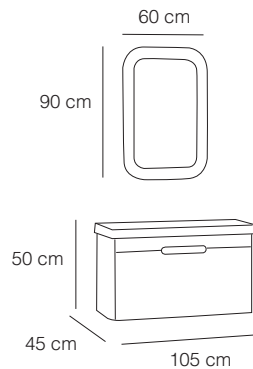

Flotal Aynalı
Dolap
Float Mirrored
Cabinet

Yavaş Kapanan
Kapak
Soft Close Lid

NEW

30 / EXCLUSIVE Series

MEGALÜX 105

1554 Beyaz / White

Mat Yüzeý
Matte Surface

Cnc
Membran Kapak
Membrane Lid