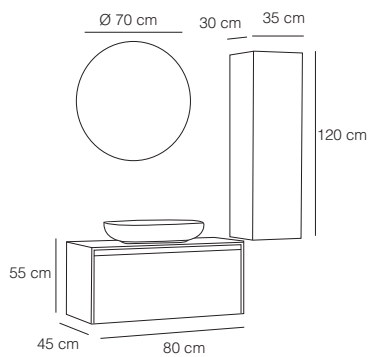

Mat Yüzey
Matte Surface

Membran Kaplama
Membrane Coating

Setüstü Lavabo
Countertop Sink

MDF Lam

Ledli Flotal Ayna
Led Float Mirror

Yavaş Kapanan
Çekmece
Soft Close Drawer

Yavaş Kapanan
Kapak
Soft Close Lid