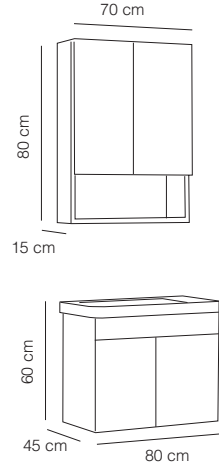

SİDE 80

1357 Beyaz - Antrasit / White - Anthracite