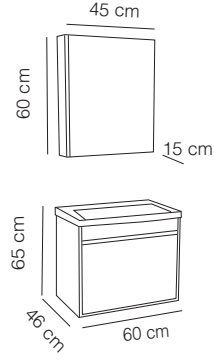

NEW IDEA 60

1584 Beyaz / White