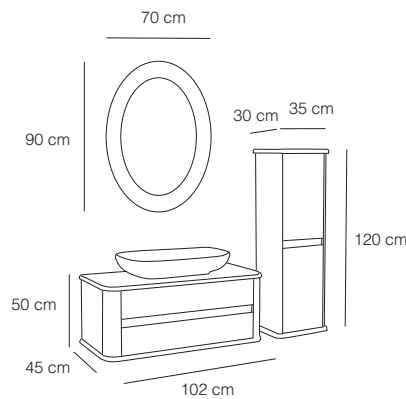

CNC
Membran Kapak
Memrane Lid

Granit Lavabo
Granite Sink

Cnc-Mdf
Flotal Ayna
Cnc-Mdf
Float Mirror

Yavaş Kapanan
Çekmece
Soft Close Drawer

35 / EXCLUSIVE Series

BALERO 100

5116 Sahra / Sahara
5115 Boy Dolabı / Tall Cabinet