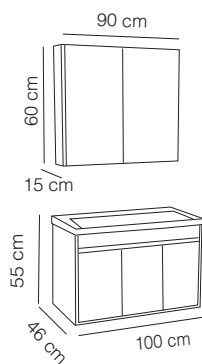

MDF Lam

Seramik Lavabo
Countertop Sink

Flotal Ayna
Float Mirror

Yavaş Kapanan
Kapak
Soft Close Lid

60 / AVANTAJ Series

KOZA 100

5230 Beyaz / White

Parlak Yüzey
Bright Surface