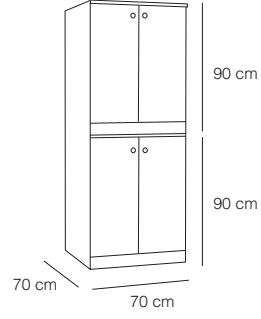

70

MDF Lam

Yavaş Kapanan
Kapak
Soft Close Lid

Çamaşır Mak. + Kurutma Mak.
Washing Machine Cab. + Dryer Machine Cab.

2765 Beyaz / White

70

MDF Lam

Yavaş Kapanan
Kapak
Soft Close Lid