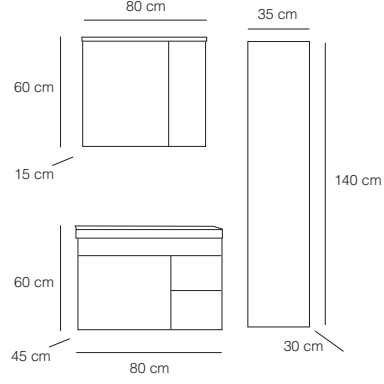

MDF Lam

CNC
Membran Kapak
Membrane Lid

Seramik Lavabo
Countertop Sink

Ledli Flotal Ayna
Led Float Mirror

Yavaş Kapanan
Çekmece
Soft Close Drawer

Yavaş Kapanan
Kapak
Soft Close Lid

HİSAR 80

1101 Beyaz / White
456 Boy Dolabı / Tall Cabinet