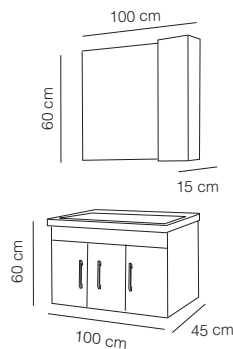

Mat Yüzey
Matte Surface

Membran Kaplama
Membrane Coating

MDF Lam

Seramik Lavabo
Countertop Sink

Flotal Ayna
Float Mirror

Yavaş Kapanan
Kapak
Soft Close Lid