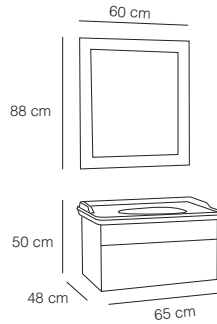

Mat Yüzey
Matte Surface

Lake Boya
Lacquer Paint

MDF Gövde
LAK Panel
MDF Body
Lacquer Panel

Seramik Lavabo
Countertop Sink

Cnc-Mdf
Flotal Ayna
Float Mirror

Yavaş Kapanan
Çekmece
Soft Close Drawer

Renk seçenekleri / Colour options

Beyaz
White

Antrasit
Anthracite

Sahra
Sahara