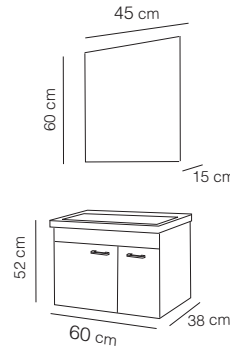

ATLAS 60

2925 Beyaz/ White

Parlak Yüzey
Bright Surface

MDF Lam

Seramik Lavabo
Countertop Sink

Flotal Aynalı
Dolap
Float Mirrored
Cabinet

Yavaş Kapanan
Kapak
Soft Close Lid