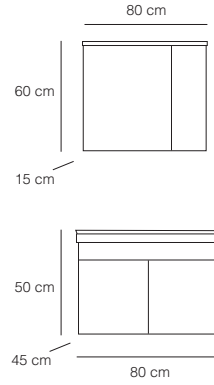

Seramik Lavabo
Countertop Sink

Flotal Aynalı
Dolap
Float Mirrored
Cabinet

Yavaş Kapanan
Kapak
Soft Close Lid

NEW

LARA 80

2315 Antrasit / Anthracite

MDF Lam

CNC
Membran Kapak
Memrane Lid