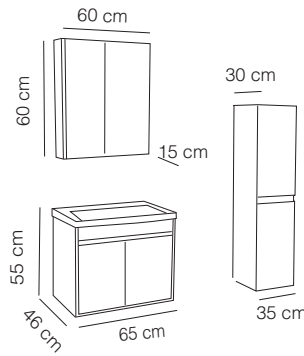

Seramik Lavabo
Countertop Sink

Flotal Aynalı
Dolap
Float Mirrored
Cabinet

Yavaş Kapanan
Kapak
Soft Close Lid

KOZA 65

1425 Beyaz / White

5245 Boy Dolabı / Tall Cabinet

Parlak Yüzey
Bright Surface

MDF Lam