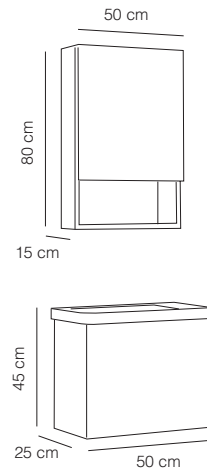

ALAÇATI 50

1214 Kül Gri / Ash Gray

MDF-Lam

Memran Kaplama
Membrane Coating

Seramik Lavabo
Countertop Sink

Flotal Aynalı
Dolap
Float Mirrored
Cabinet

Yavaş Kapanan
Kapak
Soft Close Lid