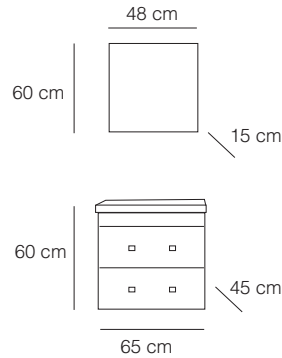

MDF Lam

CNC
Membran Kapak
Membrane Lid

Seramik Lavabo
Countertop Sink

Flotal Aynalı
Dolap
Float Mirrored
Cabinet

Yavaş Kapanan
Kapak
Soft Close Lid

Yavaş Kapanan
Çekmece
Soft Close Drawer

EXCLUSIVE