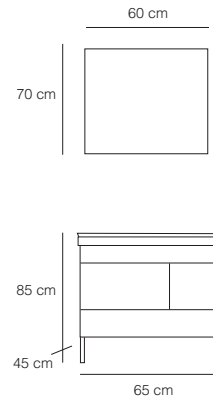

MDF Lam

CNC
Membran Kapak
Membrane Lid

Seramik Lavabo
Countertop Sink

Ledli Flotal Ayna
Led Float Mirror

Yavaş Kapanan
Çekmece
Soft Close Drawer

Yavaş Kapanan
Kapak
Soft Close Lid

HİSAR 80

1101 Beyaz / White
456 Boy Dolabı / Tall Cabinet