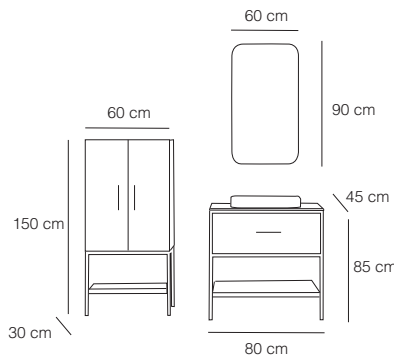

Metal Gövde
Metal Body

Ledli / Büyüteçli
Flotal Ayna
Led Float Mirror
Magnifying Mirror

Yavaş Kapanan
Çekmece
Soft Close Drawer

CLASS

NEW

45 / CLASS Series

FLEXİ 80

2132 Beyaz / White
1104 Boy Dolabı / Tall Cabinet