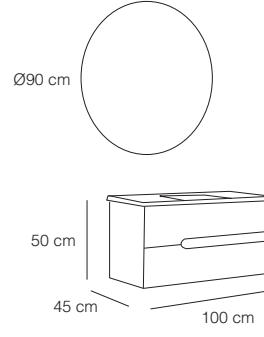

MDF Gövde
LAK Panel
MDF Body
Lacquer Panel

Seramik Lavabo
Countertop Sink

Ledli Flotal Ayna
Led Float Mirror

Yavaş Kapanan
Çekmece
Soft Close Drawer

NEW

BODRUM 100

4033 Antrasit / Anthracite

Mat Yüzey
Matte Surface