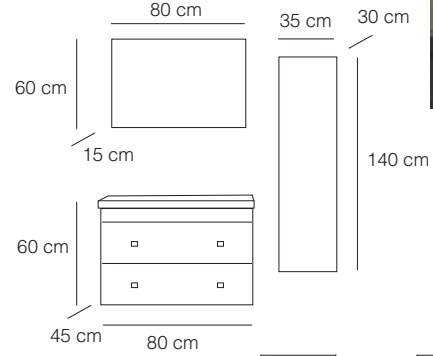

NEW

EMMA 80

2311 Antrasit / Anthracite
2313 Boy Dolabı / Tall Cabinet

MDF Lam

CNC
Membran Kapak
Membrane Lid

Seramik Lavabo
Countertop Sink

Flotal Aynalı
Dolap
Float Mirrored
Cabinet

Yavaş Kapanan
Kapak
Soft Close Lid

Yavaş Kapanan
Çekmece
Soft Close Drawer

NEW

EMMA 65

2310 Sahra / Sahara

MDF Lam

CNC
Membran Kapak
Membrane Lid

Seramik Lavabo
Countertop Sink

Flotal Aynalı
Dolap
Float Mirrored
Cabinet

Yavaş Kapanan
Kapak
Soft Close Lid

Yavaş Kapanan
Çekmece
Soft Close Drawer

EXCLUSIVE