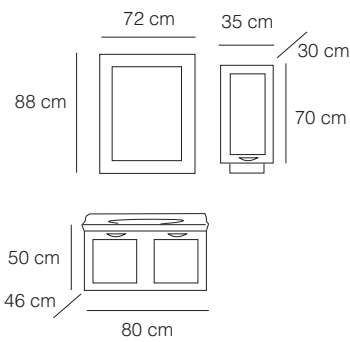

Sahra
Sahara

36 / EXCLUSIVE Series

NEW

ÇEŞME 80

2921 Beyaz / White
2923 Boy Dolabı / Tall Cabinet

MDF Lam

CNC
Membran Kapak
Membrane Lid

MDF Gövde
LAK Panel
MDF Body
Lacquer Panel