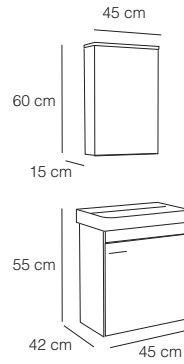

ASTRA 45

1342 Beyaz / White

Parlak Yüzey
Bright Surface

MDF Lam

Seramik Lavabo
Countertop Sink

Flotal Aynalı
Dolap
Float Mirrored
Cabinet

Yavaş Kapanan
Kapak
Soft Close Lid