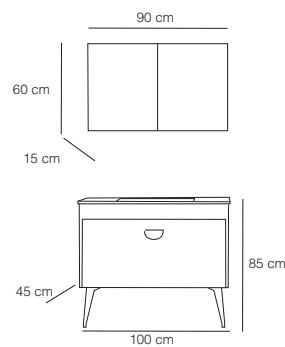

Lake Boya
Lacquer Paint

Seramik Lavabo
Countertop Sink

MDF Gövde
LAK Panel
MDF Body
Lacquer Panel

Flotal Aynalı
Dolap
Float Mirrored
Cabinet

Yavaş Kapanan
Kapak
Soft Close Lid

Yavaş Kapanan
Çekmece
Soft Close Drawer