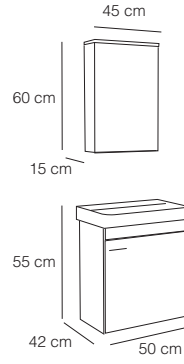

Seramik Lavabo
Countertop Sink

Flotal Aynalı
Dolap
Float Mirrored
Cabinet

Yavaş Kapanan
Kapak
Soft Close Lid

ASTRA 50

1343 Beyaz / White

Parlak Yüzey
Bright Surface

MDF Lam

Seramik Lavabo
Countertop Sink