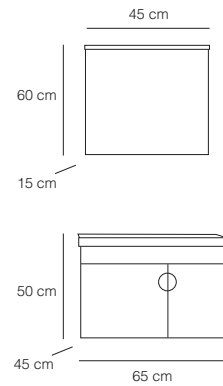

Seramik Lavabo
Countertop Sink

Flotal Aynalı
Dolap
Float Mirrored
Cabinet

Yavaş Kapanan
Kapak
Soft Close Lid

NEW

LEON 65

2919 Antrasit / Anthracite

MDF Lam

CNC
Membran Kapak
Memrane Lid