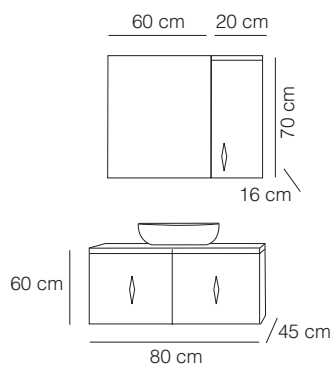

INFINITY 80

3103 Masif-Antrasit / Solid Wood-Anthracite