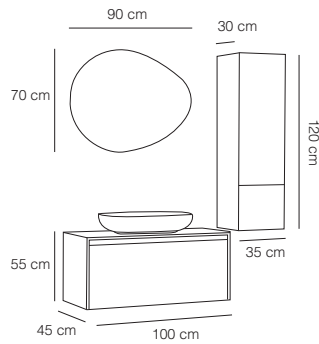

Mat Yüzey
Matte Surface

Membran Kaplama
Membrane Coating

Setüstü Lavabo
Countertop Sink

MDF Lam

Ledli / Büyüteçli
Flotat Ayna
Led Float Mirror /
Magnifying Mirror

Yavaş Kapanan
Çekmece
Soft Close Drawer

Yavaş Kapanan
Kapak
Soft Close Lid