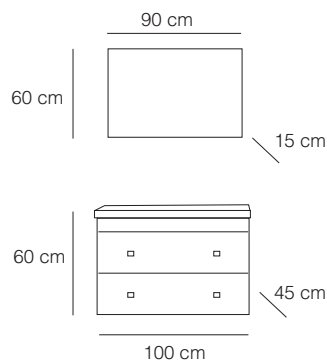

CNC
Membran Kapak
Membrane Lid

Seramik Lavabo
Countertop Sink

Cnc Çerçeveseli
Flotál Ayna
Cnc Frame
Float Mirror

Yavaş Kapanan
Çekmece
Soft Close Drawer

NEW

32 / EXCLUSIVE Series

EMMA 100

2312 Beyaz / White