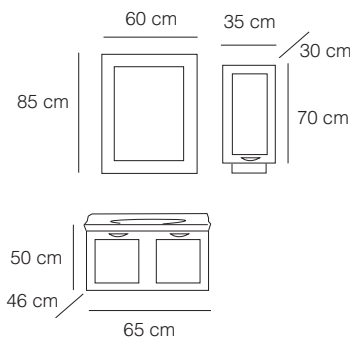

Seramik Lavabo
Countertop Sink

Cnc-Mdf
Flotal Ayna
Cnc-Mdf
Float Mirror

Yavaş Kapanan
Kapak
Soft Close Lid

NEW

37 / EXCLUSIVE Series

ÇEŞME 65

2922 Sahra / Sahara
2924 Boy Dolabı / Tall Cabinet

MDF Lam