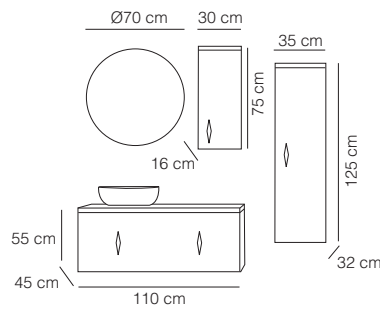

INFINITY 110

2751 Masif- Beyaz / Solid Wood -White
2752 Boy Dolabı / Tall Cabinet