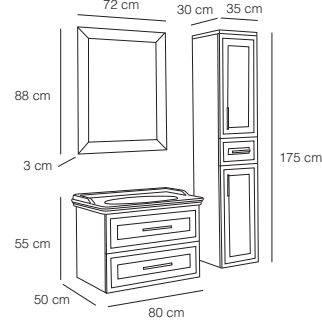

Yavaş Kapanan
Çekmece
Soft Close Drawer

Renk seçenekleri / Colour options

Beyaz
White

Antrasit
Anthracite

Sahra
Sahara

ENZO 80

2439 Beyaz / White
2439 Boy Dolabı / Tall Cabinet

Mat Yüzey
Matte Surface