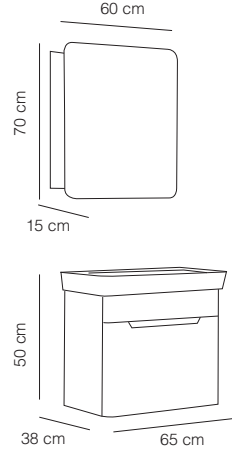

Ledli Flotal Ayna
Led Float Mirror

Yavaş Kapanan
Çekmece
Soft Close Drawer

Yavaş Kapanan
Kapak
Soft Close Lid

ÇAĞLA 65

1212 Beyaz / White

Membran Kaplama
Membrane Coating

Seramik Lavabo
Countertop Sink

Flotal Aynalı
Dolap
Float Mirrored
Cabinet