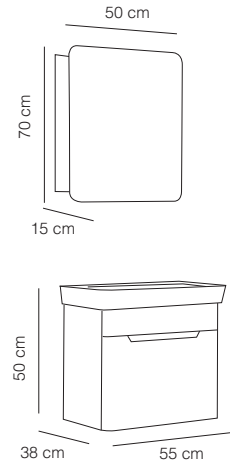

ÇAĞLA 55

1211 Kül Gri / Ash Gray

Membran Kaplama
Membrane Coating

Seramik Lavabo
Countertop Sink

Flotal Aynalı
Dolap
Float Mirrored
Cabinet

Yavaş Kapanan
Kapak
Soft Close Lid