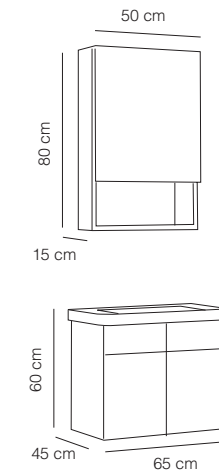

SİDE 65

1356 Beyaz / White