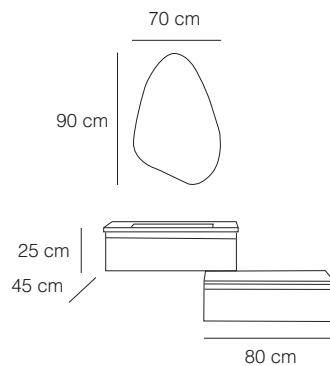

Yavaş Kapanan
Kapak
Soft Close Lid

Yavaş Kapanan
Çekmece
Soft Close Drawer

EXCLUSIVE

NEW

34 / EXCLUSIVE Series

PHUKET 80

3206 Velimeşe / WeliOak

MDF Lam