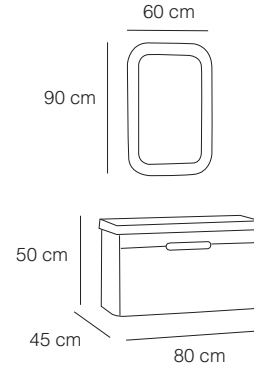

Seramik Lavabo
Countertop Sink

Cnc Çerçevesiz
Flotal Ayna
Cnc Frame
Float Mirror

Yavaş Kapanan
Çekmece
Soft Close
Drawer

NEW

MEGALÜX 80

1552 Sahra / Sahara

Mat Yüzeý
Matte Surface

CNC
Membran Kapak
Membrane Lid