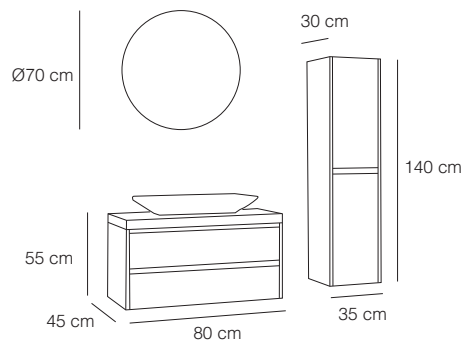

Mat Yüzey
Matte Surface

MDF Gövde
LAK Panel
MDF Body
Lacquer Panel

Setüstü Lavabo
Countertop Sink

Ledli Flotal Ayna
Led Float Mirror

Yavaş Kapanan
Çekmece
Soft Close Drawer

43 / EXCLUSIVE Series

ESSE 80

1475 Hazar - Kül Gri / Hazar - Ash Gray
1476 Boy Dolabı / Tall Cabinet