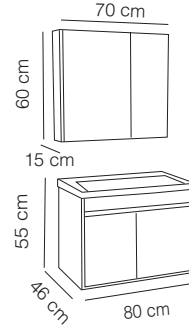

NEW

KAŞ 80

1569 Sahra / Sahara

Mat Yüzey
Matte Surface

CNC
Membran Kapak
Membrane Lid

Granit Lavabo
Granite Sink

Flotal Aynalı
Dolap
Float Mirrored
Cabinet

Yavaş Kapanan
Kapak
Soft Close Lid

NEW

FYM
BAGNO

KAŞ 65

1568 Antrasit / Anthracite

Mat Yüzey
Matte Surface

CNC
Membran Kapak
Membrane Lid

Granit Lavabo
Granite Sink

Flotal Aynalı
Dolap
Float Mirrored
Cabinet

Yavaş Kapanan
Kapak
Soft Close Lid