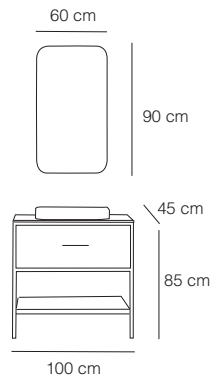

MDF Lam

Masif Panel Havluluk
Solid Panel
Towel Holder

CNC
Membran Kapak
Membrane Lid

Granit Lavabo
Granite Sink

Metal Gövde
Metal Body

Ledli / Büyüteçli
Flotal Ayna
Led Float Mirror
Magnifying Mirror

Yavaş Kapanan
Çekmece
Soft Close Drawer