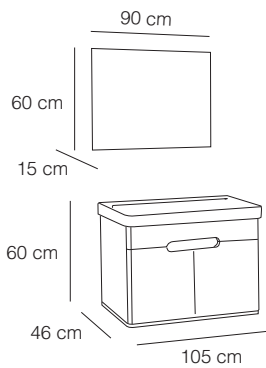

MDF Lam

CNC
Membran Kapak
Membrane Lid

Seramik Lavabo
Countertop Sink

Flotal Aynalı
Dolap
Float Mirrored
Cabinet

Yavaş Kapanan
Kapak
Soft Close Lid