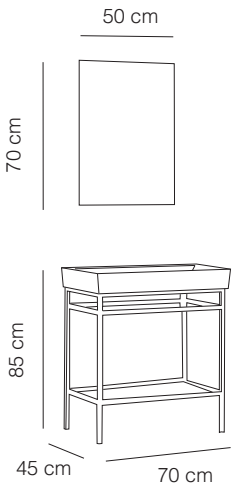

Metal Gövde
Metal Body

Ledli Flotal Ayna
Led Float Mirror

Setüstü
Seramik Lavabo
Countertop
Ceramic Sink