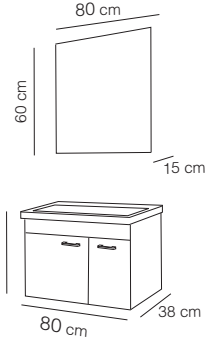

NEW

ATLAS 80

2926 Beyaz / White

Parlak Yüzey
Bright Surface

MDF Lam

Seramik Lavabo
Countertop Sink

Flotal Aynalı
Dolap
Float Mirrored
Cabinet

Yavaş Kapanan
Kapak
Soft Close Lid

FYM
BAGNO

NEW