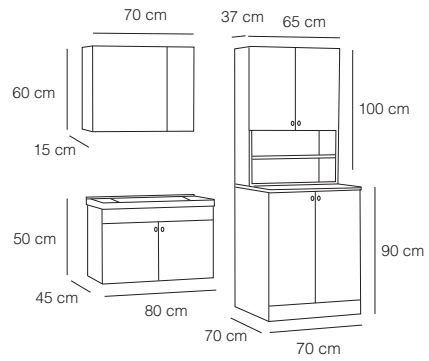

DENİZ 80

2766 Beyaz / White
3230 Çamaşır Makinesi Dolabı
Washing Machine Cabinet