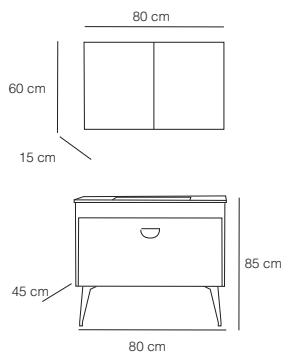

Yavaş Kapanan
Kapak
Soft Close Lid

Yavaş Kapanan
Çekmece
Soft Close Drawer

NEW

11 / TREND Series

STELL 80

3205 Beyaz / White

Lake Boya
Lacquer PaintSeramik Lavabo
Countertop SinkMDF Gövde
LAK Panel
MDF Body
Lacquer PanelFlotal Aynalı
Dolap
Float Mirrored
CabinetYavaş Kapanan
Kapak
Soft Close LidYavaş Kapanan
Çekmece
Soft Close Drawer