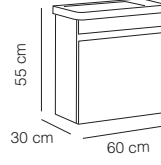

MiNA 60

2031 Beyaz-Antrasit / White-Anthracite

Parlak Yüzey
Bright Surface

MDF Lam

Seramik Lavabo
Countertop Sink

Flotal Aynalı
Dolap
Float Mirrored
Cabinet

Yavaş Kapanan
Kapak
Soft Close Lid