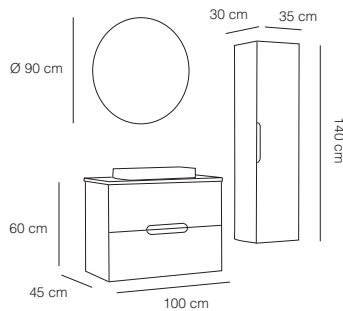

Granit Lavabo
Granite Sink

Ledli Flotal Ayna
Led Float Mirror

Yavaş Kapanan
Kapak
Soft Close Lid

Yavaş Kapanan
Çekmece
Soft Close Drawer

NEW

22 / TREND Series

BETA 100

1715 Antrasit / Anthracite
1717 Boy Dolabı / Tall Cabinet