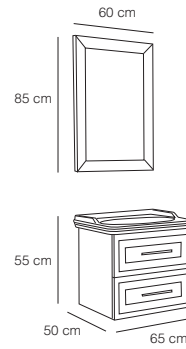

ENZO 65

1720 Sahra / Sahara

Mat Yüzey
Matte Surface

Lake Boya
Lacquer Paint

MDF Gövde
LAK Panel
MDF Body
Lacquer Panel

Seramik Lavabo
Countertop Sink

Cnc-Mdf
Flotal Ayna
Float Mirror

Yavaş Kapanan
Çekmece
Soft Close Drawer

Renk seçenekleri / Colour options

Beyaz
White

Antrasit
Anthracite

Sahra
Sahara