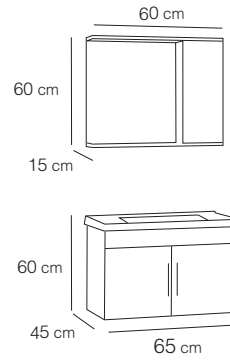

Mat Yüze
Matte Surface

Memran Kaplama
Membrane Coating

MDF Lam

Seramik Lavabo
Countertop Sink

Flotal Ayna
Float Mirror

Yavaş Kapanan
Kapak
Soft Close Lid