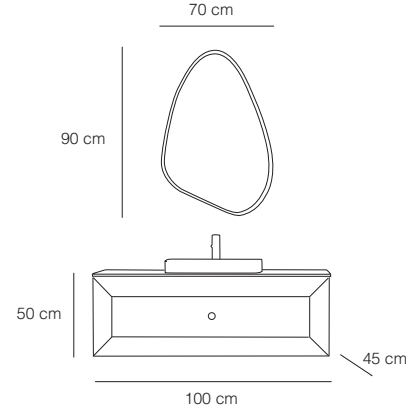

Cnc-Mdf
Flotal Ayna
Cnc-Mdf
Float Mirror

Yavaş Kapanan
Çekmece
Soft Close Drawer

NEW

GÖÇEK 100

3641 Antrasit / Anthracite

Mat Yüzey
Matte Surface

Lake Boya
Lacquer Paint

MDF Gövde
LAK Panel
MDF Body
Lacquer Panel