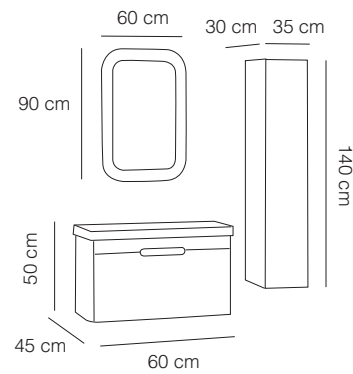

Seramik Lavabo
Countertop Sink

Cnc Çerçeveseli
Flotál Ayna
Cnc Frame
Float Mirror

Yavaş Kapanan
Çekmece
Soft Close Drawer

FYM
BAGNO

NEW

MEGALÜX 60

1551 Kül Gri / Ash Gray
1553 Boy Dolabı / Tall Cabinet

Mat Yüzeý
Matte Surface