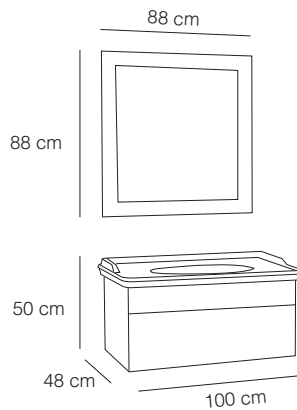

Mat Yüzey
Matte Surface

Lake Boya
Lacquer Paint

MDF Gövde
LAK Panel
MDF Body
Lacquer Panel

Seramik Lavabo
Countertop Sink

Cnc-Mdf
Flotal Ayna
Float Mirror

Yavaş Kapanan
Çekmece
Soft Close Drawer

Renk seçenekleri / Colour options

Beyaz
White

Antrasit
Anthracite

Sahra
Sahara