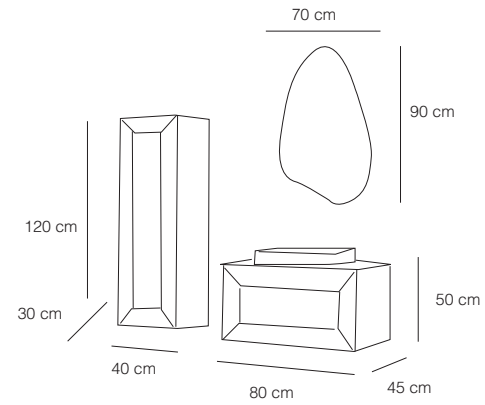

Granit Lavabo
Granite Sink

Cnc-Mdf
Flotal Ayna
Cnc-Mdf
Float Mirror

Yavaş Kapanan
Çekmece
Soft Close Drawer

NEW

FYM
BAGNO

GÖÇEK 80

3642 Beyaz / White
3643 Boy Dolabı / Tall Cabinet

Mat Yüzey
Matte Surface