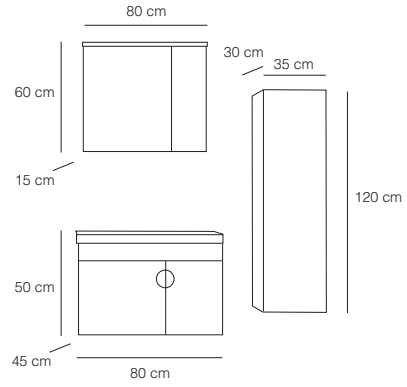

Granit Lavabo
Granite Sink

Ledli Flotal Ayna
Led Float Mirror

Yavaş Kapanan
Çekmece
Soft Close Drawer

NEW

LEON 80

2920 Beyaz / White
1201 Boy Dolabı / Tall Cabinet

MDF Lam

CNC
Membran Kapak
Memrane Lid