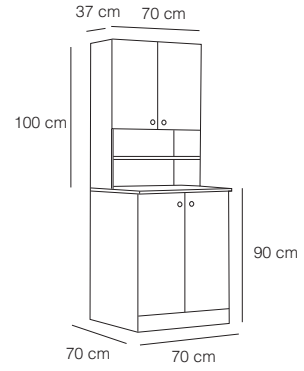

MDF Lam

Yavaş Kapanan
Kapak
Soft Close Lid