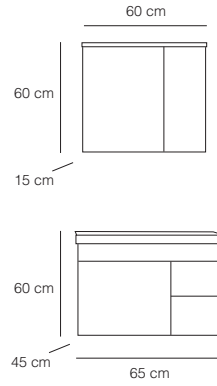

HİSAR 65

1100 Beyaz / White