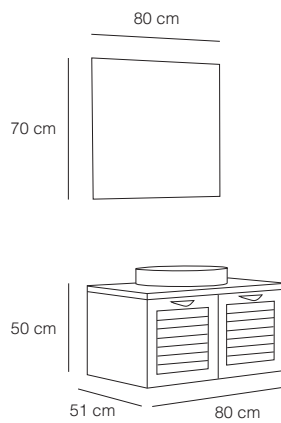

Yavaş Kapanan
Kapak
Soft Close Lid

Yavaş Kapanan
Çekmece
Soft Close Drawer

9 / TREND Series

ZİRVE 80

2772 Meşe-Sahra / Oak-Sahara

Mat Yüzey
Matte SurfaceLake Boya
Lacquer PaintMDF Gövde
LAK Panel
MDF Body
Lacquer PanelSetüstü Lavabo
Countertop SinkMasif Ahşap Tezgah
Massive Wood SinkLedli / Büyüteçli /
Metal Çerçeve Flotaj Ayna
Led Float Mirror
Magnifying Mirror
Metal FrameYavaş Kapanan
Kapak
Soft Close Lid