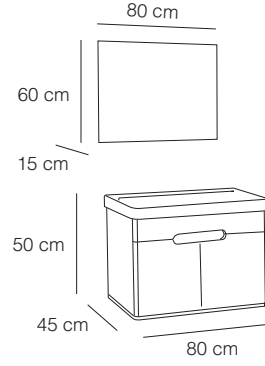

NEW

TREND 80

2911 Beyaz / White

MDF Lam

CNC
Membran Kapak
Membrane Lid

Seramik Lavabo
Countertop Sink

Flotal Aynalı
Dolap
Float Mirrored
Cabinet

Yavaş Kapanan
Kapak
Soft Close Lid

FYM
BAGNO

NEW

TREND 60

2910 Kül Gri / Ash Gray
2912 Boy Dolabı / Tall Cabinet

MDF Lam

CNC
Membran Kapak
Membrane Lid

Seramik Lavabo
Countertop Sink

Flotal Aynalı
Dolap
Float Mirrored
Cabinet

Yavaş Kapanan
Kapak
Soft Close Lid