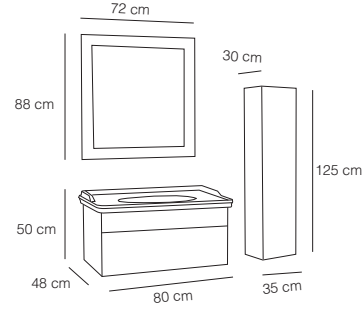

Renk seçenekleri / Colour options

Beyaz
White

Antrasit
Anthracite

Sahra
Sahara

PRADA 80

2437 Beyaz / White
2438 Boy Dolabı / Tall Cabinet

Mat Yüzey
Matte Surface

Lake Boya
Lacquer Paint