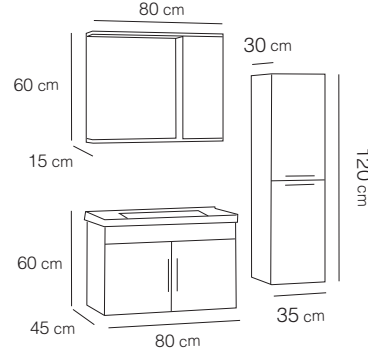

MDF Lam

Seramik Lavabo
Countertop Sink

Flotal Ayna
Float Mirror

Yavaş Kapanan
Kapak
Soft Close Lid

ROSA 80

2211 Beyaz / White
2213 Boy Dolabı / Tall Cabinet

Mat Yüze
Matte Surface

Memran Kaplama
Membrane Coating