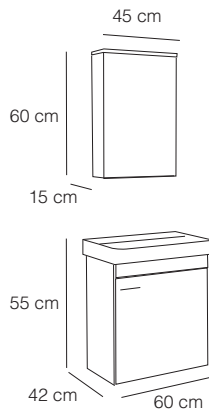

Seramik Lavabo
Countertop Sink

Flotal Aynalı
Dolap
Float Mirrored
Cabinet

Yavaş Kapanan
Kapak
Soft Close Lid

62 / AVANTAJ Series

ASTRA 60

1344 Beyaz / White

Parlak Yüzey
Bright Surface

MDF Lam