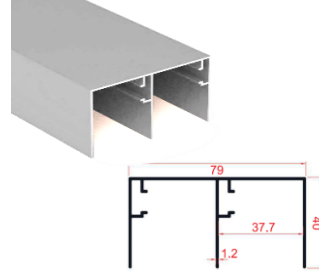

GR : 0,730

BOY	PRES	ELOKSAL	BOYALI
2 m	464,08	515,21	507,34
2,5 m	580,10	644,01	634,18
3 m	696,12	772,81	761,01
5 m	1.160,20	1.288,02	1.268,35
6 m	1.392,24	1.545,62	1.522,02

KOD: 4301

RAF PROFİLİ