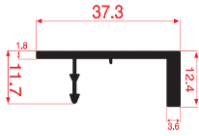

KOD: 1349

Y BOY KULP

BOY	PRES	ELOKSAL	BOYALI
2 m	162,75	180,68	177,92
2,5 m	203,43	225,84	222,40
3 m	244,12	271,01	266,88
5 m	406,86	451,69	444,79
6 m	488,24	542,03	533,75

GR : 0,256

KOD: 4720

APACHİ Ç BOY KULP

BOY	PRES	ELOKSAL	BOYALI
3 m	381,44	423,46	416,99
6 m	762,87	846,92	833,99

GR : 0,400

KOD: 13767

F BOY KULP

BOY	PRES	ELOKSAL	BOYALI
3 m	314,68	349,35	344,02
6 m	629,37	698,70	688,04

GR : 0,330

KOD: 1084

Y BOY KULP

BOY	PRES	ELOKSAL	BOYALI
2 m	206,61	229,37	225,87
2,5 m	258,26	286,72	282,34
3 m	309,92	344,06	338,81
5 m	516,53	573,43	564,68
6 m	619,83	688,12	677,61

GR : 0,325

KOD: 4583

Ç BOY KULP

BOY	PRES	ELOKSAL	BOYALI
2 m	101,72	112,92	111,20
2,5 m	127,15	141,15	139,00
3 m	152,57	169,38	166,80
5 m	254,29	282,31	278,00
6 m	305,15	338,77	333,59