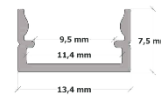

GR : 0,380

LD 010

TRİMLEŞ LED PROFİLİ 1 CM + KAPAK

BOY	FİYAT
3 m	400,00

KOD: 6092

DÜZ LED PROFİLİ + PLASTİK KAPAK

BOY	PRES	ELOKSAL	BOYALI
3 m	150,00	222,00	195,00
6 m	300,00	444,00	390,00

EC 6123