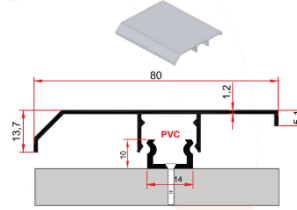

SÜPÜRGELİK PROFİLİ

BOY PRES ELOKSAL BOYALI

6 m 673,54 747,74 736,33

KOD: SP 218

SÜPÜRGELİK PROFİLİ

BOY PRES ELOKSAL BOYALI

6 m 762,11 846,07 833,15

GR : 0,327