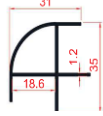

KOD: EC697-15

PANO RAF ASKI 15CM

	FİYAT
ADET	17,50

KOD: 1183

STAND DÖNÜŞÜ

BOY	PRES	ELOKSAL	BOYALI
3 m	367,13	407,58	401,36
6 m	734,26	815,16	802,71

GR : 0,385

KOD: 1091

H PROFİL

BOY	PRES	ELOKSAL	BOYALI
3 m	133,50	148,21	145,95
6 m	267,00	296,42	291,89

GR : 0,140

KOD: 4391

EVYE ALTI PROFİLİ

BOY	PRES	ELOKSAL	BOYALI
3	233,63	259,37	255,41
6	467,26	518,74	518,74

GR : 0,245

KOD: 5042