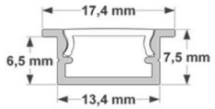

BOY	PRES	ELOKSAL	BOYALI
3 m	187,50	252,00	225,00
6 m	375,00	504,00	450,00