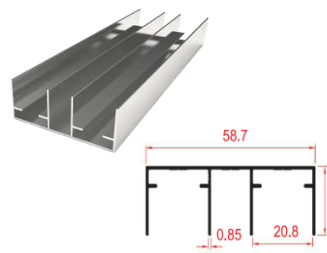

BOY	PRES	ELOKSAL	BOYALI
2 m	222,50	247,02	243,25
2,5 m	278,13	308,77	304,06
3 m	333,76	370,53	364,87
5 m	556,26	617,54	608,11
6 m	667,51	741,05	729,74

GR : 0,350

KOD: 2303

ALT RAY JUNİÖR

GR : 0,355

BOY	PRES	ELOKSAL	BOYALI
2 m	225,68	250,55	246,72
2,5 m	282,10	313,18	308,40
3 m	338,52	375,82	370,08
5 m	564,21	626,36	616,80
6 m	677,05	751,64	740,16