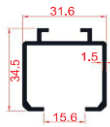

H PROFİL

BOY	PRES	ELOKSAL	BOYALI
3 m	133,50	148,21	145,95
6 m	267,00	296,42	291,89

GR : 0,140

KOD: 4391

EVYE ALTI PROFİLİ

BOY	PRES	ELOKSAL	BOYALI
3	233,63	259,37	255,41
6	467,26	518,74	518,74

GR : 0,245

KOD: 5042

TEZGAH ÖNÜ ÇİTASI

BOY	PRES	ELOKSAL	BOYALI
3 m	190,72	211,73	208,50
6 m	381,44	423,46	416,99

GR : 0,200

KOD: 2751

SÜRGÜ KAPI RAYI

BOY	PRES	ELOKSAL	BOYALI
2 m	254,29	282,31	278,00
2,5 m	317,86	352,88	347,49
3 m	381,44	423,46	416,99
5 m	635,73	705,76	694,99
6 m	762,87	846,92	833,99