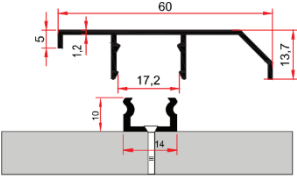

SÜPÜRGELİK PROFİLİ

BOY PRES ELOKSAL BOYALI

6 m 673,54 747,74 736,33

KOD: SP 218

SÜPÜRGELİK PROFİLİ

BOY PRES ELOKSAL BOYALI

6 m 762,11 846,07 833,15

GR : 0,327