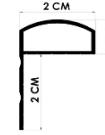

BOY	PRES	ELOKSAL	BOYALI
3 m	190,72	211,73	208,50
6 m	381,44	423,46	416,99

GR : 0,200

KOD: 2751

SÜRGÜ KAPI RAYI