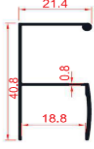

GR : 0,350

KOD: 4182

GOLA YATAY L

BOY	PRES	ELOKSAL	BOYALI
3 m	243,16	269,95	364,87
6 m	486,33	539,91	729,74

KOD: EC007-8182

GOLA BAĞ. APARATI METAL

	FIYAT
Adet	9,06

GR : 0,255

KOD: 1472

APACHİ BOY KULP EKO

GR : 0,315

BOY	PRES	ELOKSAL	BOYALI
3 m	300,38	333,47	328,38
6 m	600,76	666,95	656,76

KOD: 2842

APACHİ BOY KULP

GR : 0,400

BOY	PRES	ELOKSAL	BOYALI
3 m	381,44	423,46	416,99
6 m	762,87	846,92	833,99

KOD: 1349

Y BOY KULP

BOY	PRES	ELOKSAL	BOYALI
2 m	162,75	180,68	177,92
2,5 m	203,43	225,84	222,40
3 m	244,12	271,01	266,88
5 m	406,86	451,69	444,79
6 m	488,24	542,03	533,75

GR : 0,256

KOD: 4720

APACHİ Ç BOY KULP

BOY	PRES	ELOKSAL	BOYALI
3 m	381,44	423,46	416,99
6 m	762,87	846,92	833,99

GR : 0,400

KOD: 13767

F BOY KULP

BOY	PRES	ELOKSAL	BOYALI
3 m	314,68	349,35	344,02
6 m	629,37	698,70	688,04

GR : 0,330

KOD: 1084

Y BOY KULP