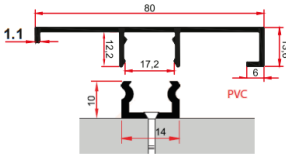

BOY PRES ELOKSAL BOYALI

6 m 823,90 914,67 900,70

KOD: SP 219

SÜPÜRGELİK PROFİLİ