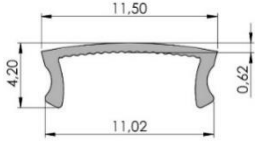

EC 6123

KULAKLI GENİŞ LED PROFİLİ

BOY FİYAT

3 m 262,50

LD 020

TRİMLEŞ LED PROFİLİ 2 CM + KAPAK

BOY FİYAT

3 m 475,00

KOD: LD600

EKO LED KAPAĞI

FİYAT

METRE 22,50

EC 6091

DÜZ GENİŞ LED PROFİLİ

BOY FİYAT

3 m 275,00

KOD: SP 218 E

SÜPÜRGELİK PROFİLİ

BOY PRES ELOKSAL BOYALI

6 m 673,54 747,74 736,33

KOD: SP 218

SÜPÜRGELİK PROFİLİ

BOY PRES ELOKSAL BOYALI

6 m 762,11 846,07 833,15

GR : 0,327

GR : 0,370

KOD: SP 219 E

SÜPÜRGELİK PROFİLİ

BOY PRES ELOKSAL BOYALI

6 m 823,90 914,67 900,70

KOD: SP 219

SÜPÜRGELİK PROFİLİ

BOY PRES ELOKSAL BOYALI

6 m 937,19 1.040,44 1.024,55

GR : 0,400

GR : 0,455

Fiyatlarımıza KDV dahil değildir. Ödemesi Alınmayan Ürünlerin Fiyatı Sevkiyat Günü Güncel LME + DOLAR KURUNDAN Hesaplanır.