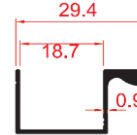

KOD: 1349

Y BOY KULP

BOY	PRES	ELOKSAL	BOYALI
2 m	162,75	180,68	177,92
2,5 m	203,43	225,84	222,40
3 m	244,12	271,01	266,88
5 m	406,86	451,69	444,79
6 m	488,24	542,03	533,75

GR : 0,256

KOD: 4720

APACHİ Ç BOY KULP

BOY	PRES	ELOKSAL	BOYALI
3 m	381,44	423,46	416,99
6 m	762,87	846,92	833,99

GR : 0,400

KOD: 13767

F BOY KULP

BOY	PRES	ELOKSAL	BOYALI
3 m	314,68	349,35	344,02
6 m	629,37	698,70	688,04

GR : 0,330

KOD: 1084

Y BOY KULP

BOY	PRES	ELOKSAL	BOYALI
2 m	206,61	229,37	225,87
2,5 m	258,26	286,72	282,34
3 m	309,92	344,06	338,81
5 m	516,53	573,43	564,68
6 m	619,83	688,12	677,61

GR : 0,325

KOD: 4583

Ç BOY KULP

BOY	PRES	ELOKSAL	BOYALI
2 m	101,72	112,92	111,20
2,5 m	127,15	141,15	139,00
3 m	152,57	169,38	166,80
5 m	254,29	282,31	278,00
6 m	305,15	338,77	333,59

GR : 0,160

KOD: 3921

Ç BOY KULP

BOY	PRES	ELOKSAL	BOYALI
2 m	130,32	144,68	142,47
2,5 m	162,90	180,85	178,09
3 m	195,49	217,02	213,71
5 m	325,81	361,70	356,18
6 m	390,97	434,04	427,42

GR : 0,205

KOD: 2237

U KAPAMA