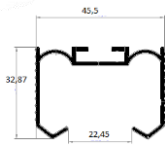

GR : 0,400

KOD: EC119-ÇF

FRENLİ KAPI MEKANİZMASI ÇİFT YÖNLÜ

MEKANİZMA + 2 M RAY

	FIYAT
TAKIM	1.822,50

KOD: 2302

SÜRGÜ KAPI RAYI

BOY	PRES	ELOKSAL	BOYALI
2 m	327,40	363,47	357,92
2,5 m	409,25	454,33	447,40
3 m	491,10	545,20	536,88
5 m	818,50	908,67	894,80
6 m	982,20	1090,40	1073,76