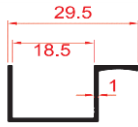

KOD: 1349

Y BOY KULP

BOY	PRES	ELOKSAL	BOYALI
2 m	162,75	180,68	177,92
2,5 m	203,43	225,84	222,40
3 m	244,12	271,01	266,88
5 m	406,86	451,69	444,79
6 m	488,24	542,03	533,75

GR : 0,256

KOD: 4720

APACHİ Ç BOY KULP

BOY	PRES	ELOKSAL	BOYALI
3 m	381,44	423,46	416,99
6 m	762,87	846,92	833,99

GR : 0,400

KOD: 13767

F BOY KULP

BOY	PRES	ELOKSAL	BOYALI
3 m	314,68	349,35	344,02
6 m	629,37	698,70	688,04

GR : 0,330

KOD: 1084

Y BOY KULP

BOY	PRES	ELOKSAL	BOYALI
2 m	206,61	229,37	225,87
2,5 m	258,26	286,72	282,34
3 m	309,92	344,06	338,81
5 m	516,53	573,43	564,68
6 m	619,83	688,12	677,61

GR : 0,325

KOD: 4583

Ç BOY KULP

BOY	PRES	ELOKSAL	BOYALI
2 m	101,72	112,92	111,20
2,5 m	127,15	141,15	139,00
3 m	152,57	169,38	166,80
5 m	254,29	282,31	278,00
6 m	305,15	338,77	333,59