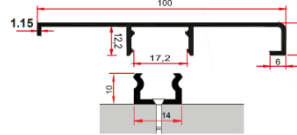

GR : 0,370

KOD: SP 219 E

SÜPÜRGELİK PROFİLİ

BOY PRES ELOKSAL BOYALI

6 m 823,90 914,67 900,70

KOD: SP 219

SÜPÜRGELİK PROFİLİ

BOY PRES ELOKSAL BOYALI