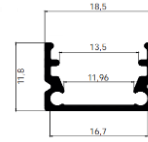

FİYAT

METRE 22,50

EC 6091

DÜZ GENİŞ LED PROFİLİ